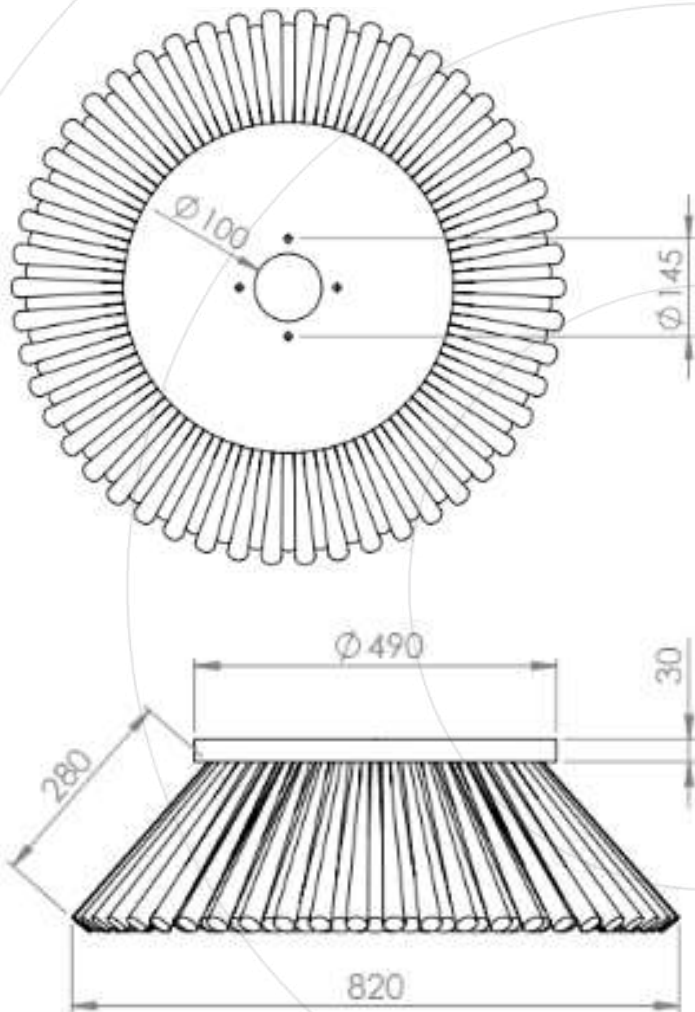

ESCOVA LATERAL NILFISK RS-502 500X100

Ver a
atualização
da escova lateral

Material de varrimento

	PPL	PPL+AÇO	AÇO
Código	9959	9964	9965
Número de linhas	3		
Máquinas compatíveis	Nilfisk RS-502		
Tipos de produção	Inserido a partir de baixo		