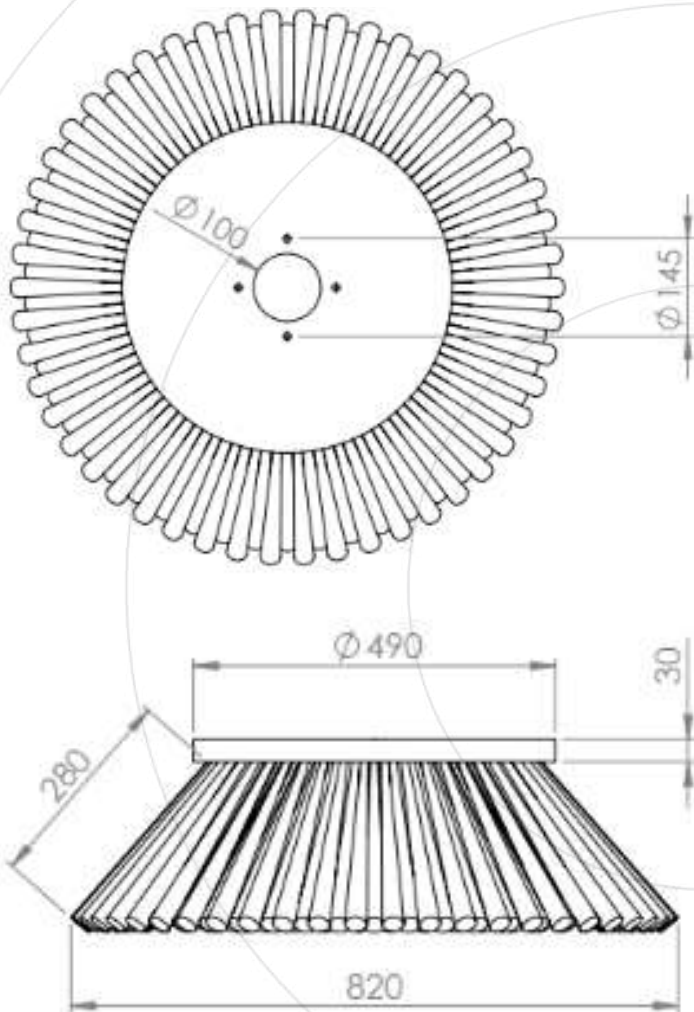

# CEPILLO LATERAL NILFISK RS-502 500X100

Consulta la actualización del Cepillo Lateral

## Material de barrido

	PPL	PPL+ACERO	ACERO
Código	9959	9964	9965
Número de filas	3		
Máquinas compatibles	Nilfisk RS-502		
Tipos de fabricación	Insertado por abajo		

Última actualización: 29 de marzo de 2023