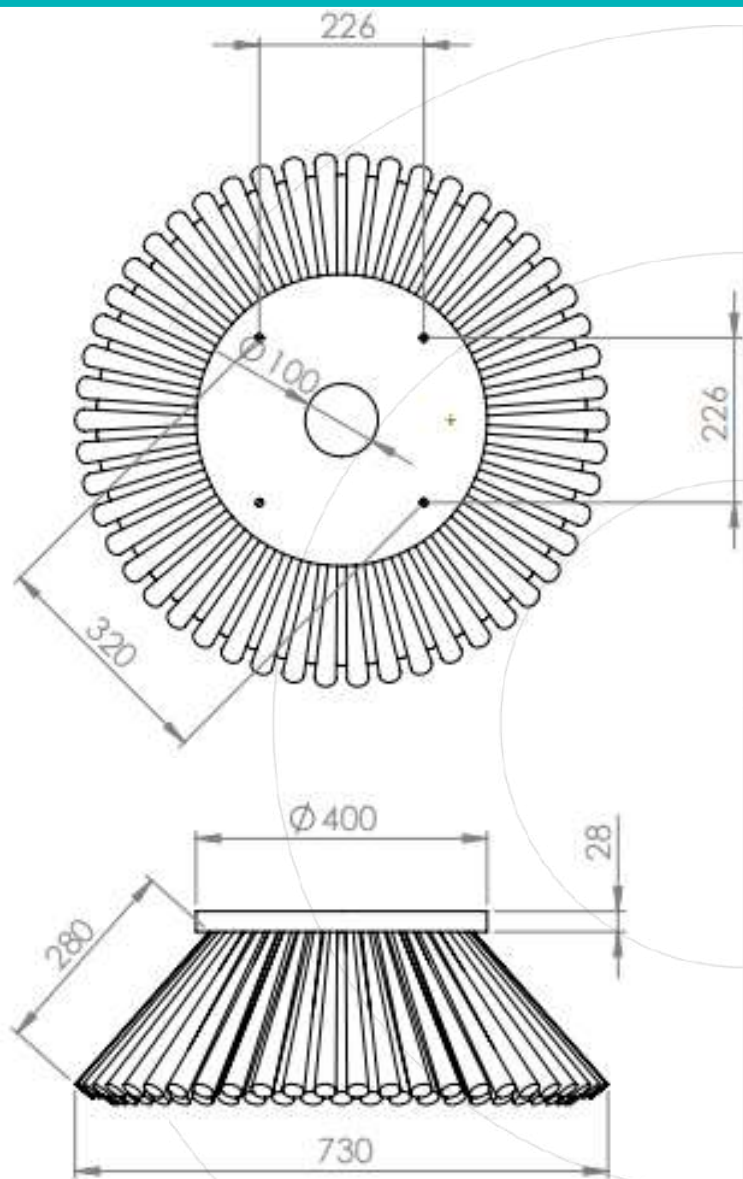

ESCOVA LATERAL HAKO 300-600

Ver a atualização da escova lateral

	Material de varrimento		
	PPL	PPL+AÇO	AÇO
Código	4147	3294	4144
Número de linhas	4		
Máquinas compatíveis	Hako 300 - 600		
Tipos de produção	Inserido a partir de baixo		