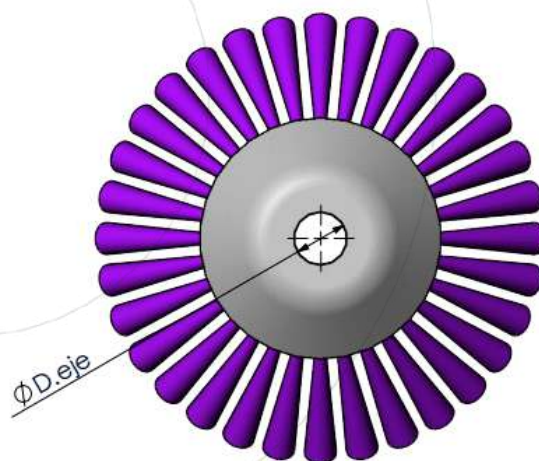

ESCOVA DESRAMADORA

As escovas cónicas com fio de aço torcido são uma ferramenta especial para todas as arestas tradicionais e roçadoras para limpar: calçadas, pedras de pavimentação, calçadas, calçadas, meios-fios e remoção de ervas daninhas sem herbicidas.

Escova Desramadora 170

Diâmetro do eixo	20/ 25.4 mm
Número de tufos	32
RPM max.	10000
Peso (kg)	0.795/ 0.778

Verificar a actualização
das Escovas Desramadoras

Última actualização: 24 de Maio de 2023

*Estes documentos são propriedade exclusiva da Cepillos Sacema, S.L. É proibida a sua reprodução total ou parcial sem a nossa autorização escrita, bem como a sua utilização indevida e/ou exposição a terceiros.

ESCOVA DESRAMADORA

As escovas cónicas com arame de aço torcido são uma ferramenta especial para todas as fresas e roçadoras tradicionais para limpar: calçadas, pavimentos, calçadas, lancis e ervas daninhas sem herbicidas.

Escova Desramadora 170

Diâmetro do eixo	20/ 25.4 mm
Número de tufos	32
RPM max.	10000
Peso (kg)	0.795/ 0.778

Última actualización: 24 de Maio de 2023

*Estes documentos são propriedade exclusiva da Cepillos Sacema, S.L. É proibida a sua reprodução total ou parcial sem a nossa autorização escrita, bem como a sua utilização indevida e/ou exposição a terceiros.