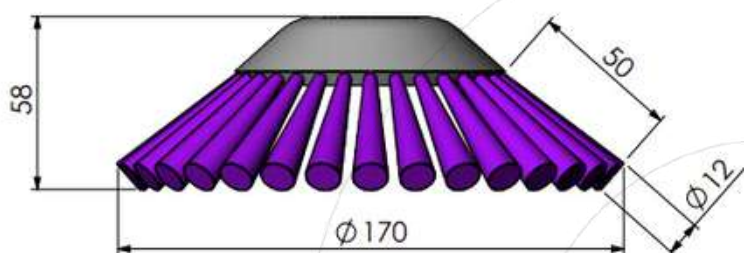

ESCOVA DESRAMADORA

As escovas cónicas com fio de aço torcido são uma ferramenta especial para todas as arestas tradicionais e roçadoras para limpar: calçadas, pedras de pavimentação, calçadas, calçadas, meios-fios e remoção de ervas daninhas sem herbicidas.

Escova Desramadora 170

Diâmetro do eixo	20/ 25.4 mm
Número de tufos	32
RPM max.	10000
Peso (kg)	0.795/ 0.778

Verificar a actualização
das Escovas Desramadoras

Última actualização: 24 de Maio de 2023

*Estes documentos são propriedade exclusiva da Cepillos Sacema, S.L. É proibida a sua reprodução total ou parcial sem a nossa autorização escrita, bem como a sua utilização indevida e/ou exposição a terceiros.

ESCOVA DESRAMADORA

As escovas cónicas com arame de aço torcido são uma ferramenta especial para todas as fresas e roçadoras tradicionais para limpar: calçadas, pavimentos, calçadas, lancis e ervas daninhas sem herbicidas.

Escova Desramadora 170

Diâmetro do eixo	20/ 25.4 mm
Número de tufos	32
RPM max.	10000
Peso (kg)	0.795/ 0.778

Última actualización: 24 de Maio de 2023

*Estes documentos são propriedade exclusiva da Cepillos Sacema, S.L. É proibida a sua reprodução total ou parcial sem a nossa autorização escrita, bem como a sua utilização indevida e/ou exposição a terceiros.