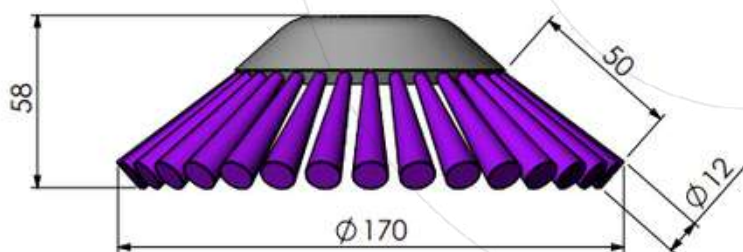

ESCOVA DESRAMADORA

As escovas cónicas com fio de aço torcido são uma ferramenta especial para todas as arestas tradicionais e roçadoras para limpar: calçadas, pedras de pavimentação, calçadas, calçadas, meios-fios e remoção de ervas daninhas sem herbicidas.

Escova Desramadora 170

Diâmetro do eixo	20/ 25.4 mm
Número de tufos	32
RPM max.	10000
Peso (kg)	0.795/ 0.778

Verificar a actualização
das Escovas Desramadoras

Última actualização: 24 de Maio de 2023

*Estes documentos são propriedade exclusiva da Cepillos Sacema, S.L. É proibida a sua reprodução total ou parcial sem a nossa autorização escrita, bem como a sua utilização indevida e/ou exposição a terceiros.

ESCOVA DESRAMADORA

As escovas cónicas com arame de aço torcido são uma ferramenta especial para todas as fresas e roçadoras tradicionais para limpar: calçadas, pavimentos, calçadas, lancis e ervas daninhas sem herbicidas.

Escova Desramadora 170

Diâmetro do eixo	20/ 25.4 mm
Número de tufos	32
RPM max.	10000
Peso (kg)	0.795/ 0.778

Última actualización: 24 de Maio de 2023

*Estes documentos são propriedade exclusiva da Cepillos Sacema, S.L. É proibida a sua reprodução total ou parcial sem a nossa autorização escrita, bem como a sua utilização indevida e/ou exposição a terceiros.