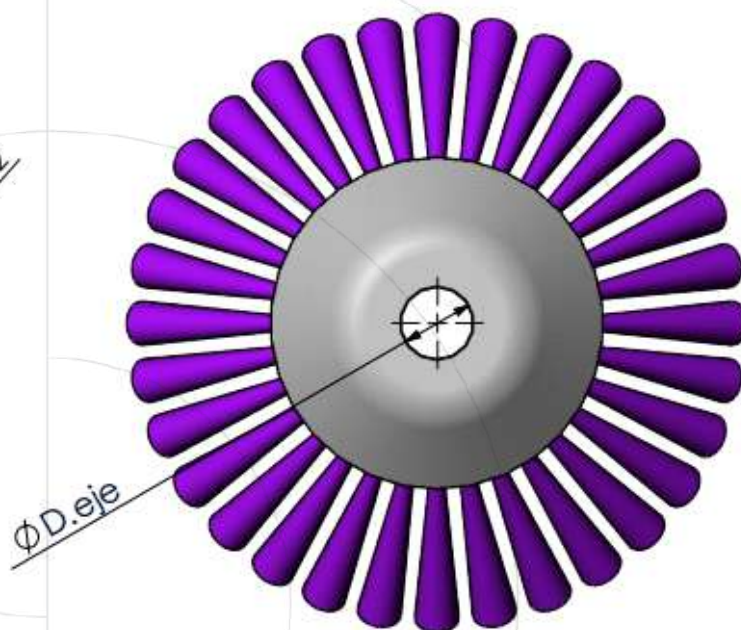

ESCOVA DESRAMADORA

As escovas cónicas com fio de aço torcido são uma ferramenta especial para todas as arestas tradicionais e roçadoras para limpar: calçadas, pedras de pavimentação, calçadas, calçadas, meios-fios e remoção de ervas daninhas sem herbicidas.

Escova Desramadora 170

Diâmetro do eixo	20/ 25.4 mm
Número de tufos	32
RPM max.	10000
Peso (kg)	0.795/ 0.778

Verificar a actualização
das Escovas Desramadoras

Última actualização: 24 de Maio de 2023

*Estes documentos são propriedade exclusiva da Cepillos Sacema, S.L. É proibida a sua reprodução total ou parcial sem a nossa autorização escrita, bem como a sua utilização indevida e/ou exposição a terceiros.

ESCOVA DESRAMADORA

As escovas cónicas com arame de aço torcido são uma ferramenta especial para todas as fresas e roçadoras tradicionais para limpar: calçadas, pavimentos, calçadas, lancis e ervas daninhas sem herbicidas.

Escova Desramadora 170

Diâmetro do eixo	20/ 25.4 mm
Número de tufos	32
RPM max.	10000
Peso (kg)	0.795/ 0.778

Última actualización: 24 de Maio de 2023

*Estes documentos são propriedade exclusiva da Cepillos Sacema, S.L. É proibida a sua reprodução total ou parcial sem a nossa autorização escrita, bem como a sua utilização indevida e/ou exposição a terceiros.