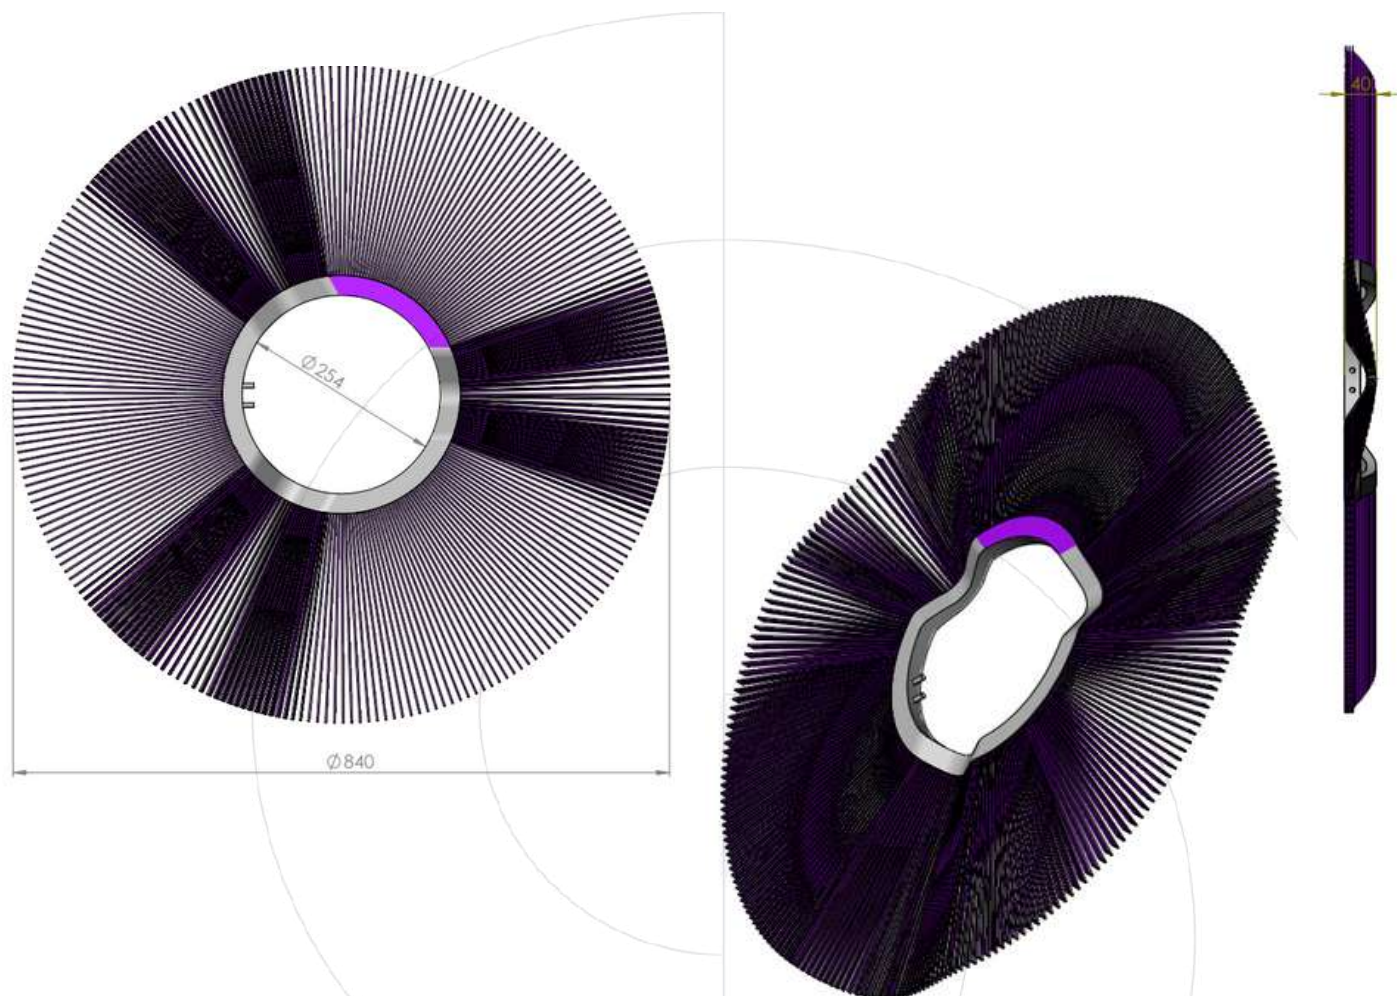

ESCOVA DE ANEL PARA VARREDORES

CORPO METAL ESTAMPADO - 254 X 840 ZIGUE-ZAGUE

Material de fibra	Código
Polipropileno	6497
Aço	6498

Sacema

Verificar ao
actualização
de de escova de anéis

*Estes documentos são propriedade exclusiva da Cepillos Sacema, S.L. É proibida a sua reprodução total ou parcial sem a nossa autorização escrita, bem como a sua utilização indevida e/ou exposição a terceiros.