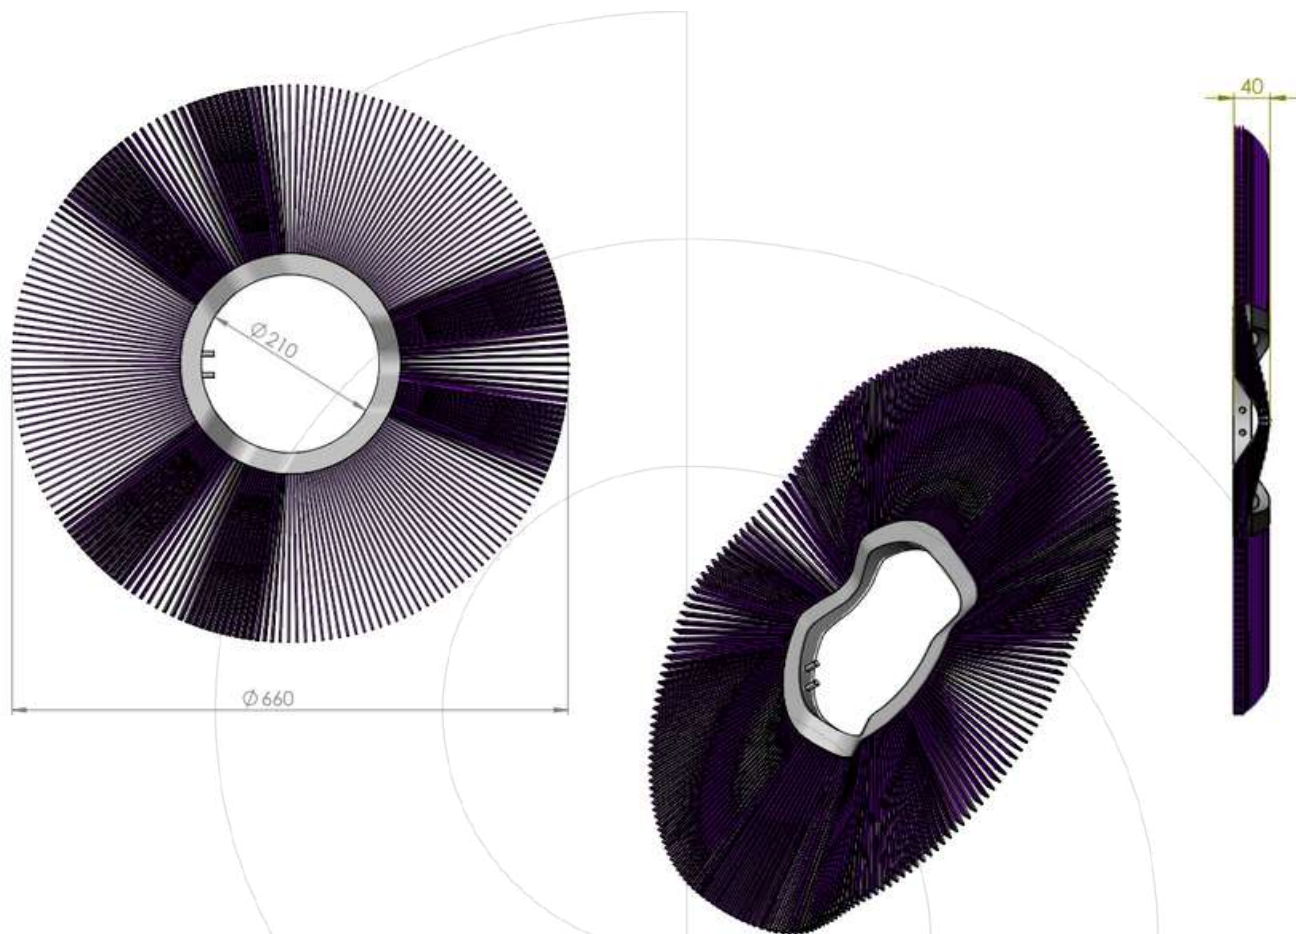

# ESCOVA DE ANEL PARA VARREDORES

CORPO METAL ESTAMPADO - 210 X 660 ZIGUE-ZAGUE

Material de fibra	Código
Polipropileno	3718
Aço	6140

Sacema

Verificar ao  
actualização  
de de escova de anéis

\*Estes documentos são propriedade exclusiva da Cepillos Sacema, S.L. É proibida a sua reprodução total ou parcial sem a nossa autorização escrita, bem como a sua utilização indevida e/ou exposição a terceiros.