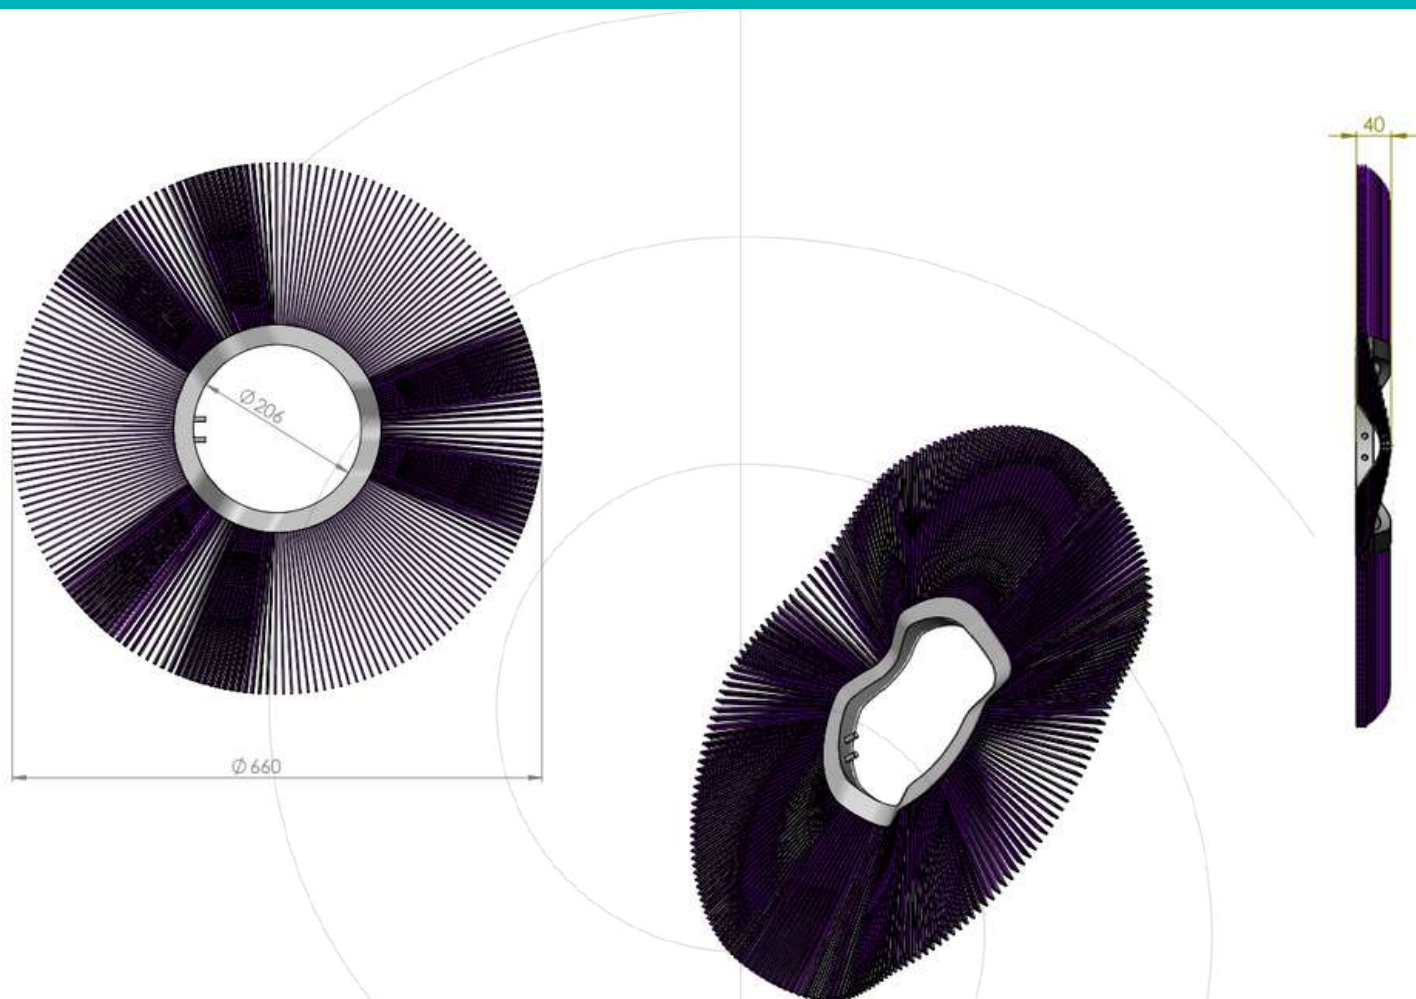

# ESCOVA DE ANEL PARA VARREDORES

CORPO METAL ESTAMPADO - 206 X 660 ZIGUE-ZAGUE

Material de fibra	Código
Polipropileno	3694
Aço	3693

Sacema

Verificar ao  
actualização  
de de escova de anéis

\*Estes documentos são propriedade exclusiva da Cepillos Sacema, S.L. É proibida a sua reprodução total ou parcial sem a nossa autorização escrita, bem como a sua utilização indevida e/ou exposição a terceiros.