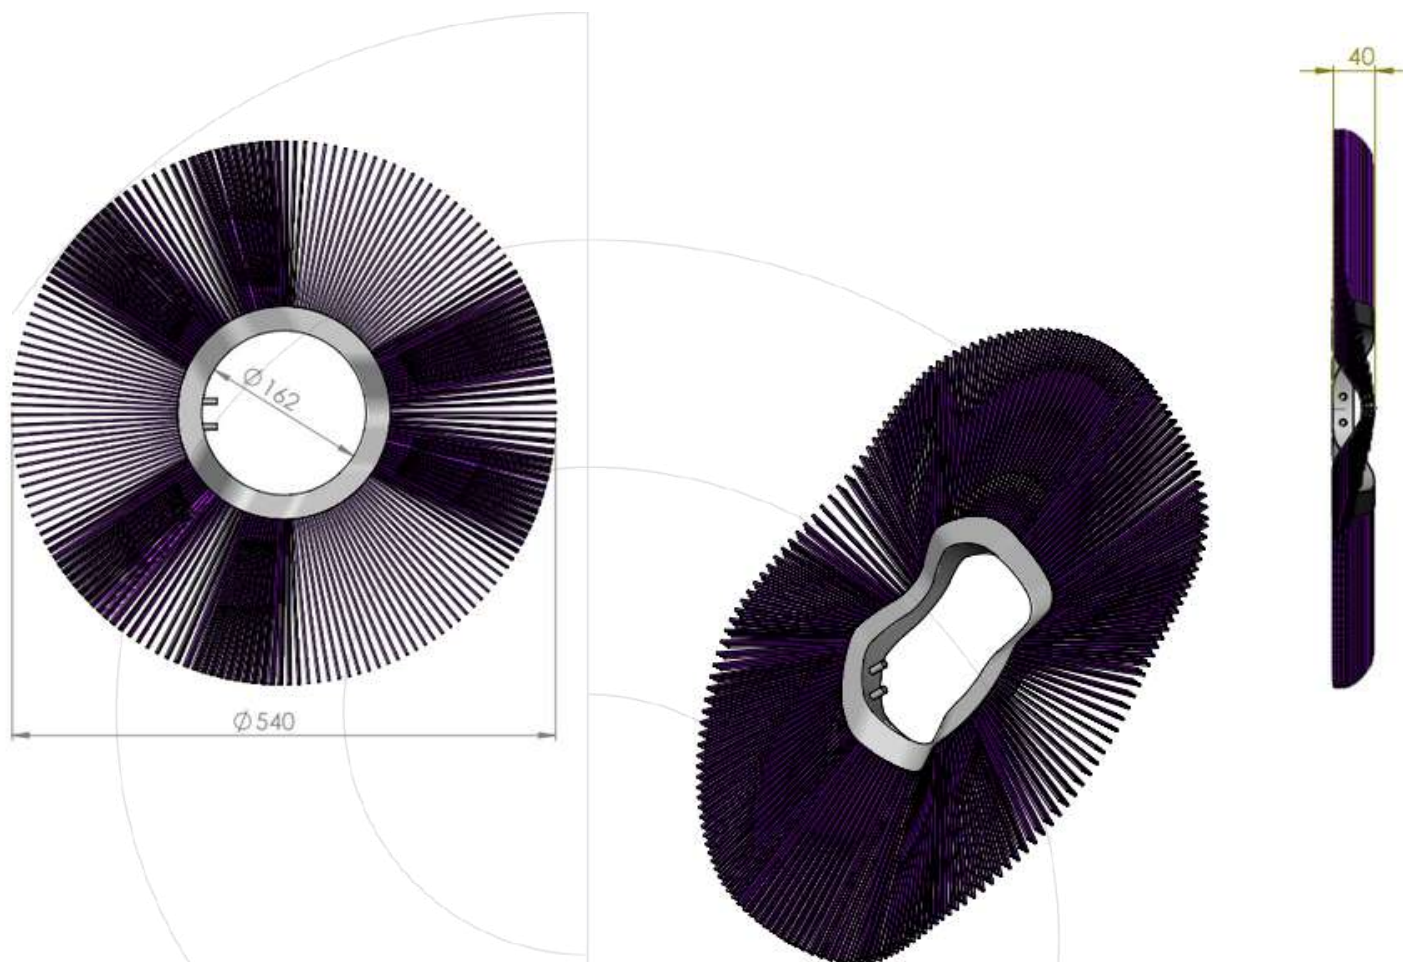

ESCOVA DE ANEL PARA VARREDORES

CORPO METAL ESTAMPADO - 162 X 540 ZIGUE-ZAGUE

Material de fibra	Código
Polipropileno	3709
PPL de alta densidade	3708
Aço ondulado	3707

Sacema

Verificar ao
actualização
de de escova de anéis