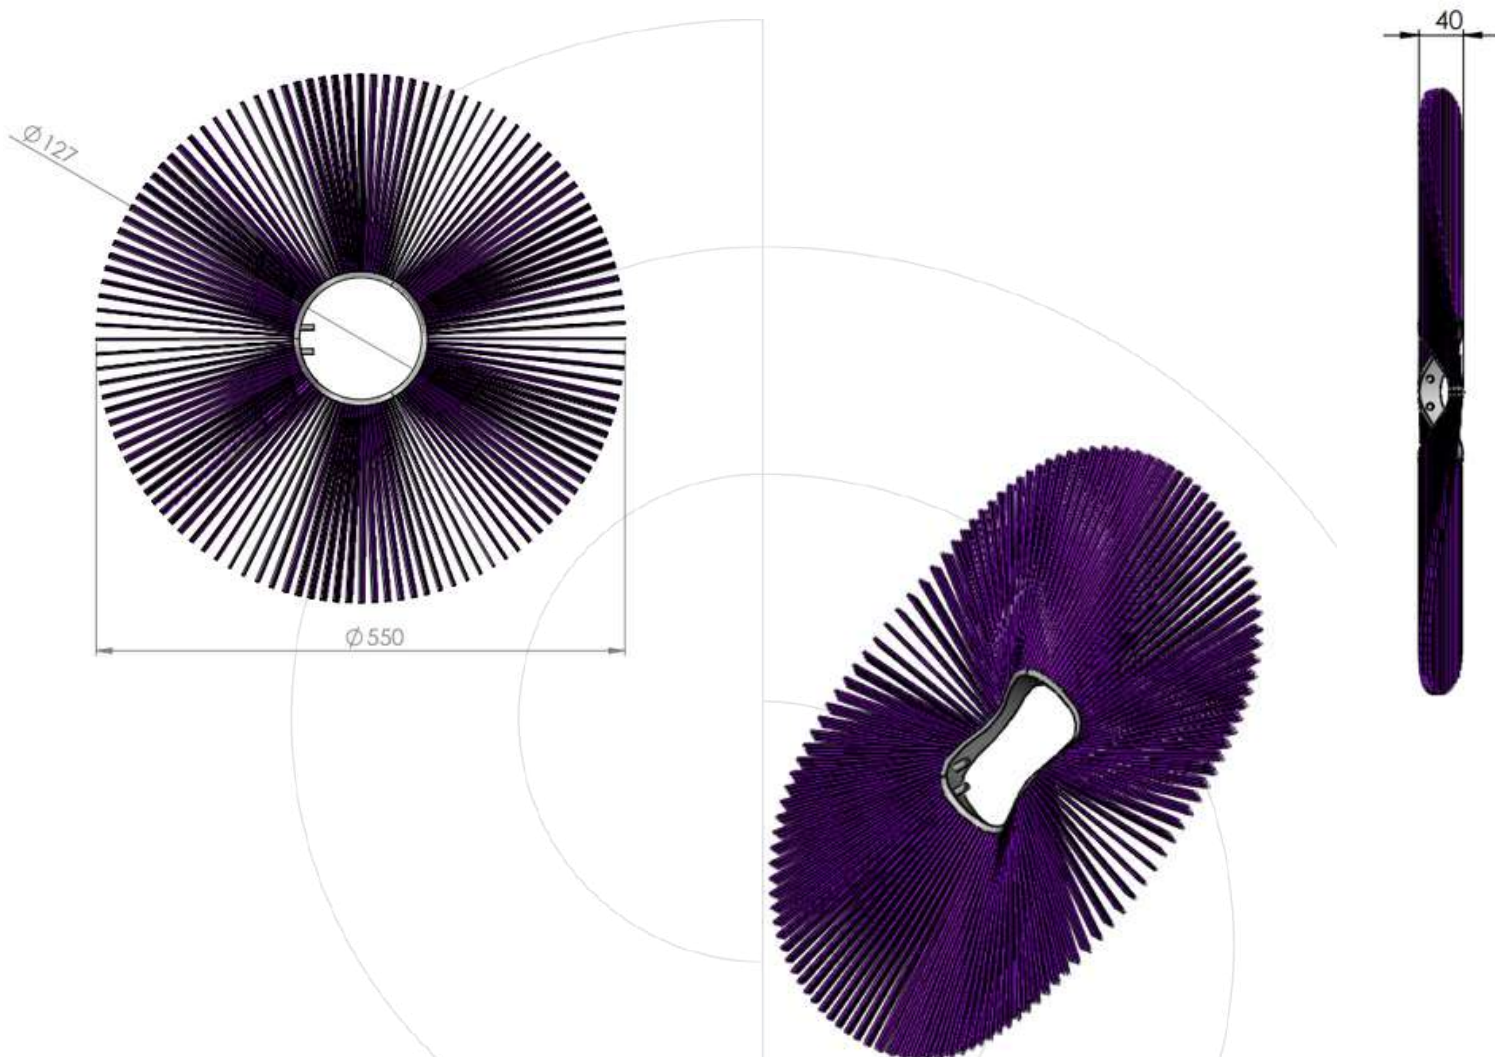

ESCOVA DE ANEL PARA VARREDORES

CORPO METÁLICO ESTAMPADO - 127 X 550 ZIGUE-ZAGUE

Material de fibra	Código
Polipropileno	7076
Aço ondulado	3700

Sacema

Verificar ao
actualização
de de escova de anéis

*Estes documentos são propriedade exclusiva da Cepillos Sacema, S.L. É proibida a sua reprodução total ou parcial sem a nossa autorização escrita, bem como a sua utilização indevida e/ou exposição a terceiros.