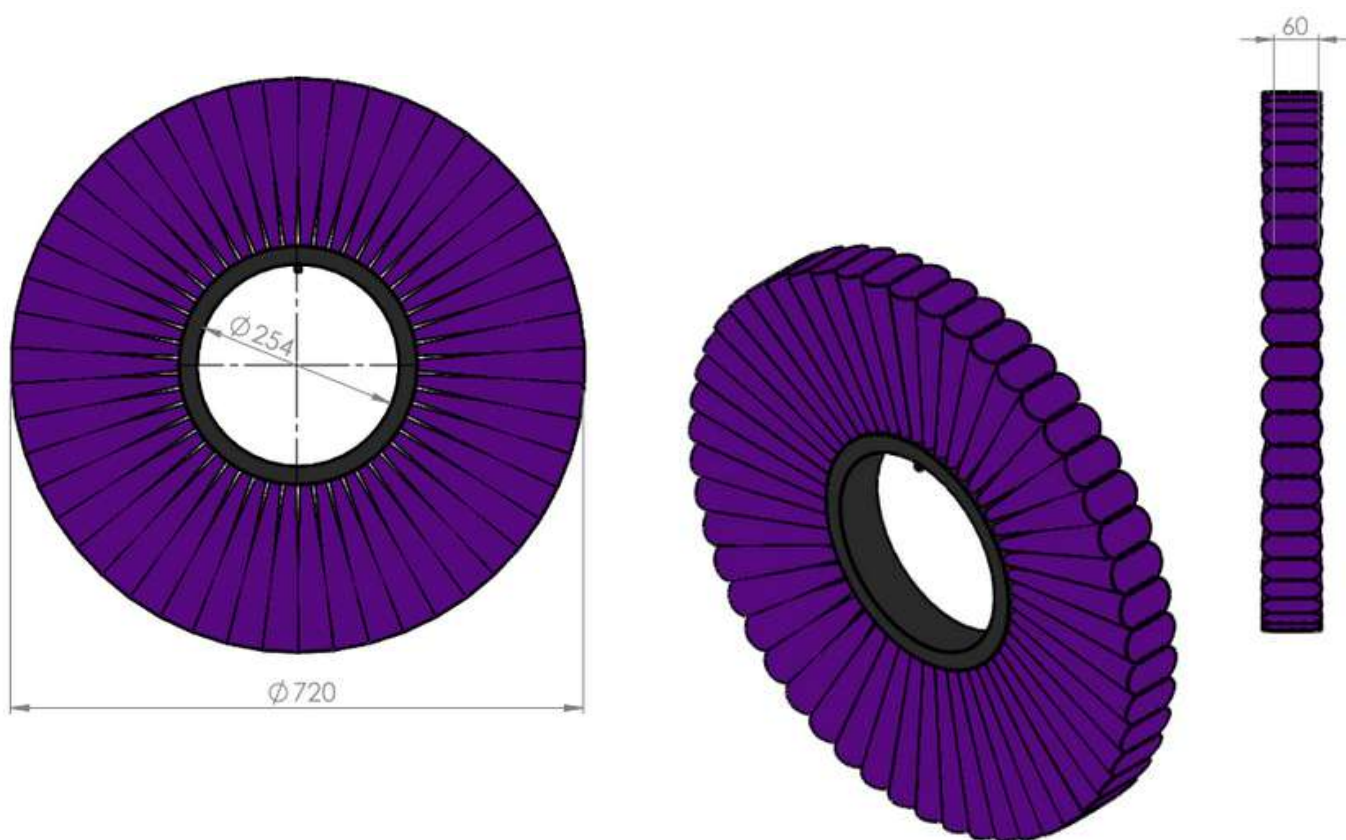

ESCOVA DE ANEL PARA VARREDORES

CORPO PLÁSTICO INSERIDO - 254 X 720 X 60

Material de fibra	Código
PPL	7081

Verificar ao
actualização
de de escova de anéis

*Estes documentos são propriedade exclusiva da Cepillos Sacema, S.L. É proibida a sua reprodução total ou parcial sem a nossa autorização escrita, bem como a sua utilização indevida e/ou exposição a terceiros.