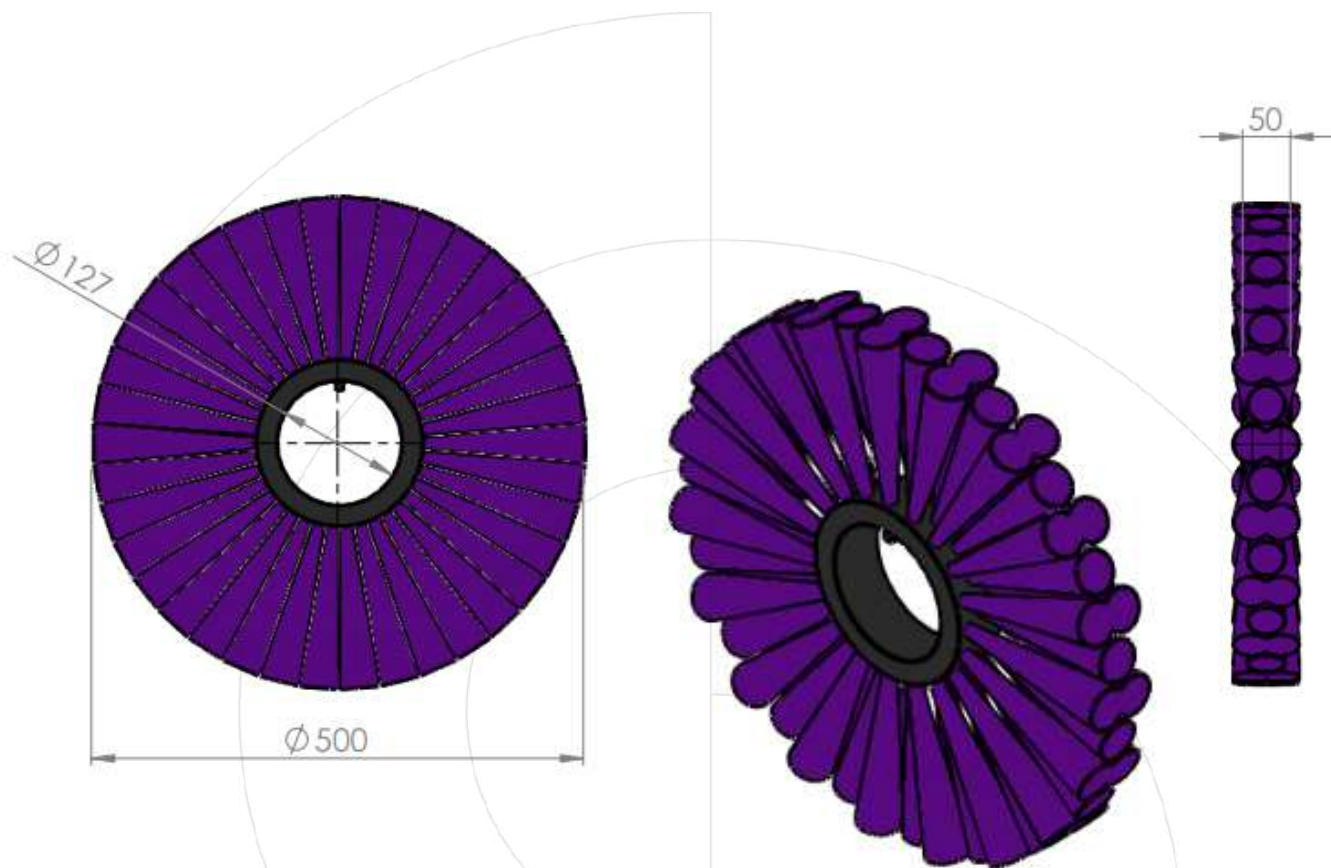

# ESCOVA DE ANEL PARA VARREDORES

CORPO PLÁSTICO INSERIDO - 127 X 500 X 50 ESPESSO

Material de fibra	Código
PPL	3762
Nylon	6142

Sacema

Verificar ao  
actualização  
de de escova de anéis

\*Estes documentos são propriedade exclusiva da Cepillos Sacema, S.L. É proibida a sua reprodução total ou parcial sem a nossa autorização escrita, bem como a sua utilização indevida e/ou exposição a terceiros.