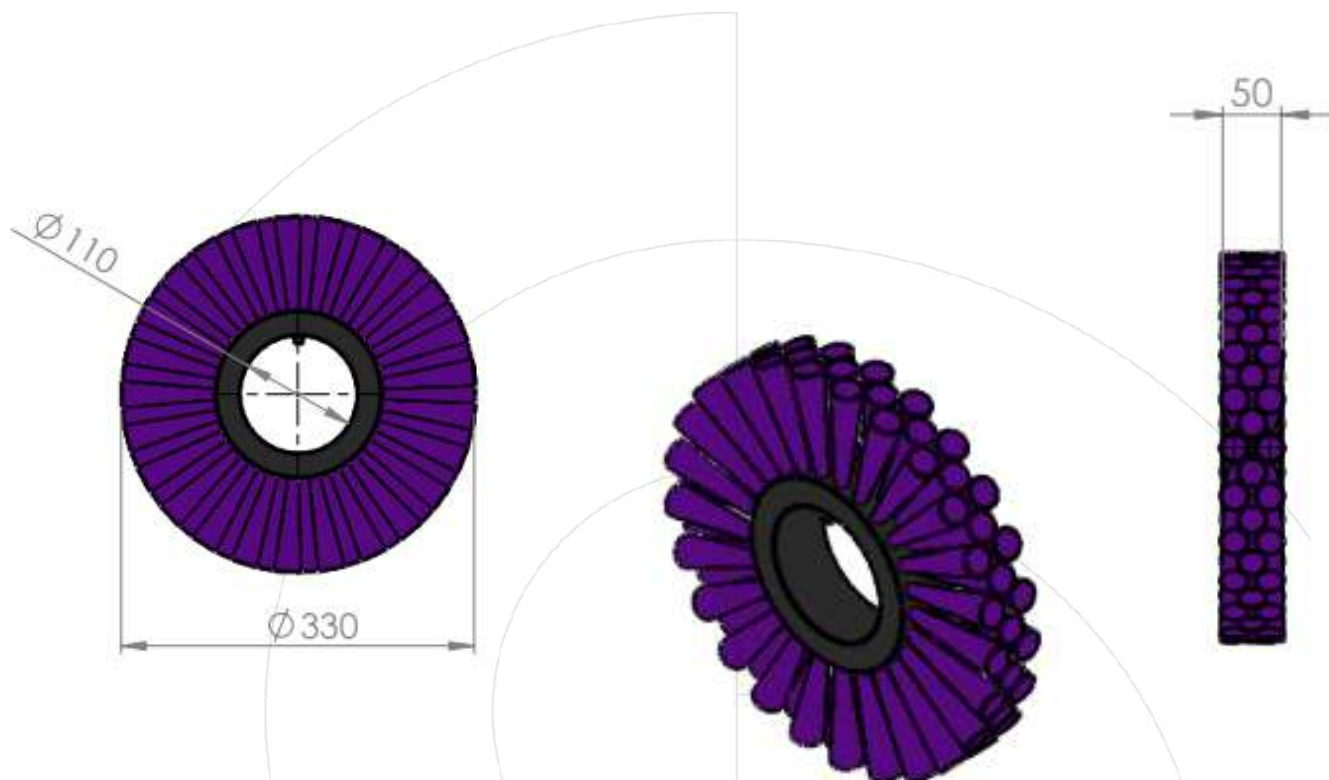

ESCOVA DE ANEL PARA SCARAB MINOR

CORPO PLÁSTICO INSERIDO - 110 X 330 X 50

Material de fibra	Código
Polipropileno 1,5 branco	3738
Polipropileno 1,5x2,5	3739
PPL+Aço	3741
Nylon	3740

Sacema

Verificar ao
actualização
de de escova de anéis