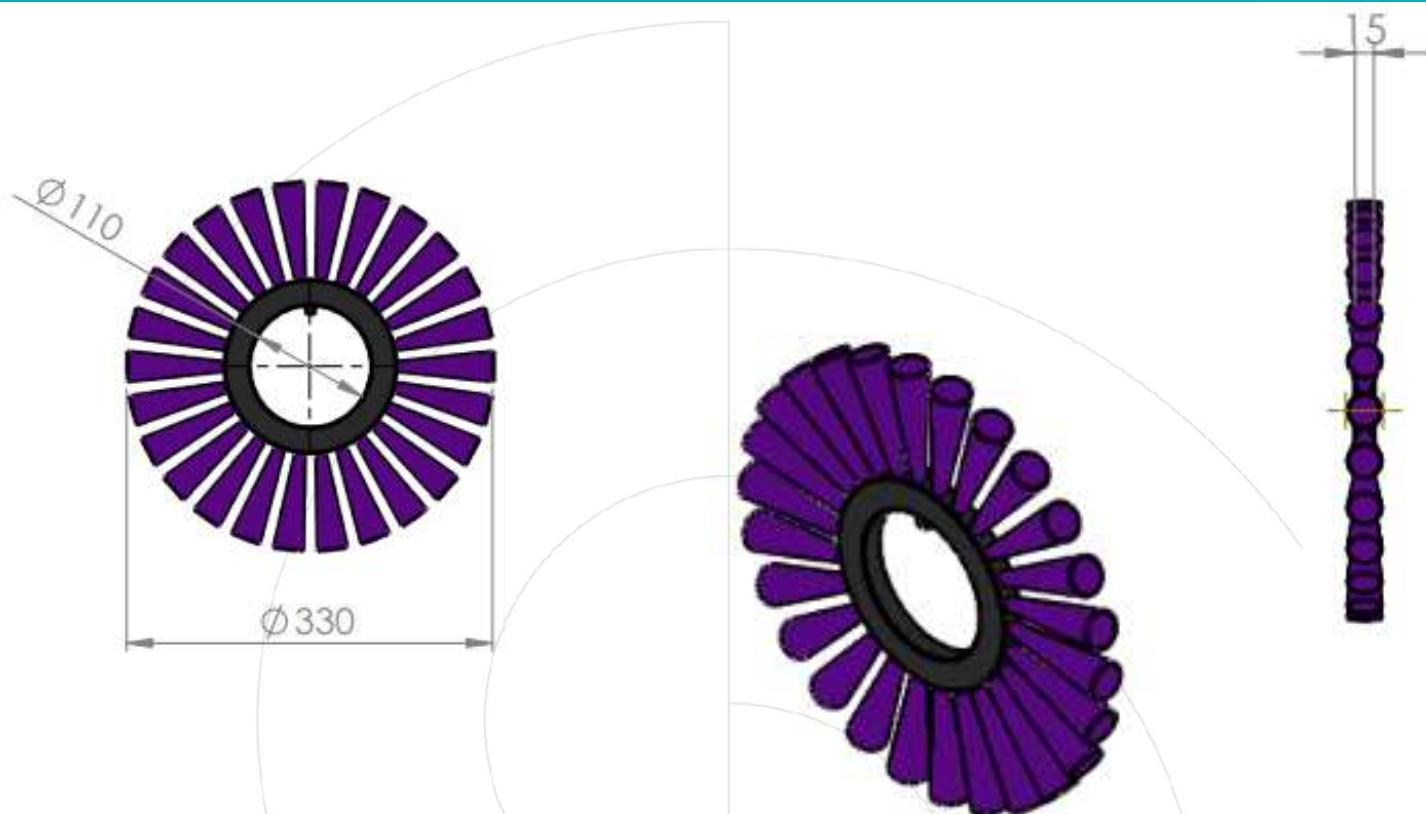

ESCOVA DE ANEL PARA SCARAB MINOR

CORPO PLÁSTICO INSERIDO - 110 X 330 X 15

Material de fibra	Código
Polipropileno 1,5	3736
Polipropileno 1,5x2,5	3737

Sacema

Verificar ao
actualização
de de escova de anéis

*Estes documentos são propriedade exclusiva da Cepillos Sacema, S.L. É proibida a sua reprodução total ou parcial sem a nossa autorização escrita, bem como a sua utilização indevida e/ou exposição a terceiros.