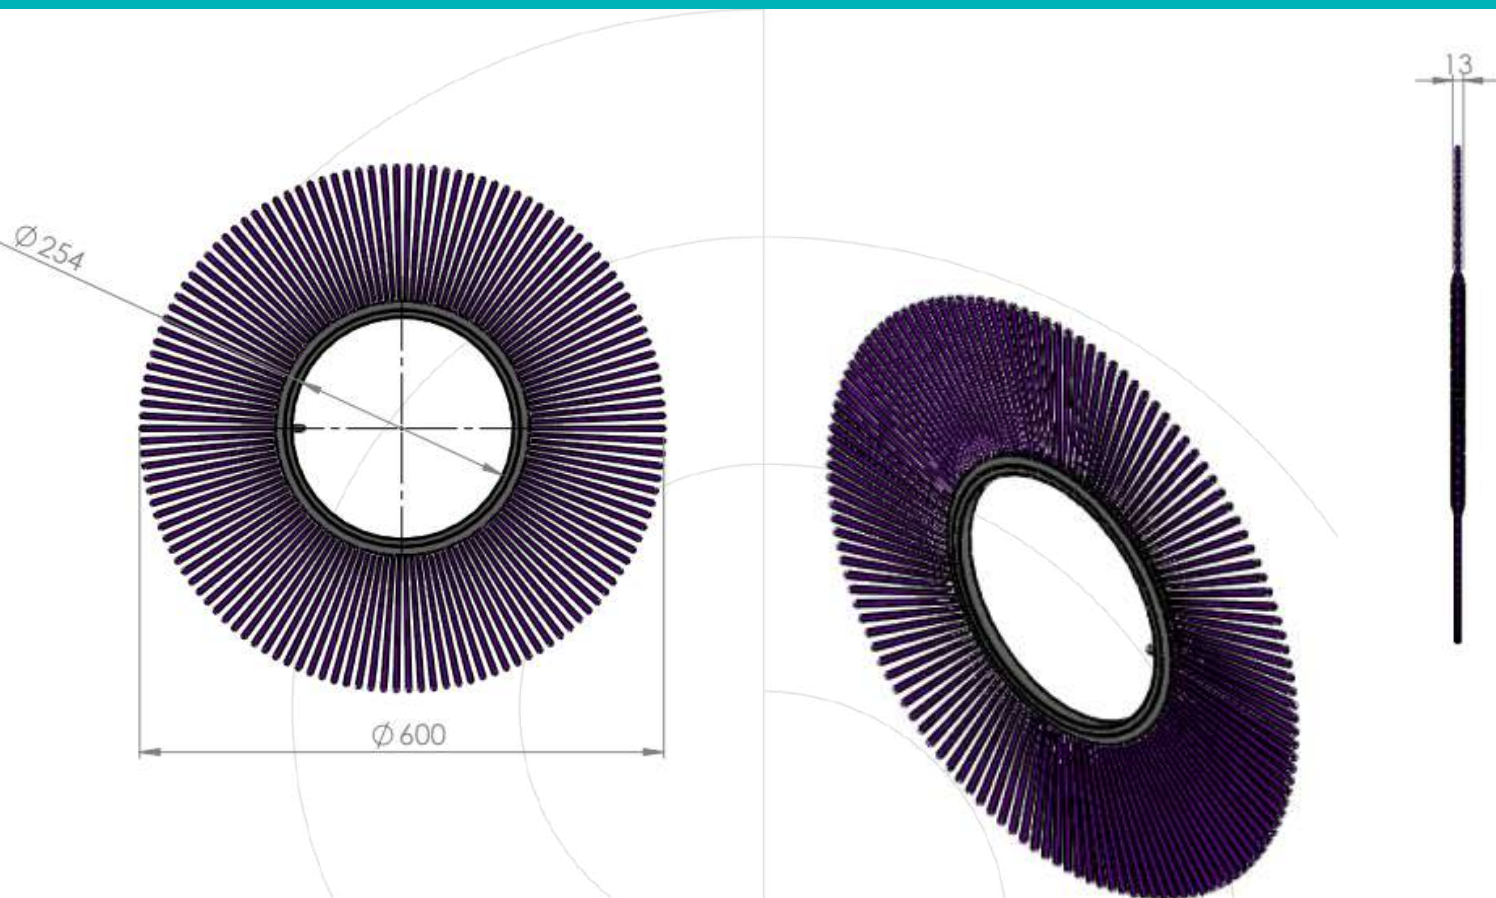

# ESCOVA DE ANEL PARA VARREDORES

CORPO METAL ESTAMPADO - 254 X 600

Material de fibra	Código
Polipropileno	3727
Aço	3726

Sacema

Verificar ao  
actualização  
de de escova de anéis

\*Estes documentos são propriedade exclusiva da Cepillos Sacema, S.L. É proibida a sua reprodução total ou parcial sem a nossa autorização escrita, bem como a sua utilização indevida e/ou exposição a terceiros.