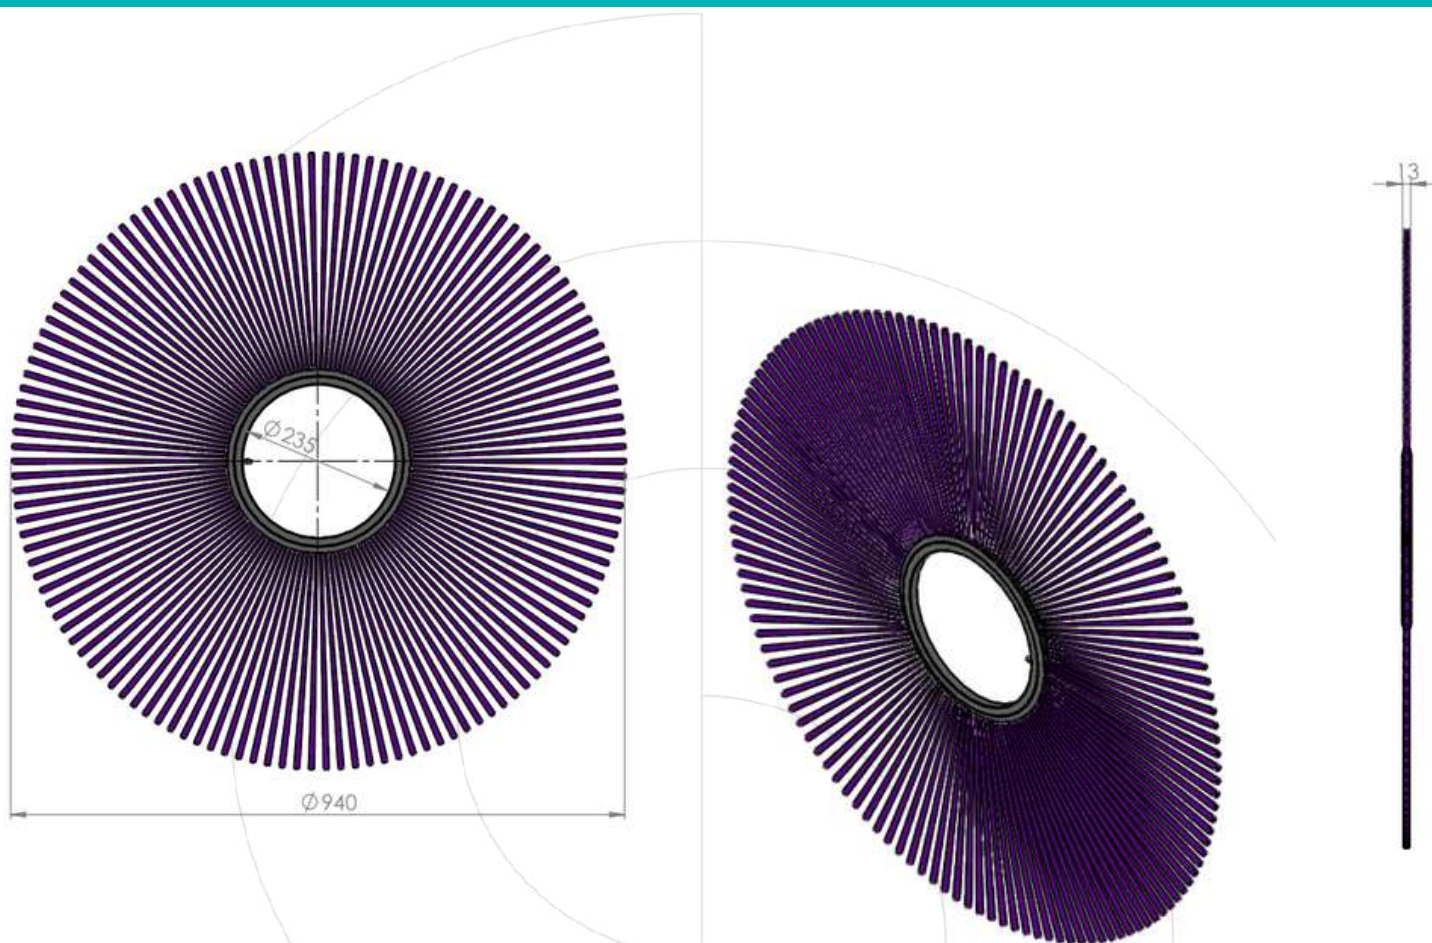

ESCOVA DE ANEL PARA VARREDORES

CORPO METAL ESTAMPADO - 235 X 940

Material de fibra	Código
Polipropileno	3723
Aço	3722

Sacema

Verificar ao
actualização
de de escova de anéis

*Estes documentos são propriedade exclusiva da Cepillos Sacema, S.L. É proibida a sua reprodução total ou parcial sem a nossa autorização escrita, bem como a sua utilização indevida e/ou exposição a terceiros.