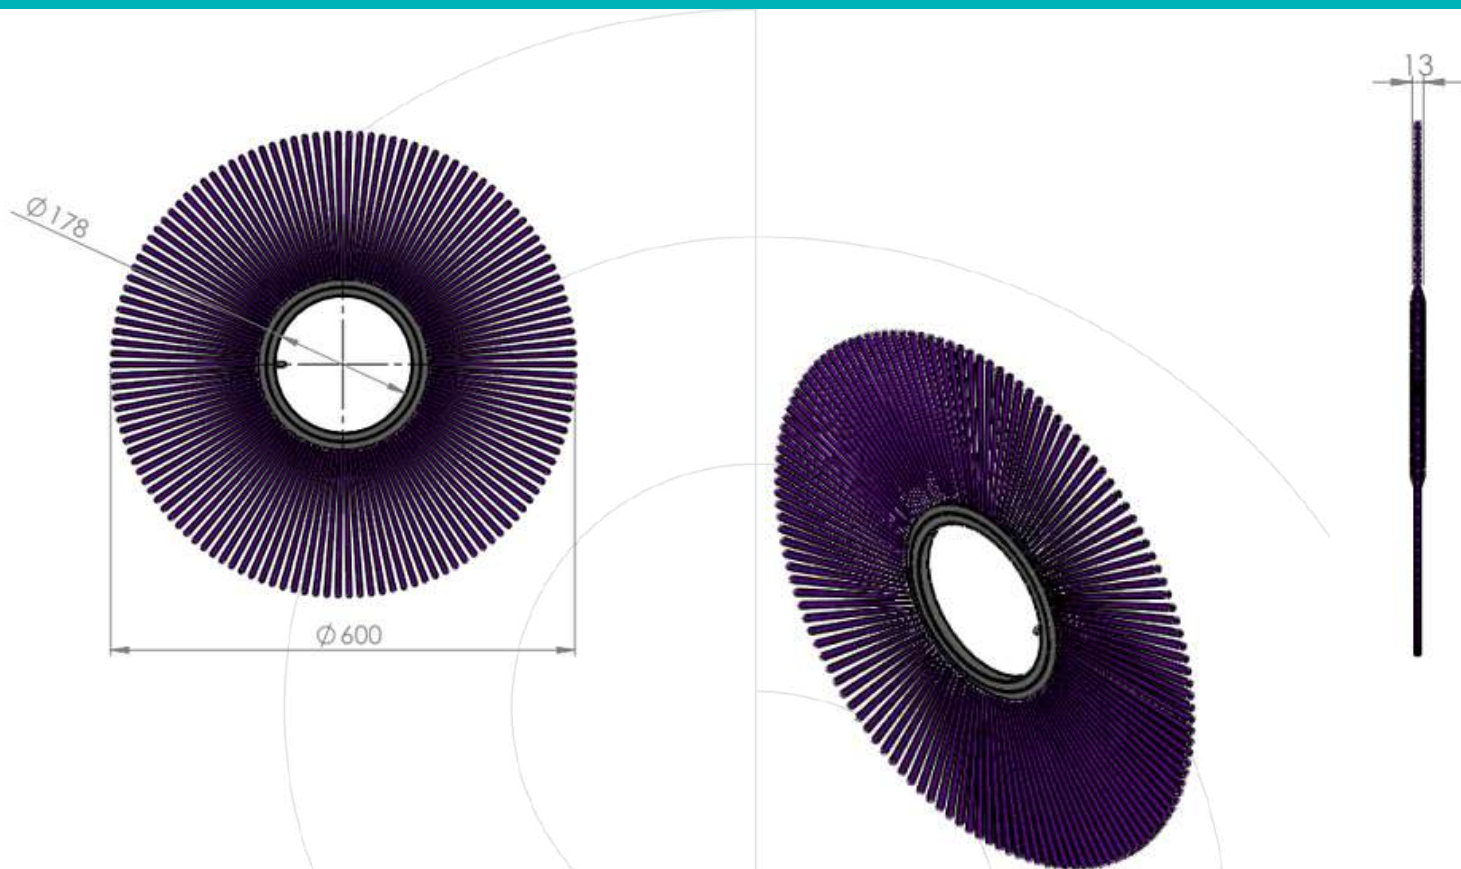

ESCOVA DE ANEL PARA VARREDORES

CUERPO METAL ESTAMPADO - 178 X 600

Material de fibra	Código
Polipropileno	3713
Aço	3712

Sacema

Verificar ao
actualização
de de escova de anéis

*Estes documentos são propriedade exclusiva da Cepillos Sacema, S.L. É proibida a sua reprodução total ou parcial sem a nossa autorização escrita, bem como a sua utilização indevida e/ou exposição a terceiros.