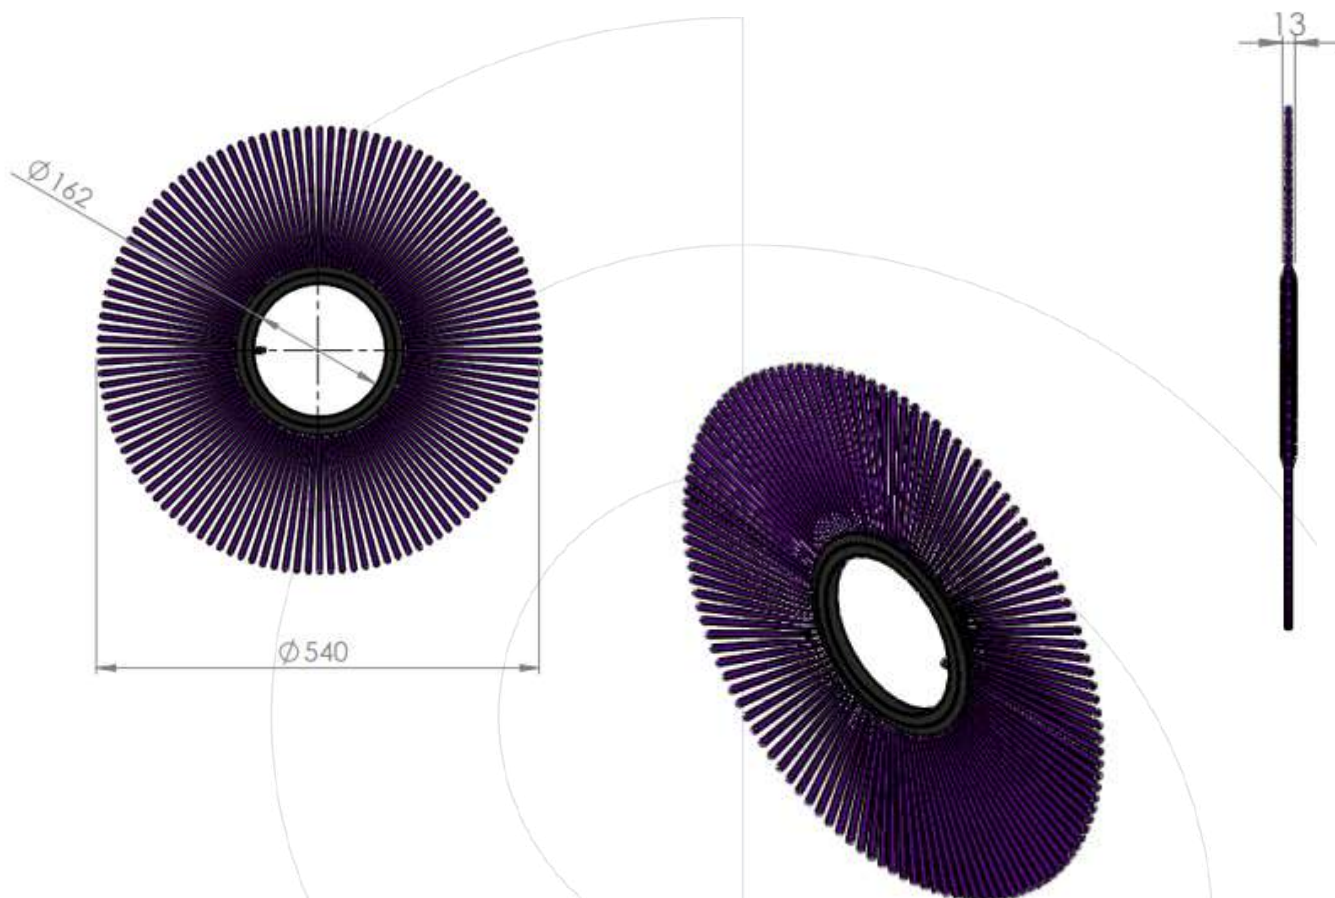

ESCOVA DE ANEL PARA VARREDORES

CORPO METAL ESTAMPADO - 162 X 540

Material de fibra	Código
Polipropileno	3377
Aço ondulado	3376

Sacema

Verificar ao
actualização
de de escova de anéis

*Estes documentos são propriedade exclusiva da Cepillos Sacema, S.L. É proibida a sua reprodução total ou parcial sem a nossa autorização escrita, bem como a sua utilização indevida e/ou exposição a terceiros.