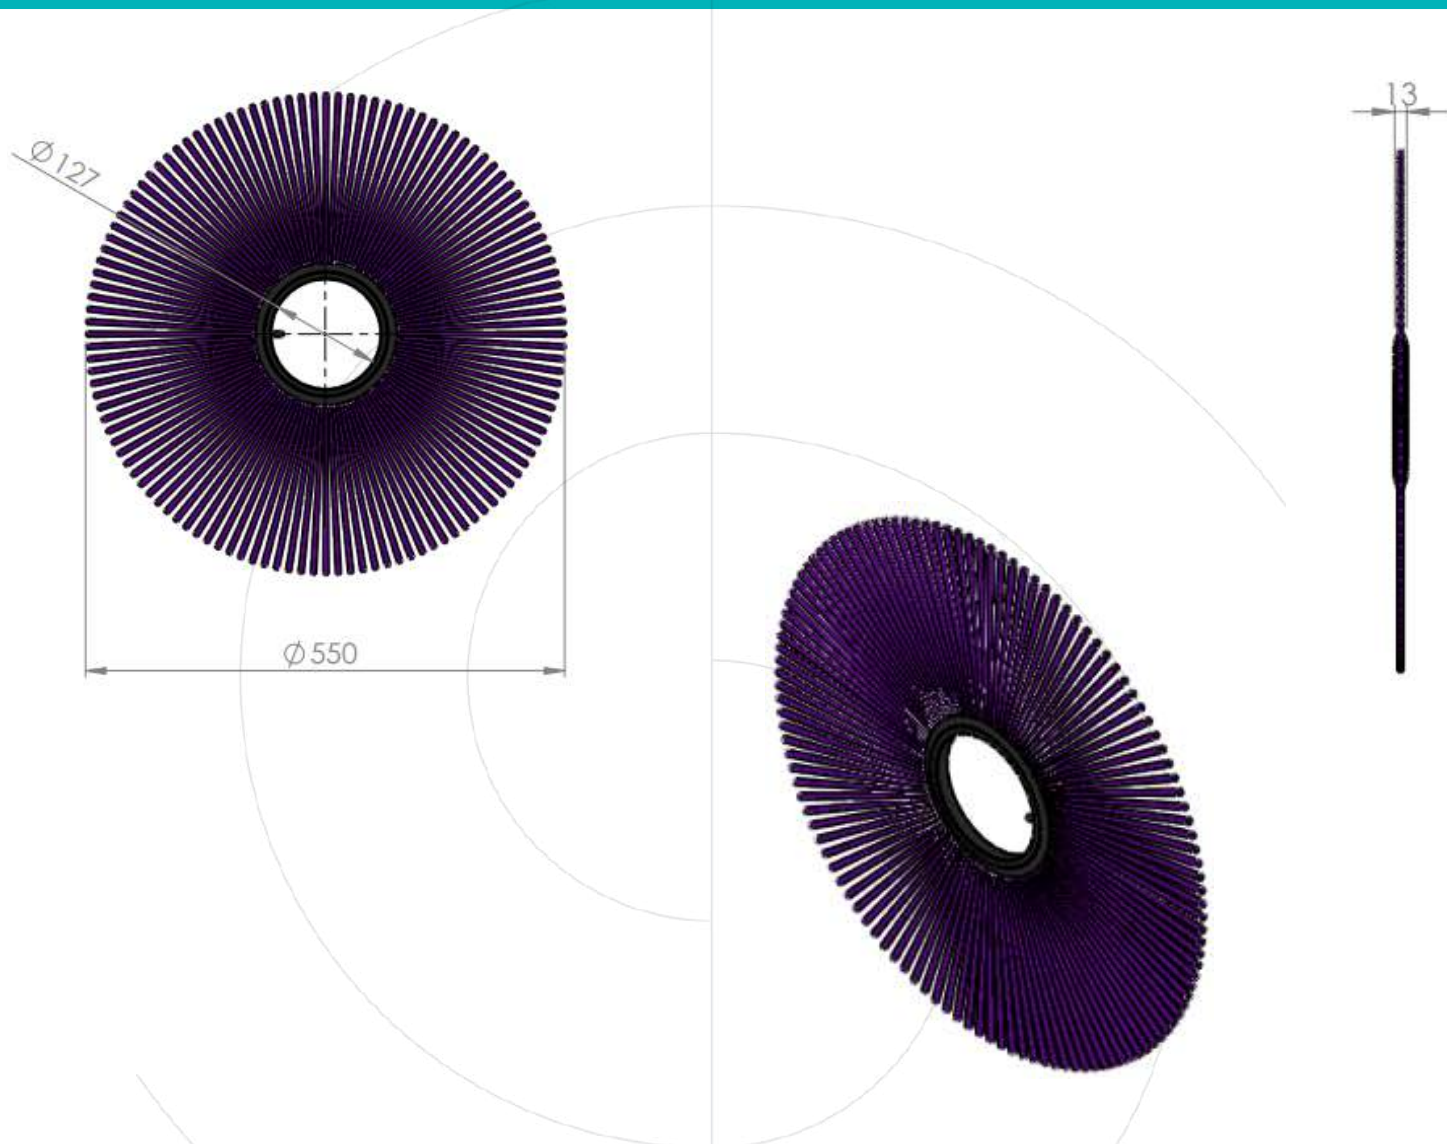

ESCOVA DE ANEL PARA VARREDORES

CORPO METAL ESTAMPADO - 127 X 550

Material de fibra	Código
Polipropileno	3706
Aço ondulado	3705

Sacema

Verificar ao
actualização
de de escova de anéis

*Estes documentos são propriedade exclusiva da Cepillos Sacema, S.L. É proibida a sua reprodução total ou parcial sem a nossa autorização escrita, bem como a sua utilização indevida e/ou exposição a terceiros.