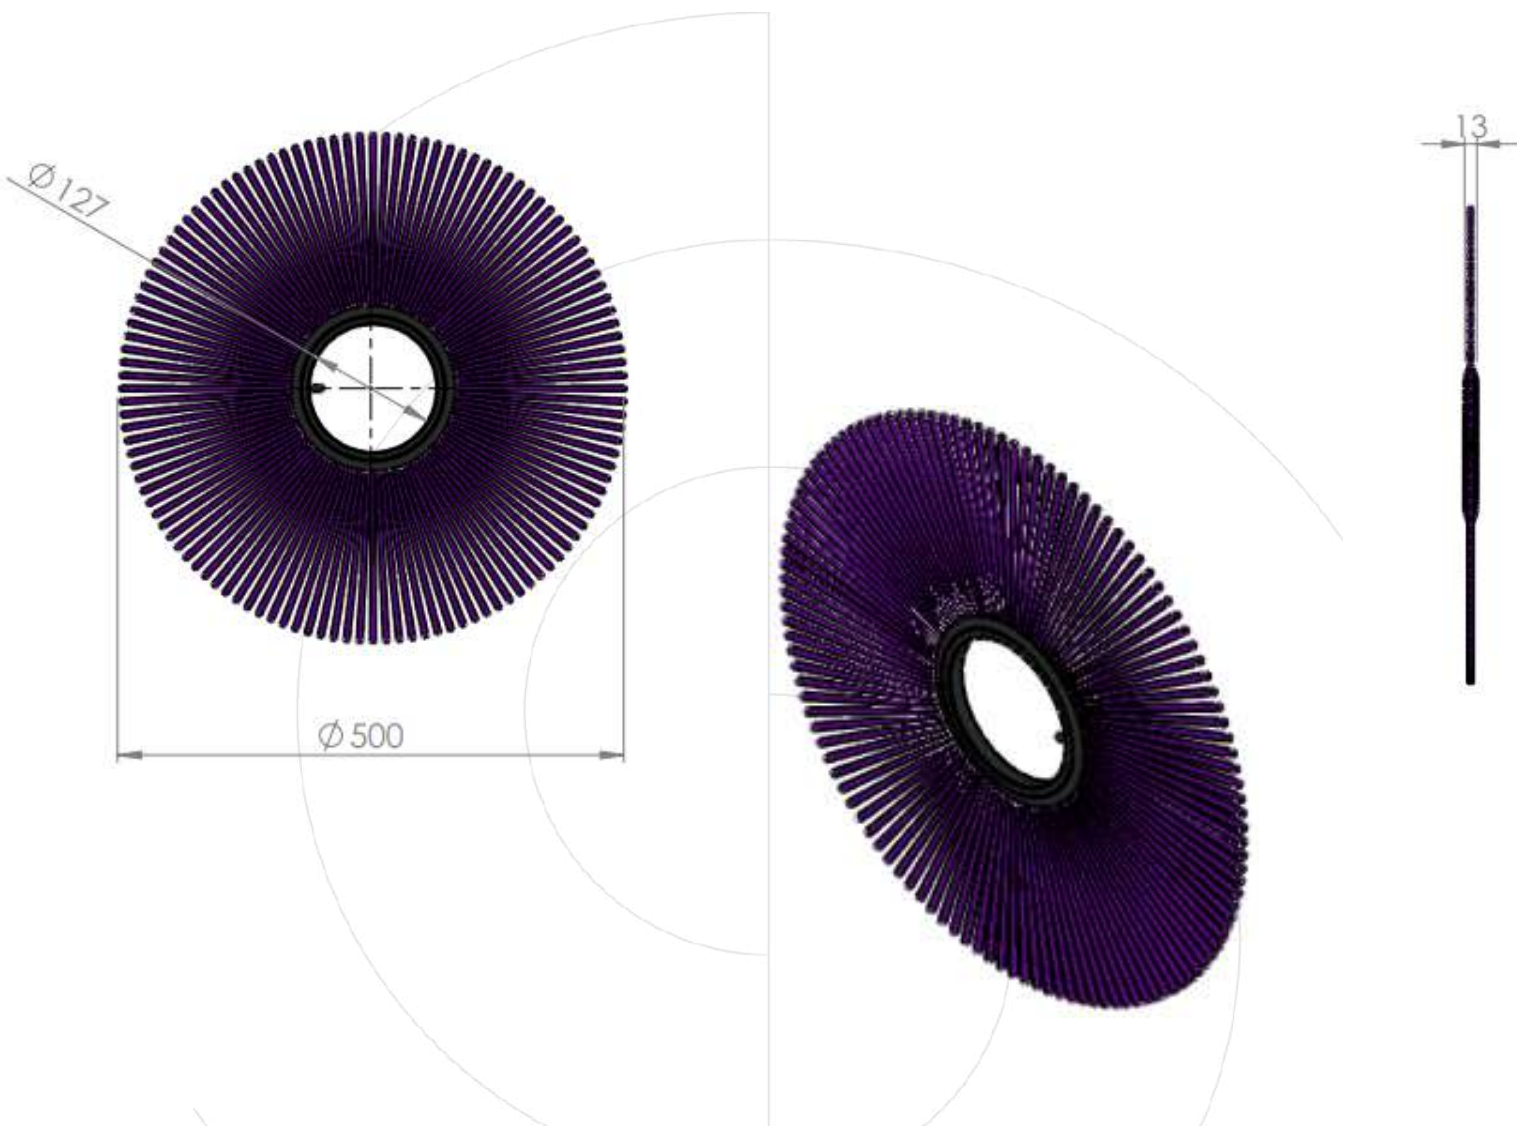

# ESCOVA DE ANEL PARA VARREDORES

CORPO METÁLICO ESTAMPADO - 127 X 500

Material de fibra	Código
Polipropileno	3704
Aço ondulado	3703

Sacema

Verificar ao  
actualização  
de de escova de anéis

\*Estes documentos são propriedade exclusiva da Cepillos Sacema, S.L. É proibida a sua reprodução total ou parcial sem a nossa autorização escrita, bem como a sua utilização indevida e/ou exposição a terceiros.