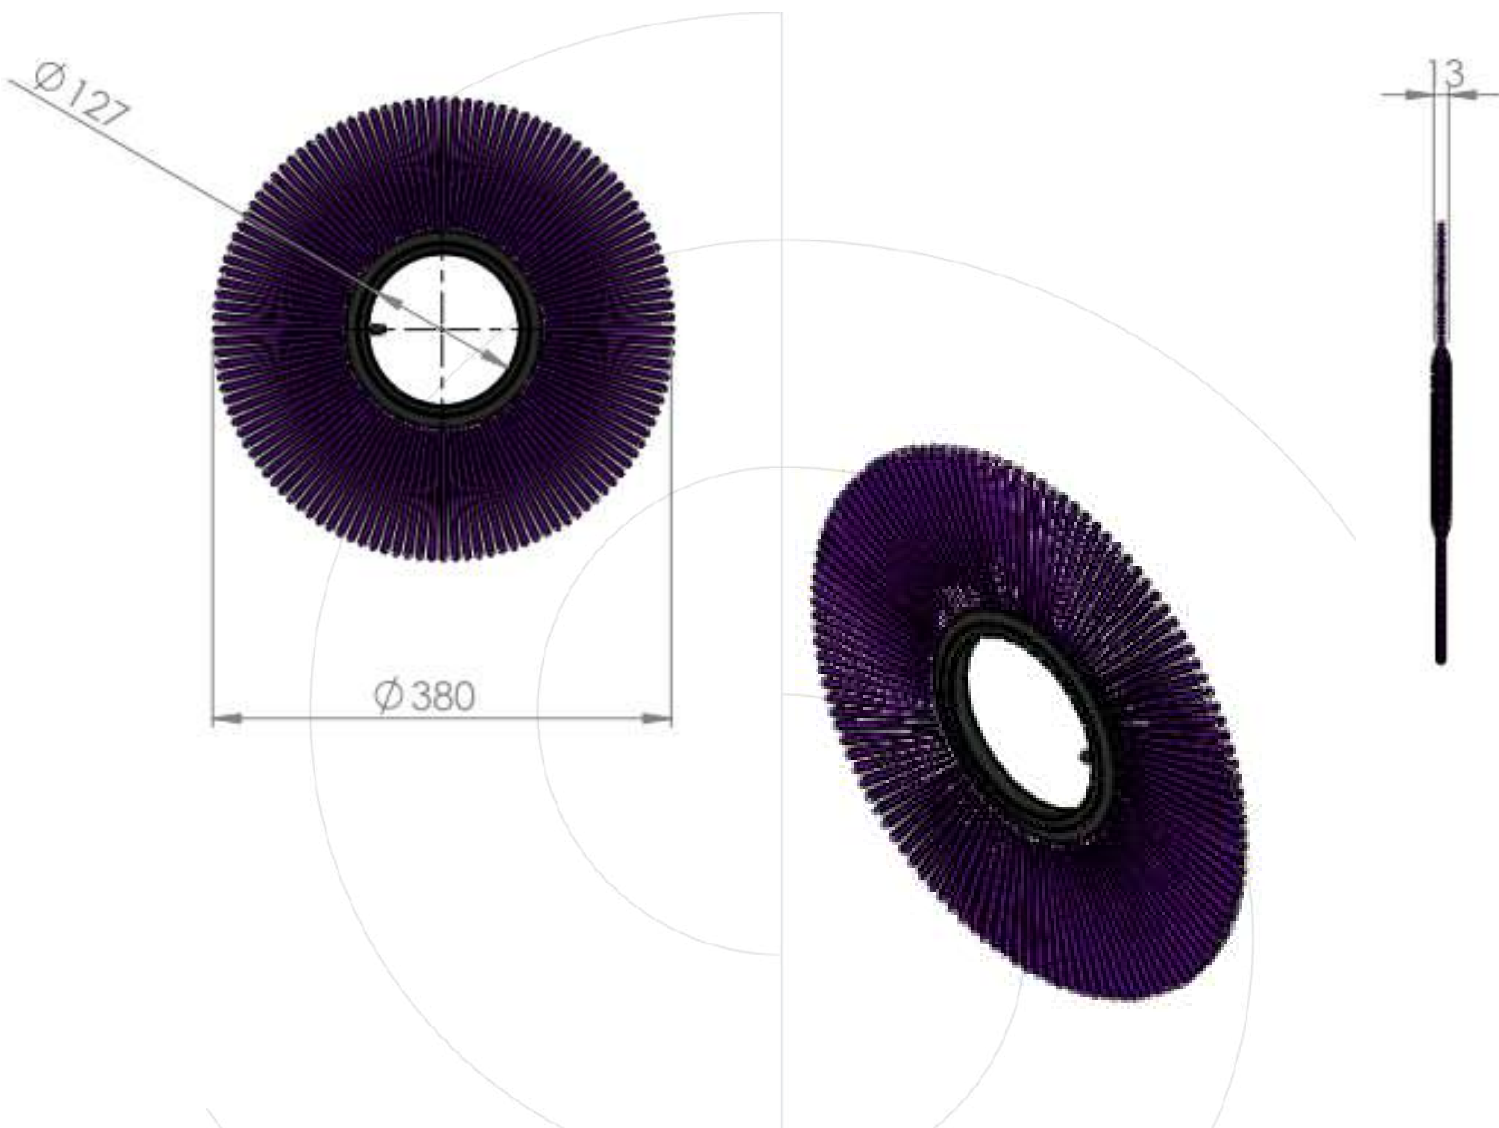

ESCOVA DE ANEL PARA VARREDORES

CORPO METÁLICO ESTAMPADO - 127 X 380

Material de fibra	Código
Polipropileno	3702
Aço ondulado	3701

Sacema

Verificar ao
actualização
de de escova de anéis

*Estes documentos são propriedade exclusiva da Cepillos Sacema, S.L. É proibida a sua reprodução total ou parcial sem a nossa autorização escrita, bem como a sua utilização indevida e/ou exposição a terceiros.