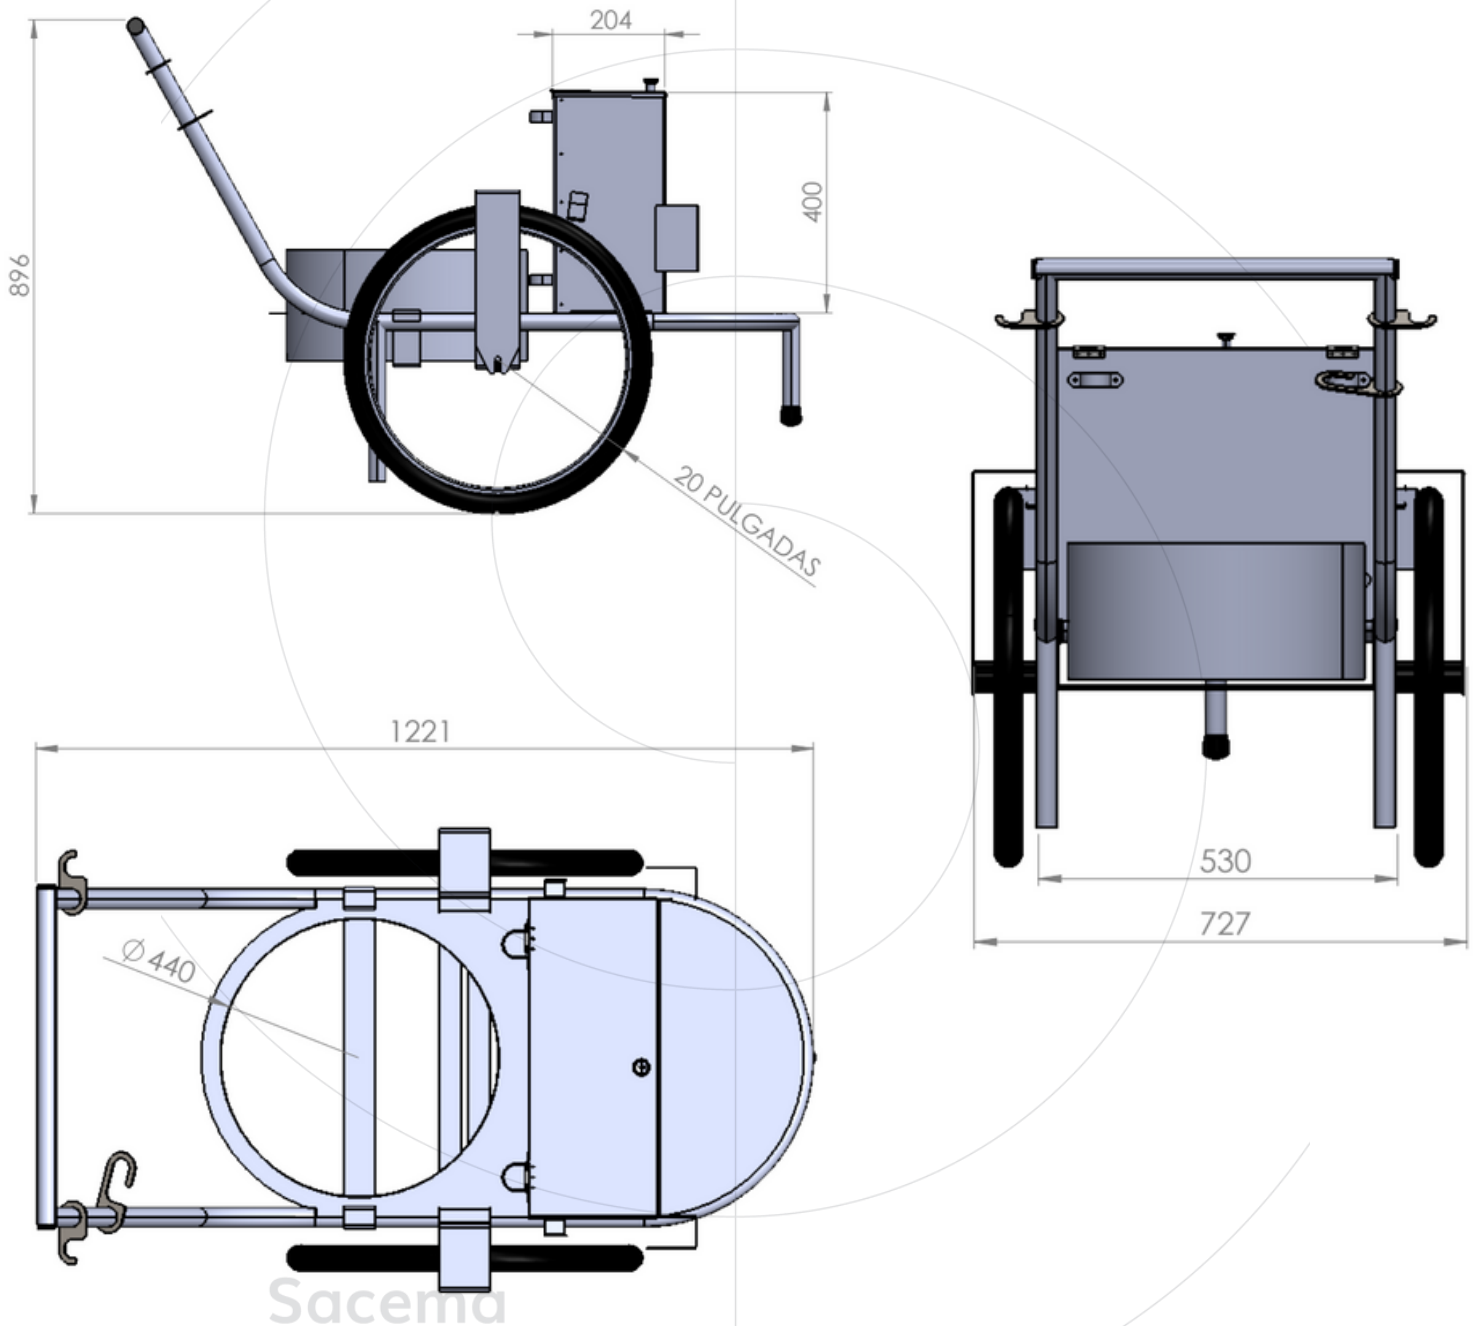

CHARIOT DE BALAYAGE 1 SEAU

CHARIOT DE BALAYAGE 1 SEAU

Dernière mise à jour: 24 août 2022

*Ces documents sont la propriété exclusive de Cepillos Sacema, S.L. Leur reproduction totale ou partielle sans notre autorisation écrite est interdite, de même que leur utilisation abusive et/ou leur exposition à des tiers