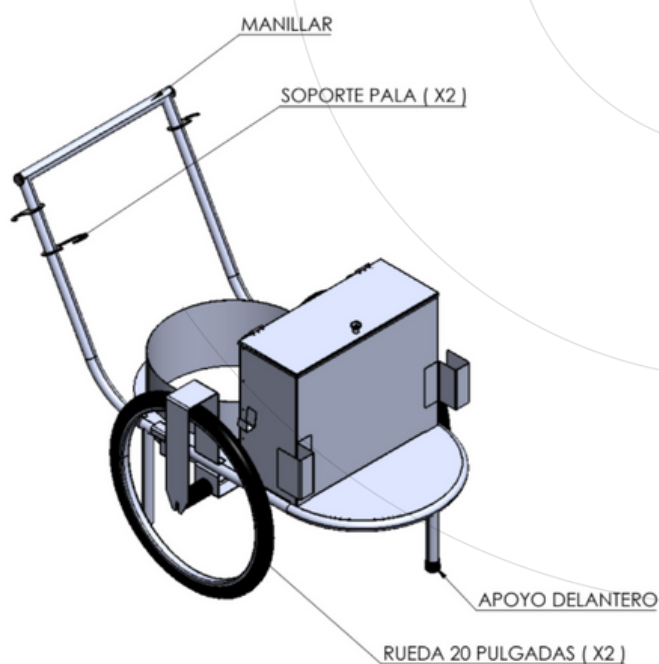

# CHARIOT DE BALAYAGE 1 SEAU

## CHARIOT DE BALAYAGE 1 SEAU

- Structure en acier inoxydable Aisi 304
- Autocollants réfléchissants
- Supports pour 3 outils
- Capacité 90 L
- Tiroir pour objets
- Renforcement interne sous le seau

## EXTRAS:

- Guidon avec réglage en hauteur
- Roues avec système anti-poinçonnage (Roues tubeless)

Sacema

Vérifiez la mise  
à jour  
des Chariots de Balayage

Dernière mise à jour: 24 août 2022

\*Ces documents sont la propriété exclusive de Cepillos Sacema, S.L. Leur reproduction totale ou partielle sans notre autorisation écrite est interdite, de même que leur utilisation abusive et/ou leur exposition à des tiers

### BALAI ROUGE

Balai plat de taille moyenne pour le nettoyage extérieur.  
Matériau : PVC et polyéthylène  
Manche en bois, compatible avec le filetage universel.