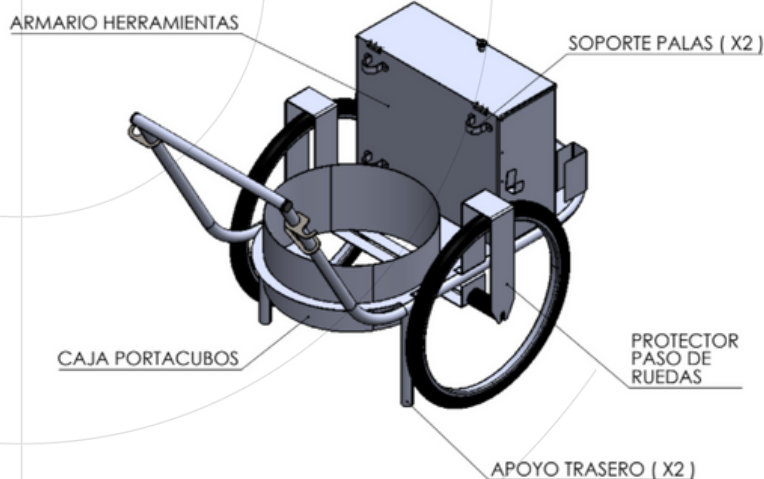

# CHARIOT DE BALAYAGE 1 SEAU

## CHARIOT DE BALAYAGE 1 SEAU

- Structure en acier inoxydable Aisi 304
- Autocollants réfléchissants
- Supports pour 3 outils
- Capacité 90 L
- Tiroir pour objets
- Renforcement interne sous le seau

## EXTRAS:

- Guidon avec réglage en hauteur
- Roues avec système anti-poinçonnage (Roues tubeless)

Sacema

Vérifiez la mise  
à jour  
des Chariots de Balayage

Dernière mise à jour: 24 août 2022

\*Ces documents sont la propriété exclusive de Cepillos Sacema, S.L. Leur reproduction totale ou partielle sans notre autorisation écrite est interdite, de même que leur utilisation abusive et/ou leur exposition à des tiers