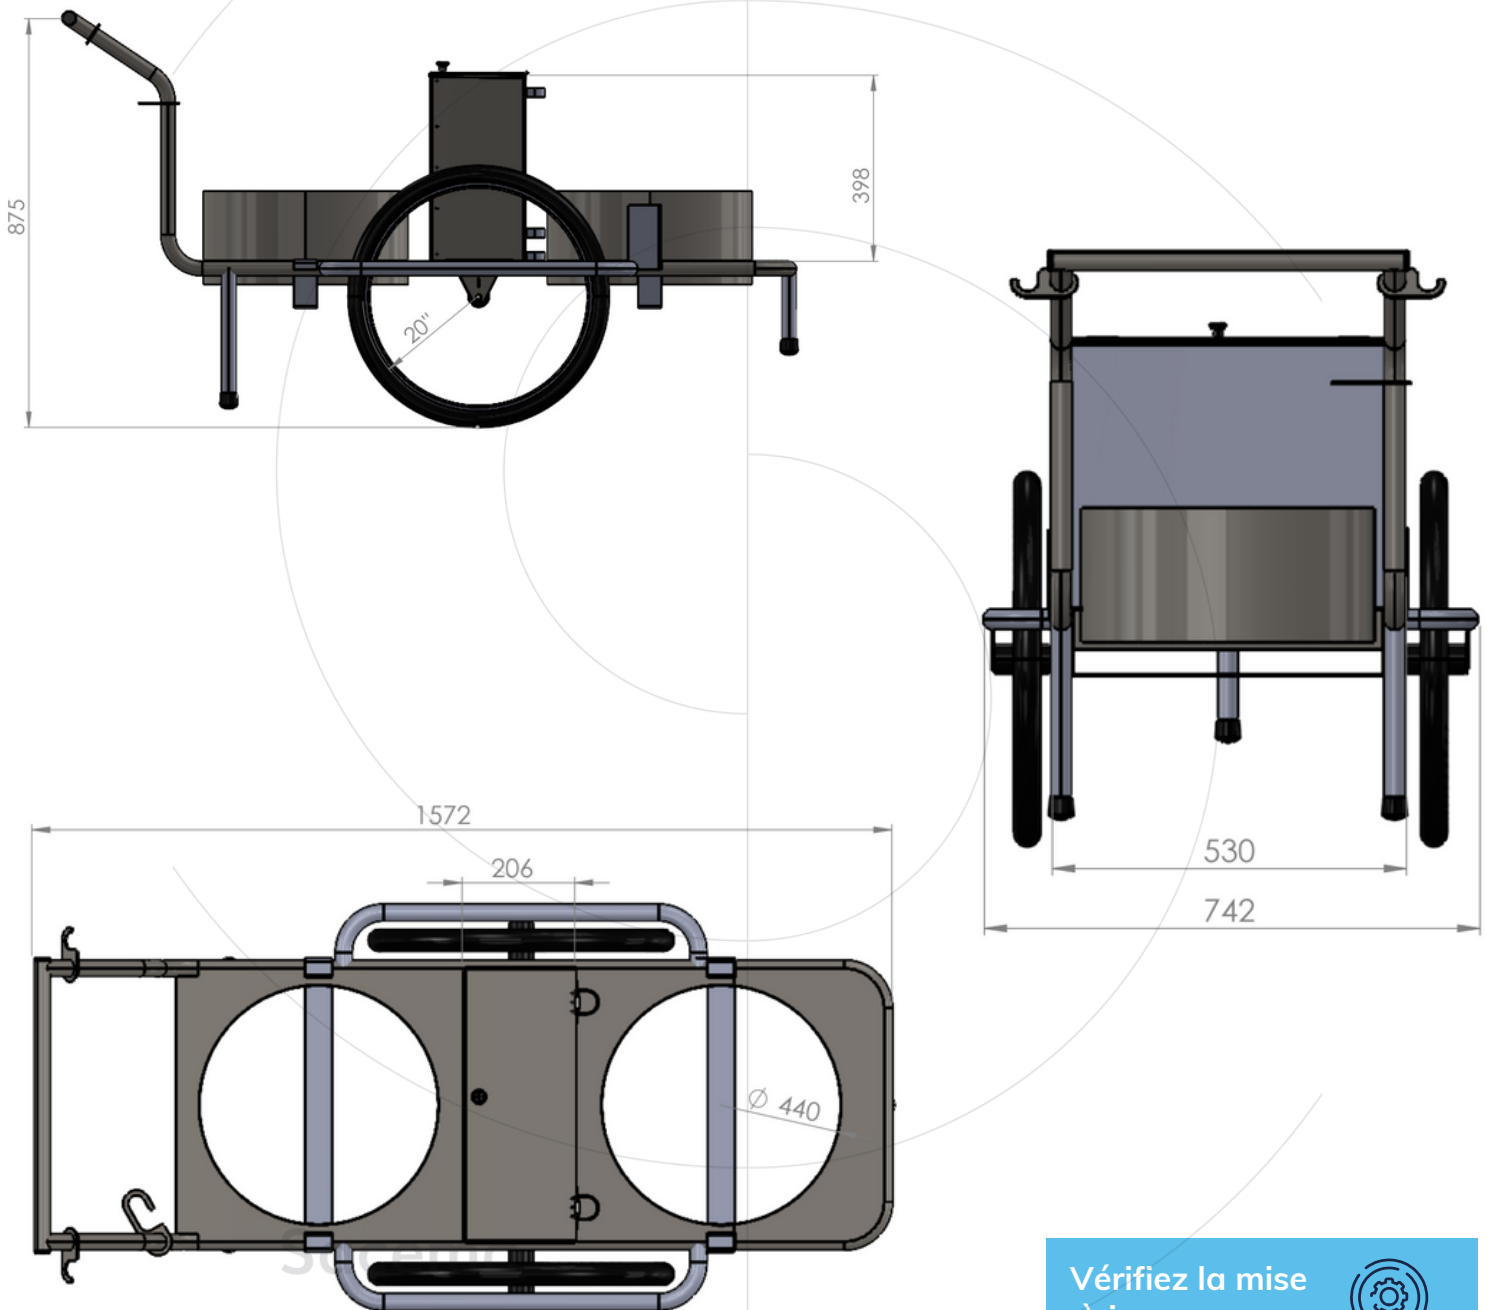

CHARIOT DE BALAYAGE 2 SEAUX

CHARIOT DE BALAYAGE 2 SEAUX

Vérifiez la mise
à jour
des Chariots de Balayage

Dernière mise à jour: 24 août 2022

*Ces documents sont la propriété exclusive de Cepillos Sacema, S.L. Leur reproduction totale ou partielle sans notre autorisation écrite est interdite, de même que leur utilisation abusive et/ou leur exposition à des tiers