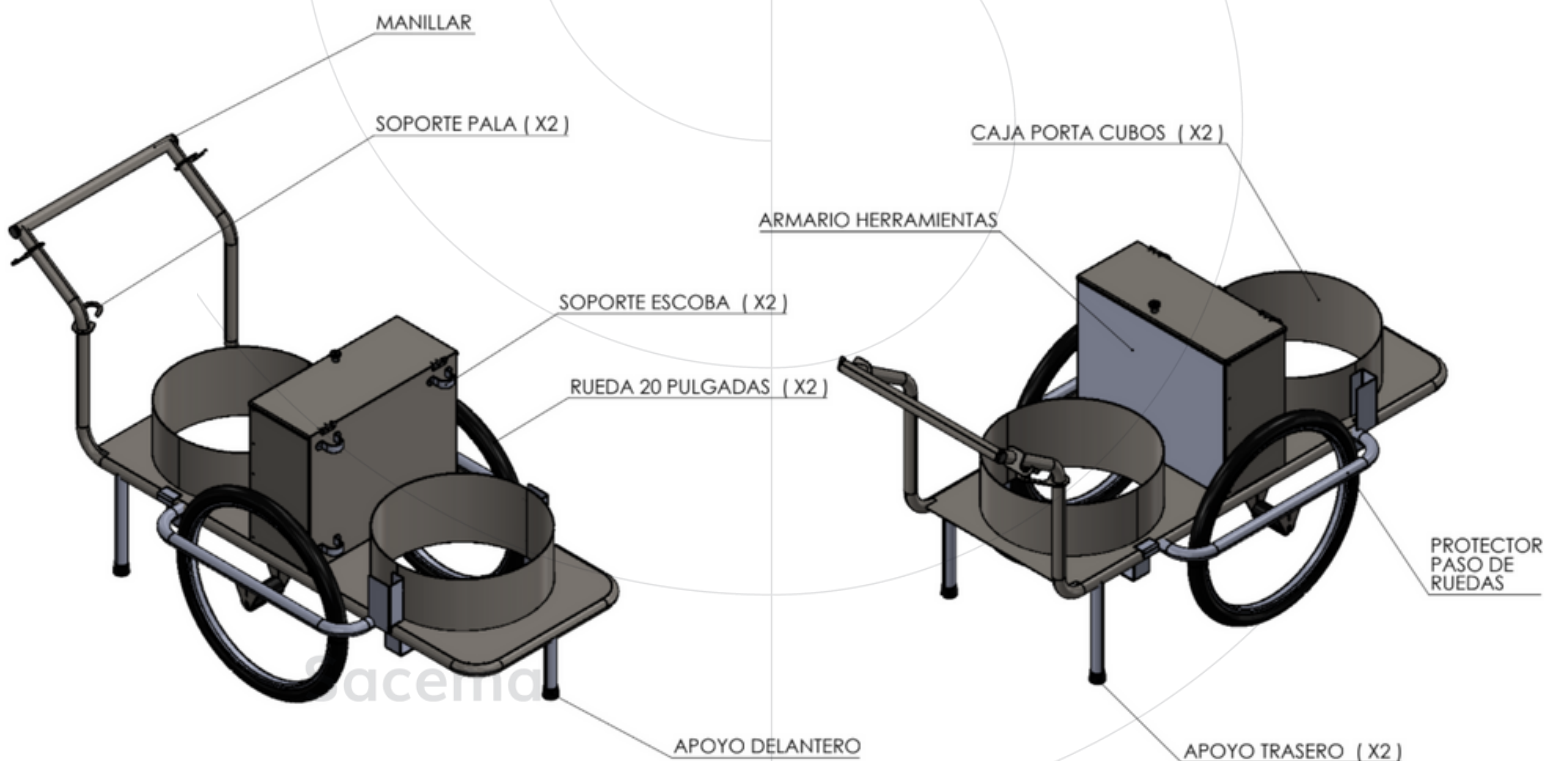

CHARIOT DE BALAYAGE 2 SEAUX

CHARIOT DE BALAYAGE 2 SEAUX

- Structure en acier inoxydable Aisi 304
- Autocollants réfléchissants
- Supports latéraux
- Capacité 180 L
- Structure tubulaire de 30 x 1,5 mm
- Renforcement interne sous le seau

EXTRAS:

- Guidon avec réglage en hauteur
- Roues avec système anti-poinçonnage (Roues tubeless)

Dernière mise à jour: 24 août 2022

*Ces documents sont la propriété exclusive de Cepillos Sacema, S.L. Leur reproduction totale ou partielle sans notre autorisation écrite est interdite, de même que leur utilisation abusive et/ou leur exposition à des tiers