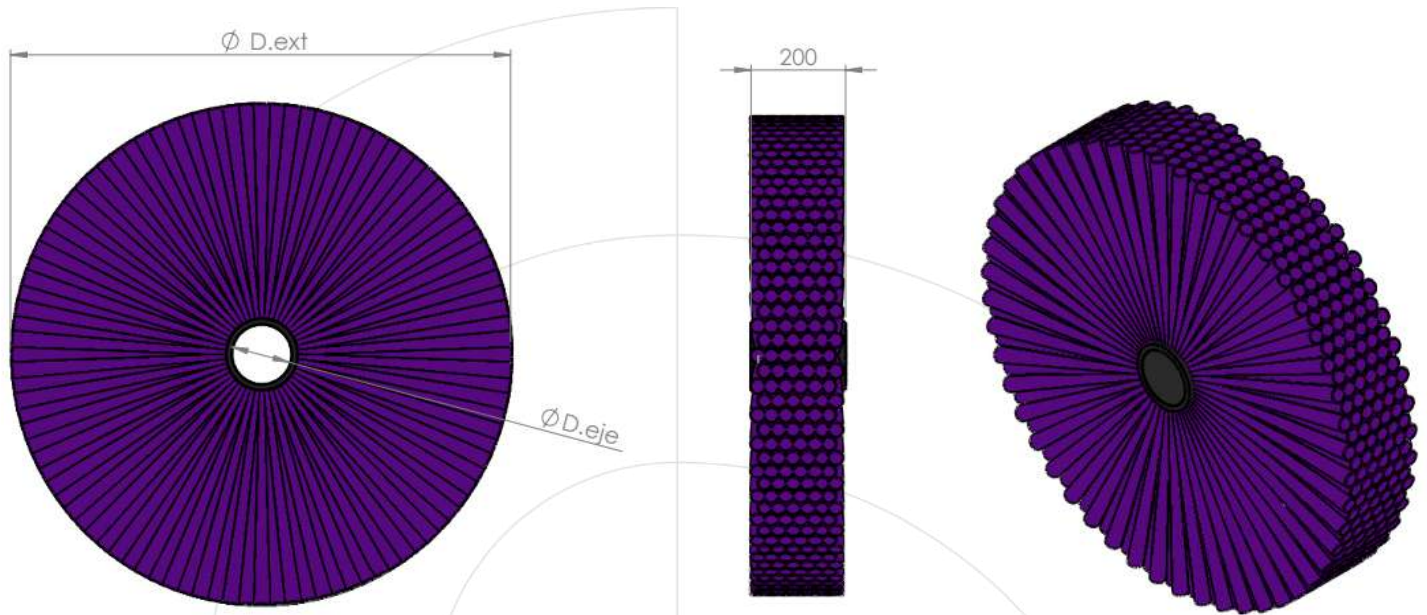

ESCOVA DE LIMPEZA DE CARROS

A escova de limpeza de carros da Cepillos Sacema é um produto muito versátil que está disponível em diferentes materiais e tamanhos, adaptando-se a todos os tipos de lavagens de carros.

Medidas

- D. ext (mm): 920, 1000, 1100, 1200.
- D. eje (mm): 89, 108, 114, 120.
 - o tamanho do eixo mais comum é 120 mm.

Materiales y colores

- Polietileno: branco, azul, fúcsia, cinza, amarelo, preto, laranja, vermelho, verde.
- Poliestireno: azul, cinza, amarelo, preto, laranja, vermelho, verde.
- Politex: azul, preto, verde, vermelho, amarelo, cinza.
- Espuma de secagem: azul, verde.