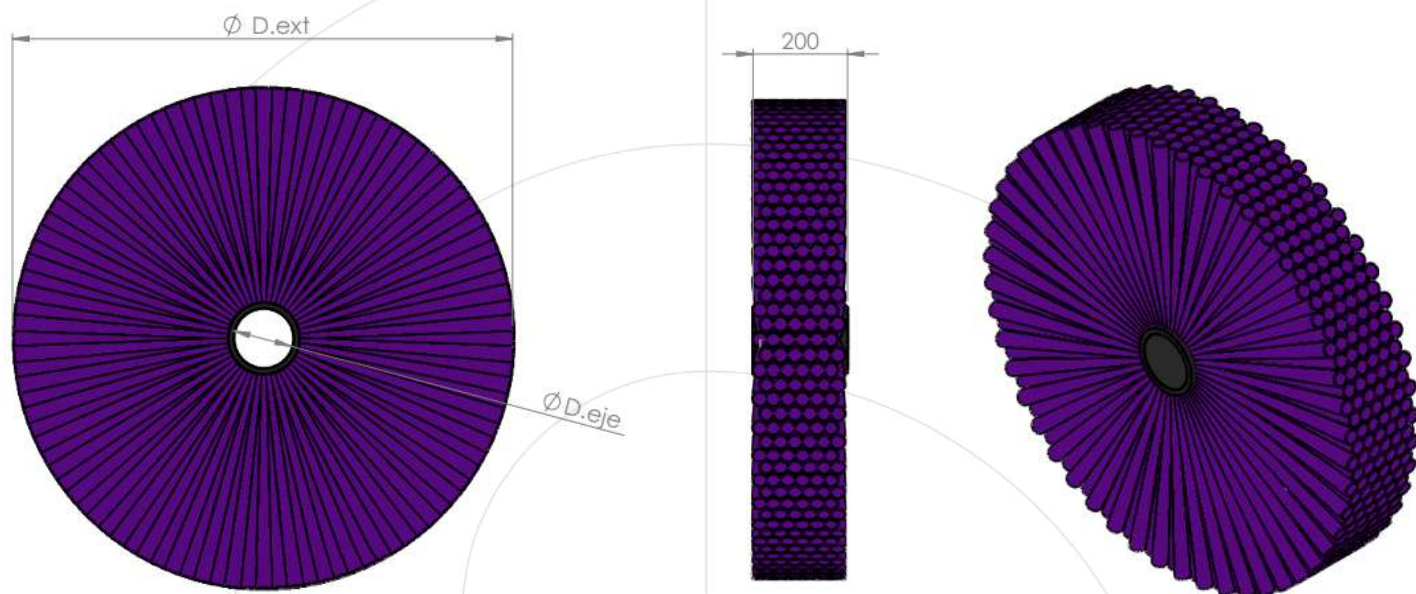

BROSSE DE NETTOYAGE DE VOITURES

La brosse de nettoyage de voitures Sacema est un produit très polyvalent, disponible en différents matériaux et tailles, adaptable à tous les types de lavage de voitures.

Mesures

- D. ext (mm): 920, 1000, 1100, 1200.
- D. eje (mm): 89, 108, 114, 120.
- *La taille d'arbre la plus courante est de 120 mm.

Matériaux et couleurs

- Polyéthylène : blanc, bleu, fuchsia, gris, jaune, noir, orange, rouge, vert.
- Polyfoam : bleu, gris, jaune, noir, orange, rouge, vert.
- Polytex : bleu, noir, vert, rouge, jaune, gris.
- Mousse de séchage : bleu, vert.