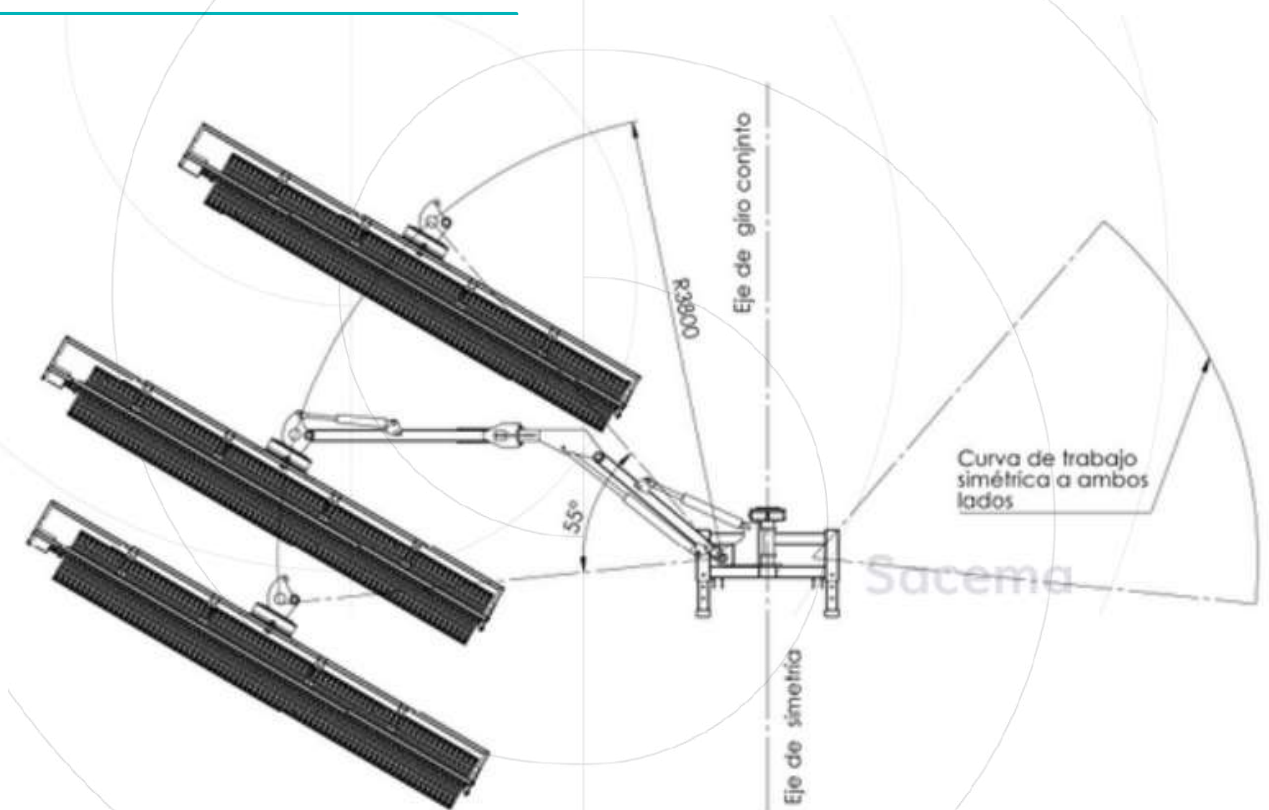

Courbes de travail

Dernière mise à jour: 3 mars 2022

*Ces documents sont la propriété exclusive de Cepillos Sacema, S.L. Leur reproduction totale ou partielle sans notre autorisation écrite est interdite, de même que leur utilisation abusive et/ou leur exposition à des tiers.