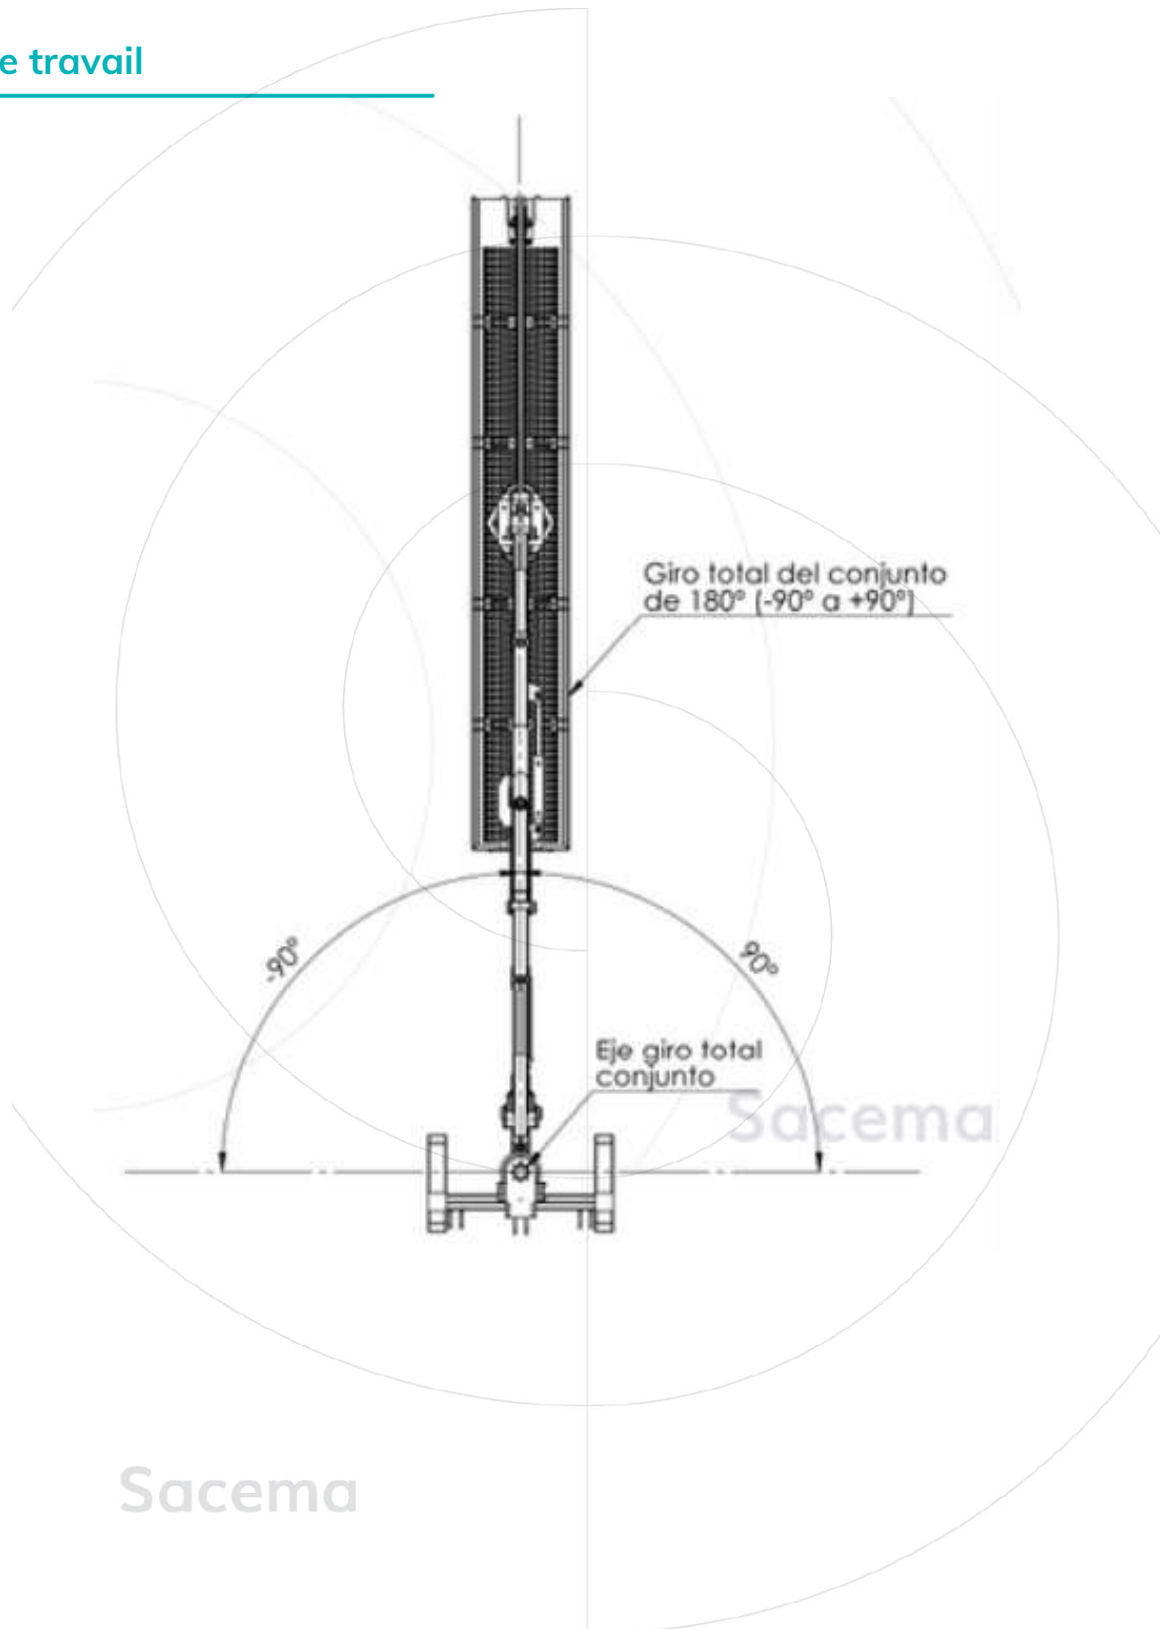

NETTOYEUR DE PANNEAUX SOLAIRES

Courbes de travail

Dernière mise à jour: 3 mars 2022

*Ces documents sont la propriété exclusive de Cepillos Sacema, S.L. Leur reproduction totale ou partielle sans notre autorisation écrite est interdite, de même que leur utilisation abusive et/ou leur exposition à des tiers.