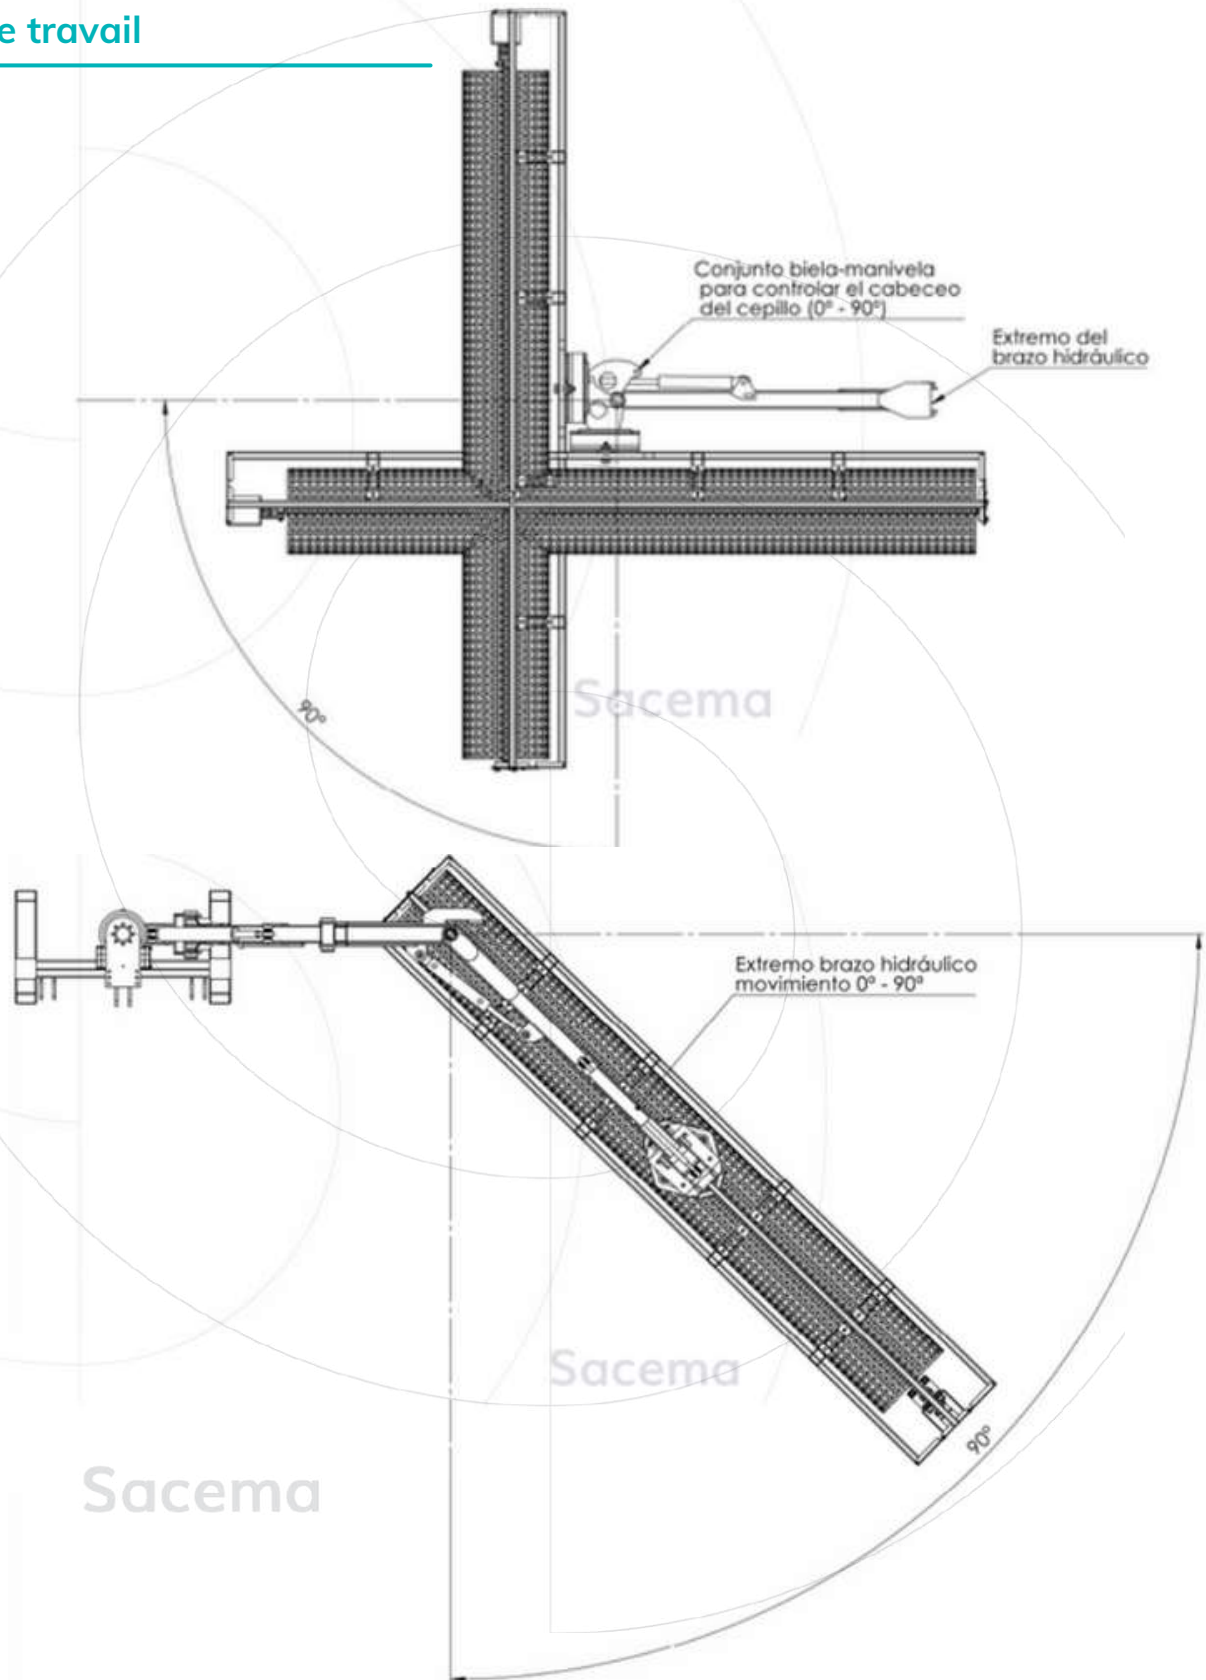

NETTOYEUR DE PANNEAUX SOLAIRES

Courbes de travail

Dernière mise à jour: 3 mars 2022

*Ces documents sont la propriété exclusive de Cepillos Sacema, S.L. Leur reproduction totale ou partielle sans notre autorisation écrite est interdite, de même que leur utilisation abusive et/ou leur exposition à des tiers.