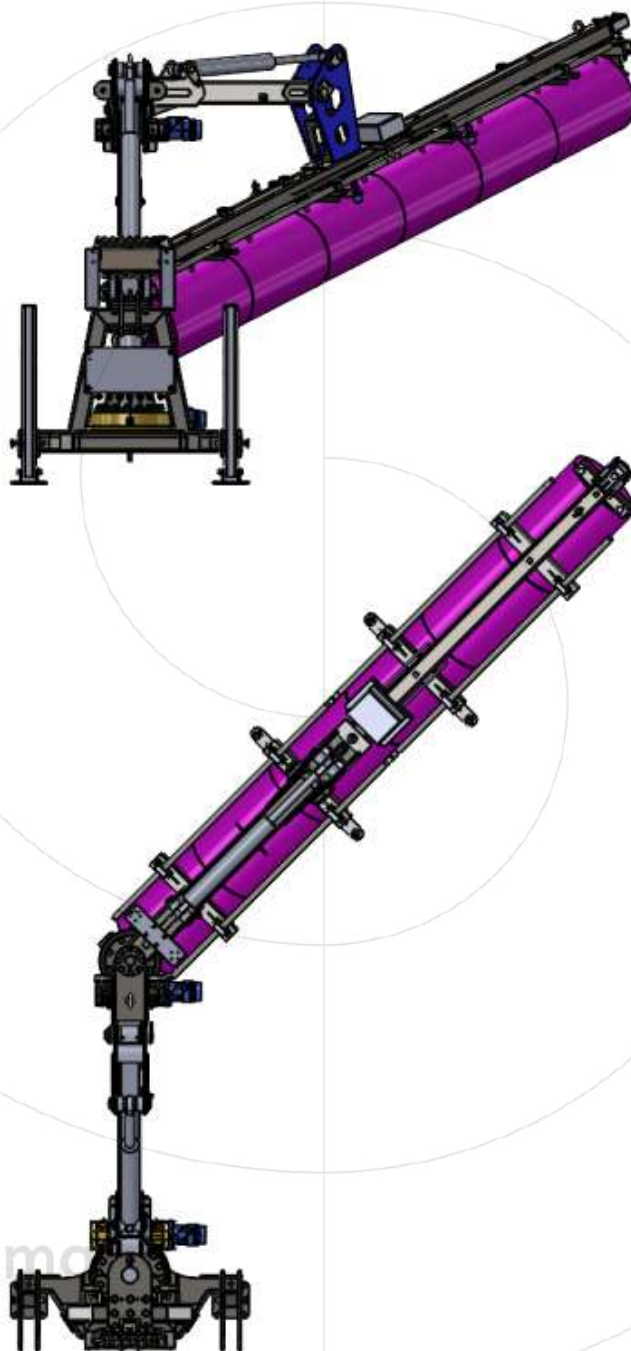

LIMPADOR DE PAINÉIS SOLARES

Ângulos de rotação

0 + 45°

Sacema

Última atualização: 25 de fevereiro de 2024

*Estes documentos são propriedade exclusiva da Cepillos Sacema, S.L. É proibida a sua reprodução total ou parcial sem a nossa autorização escrita, bem como a sua utilização indevida e/ou exposição a terceiros.