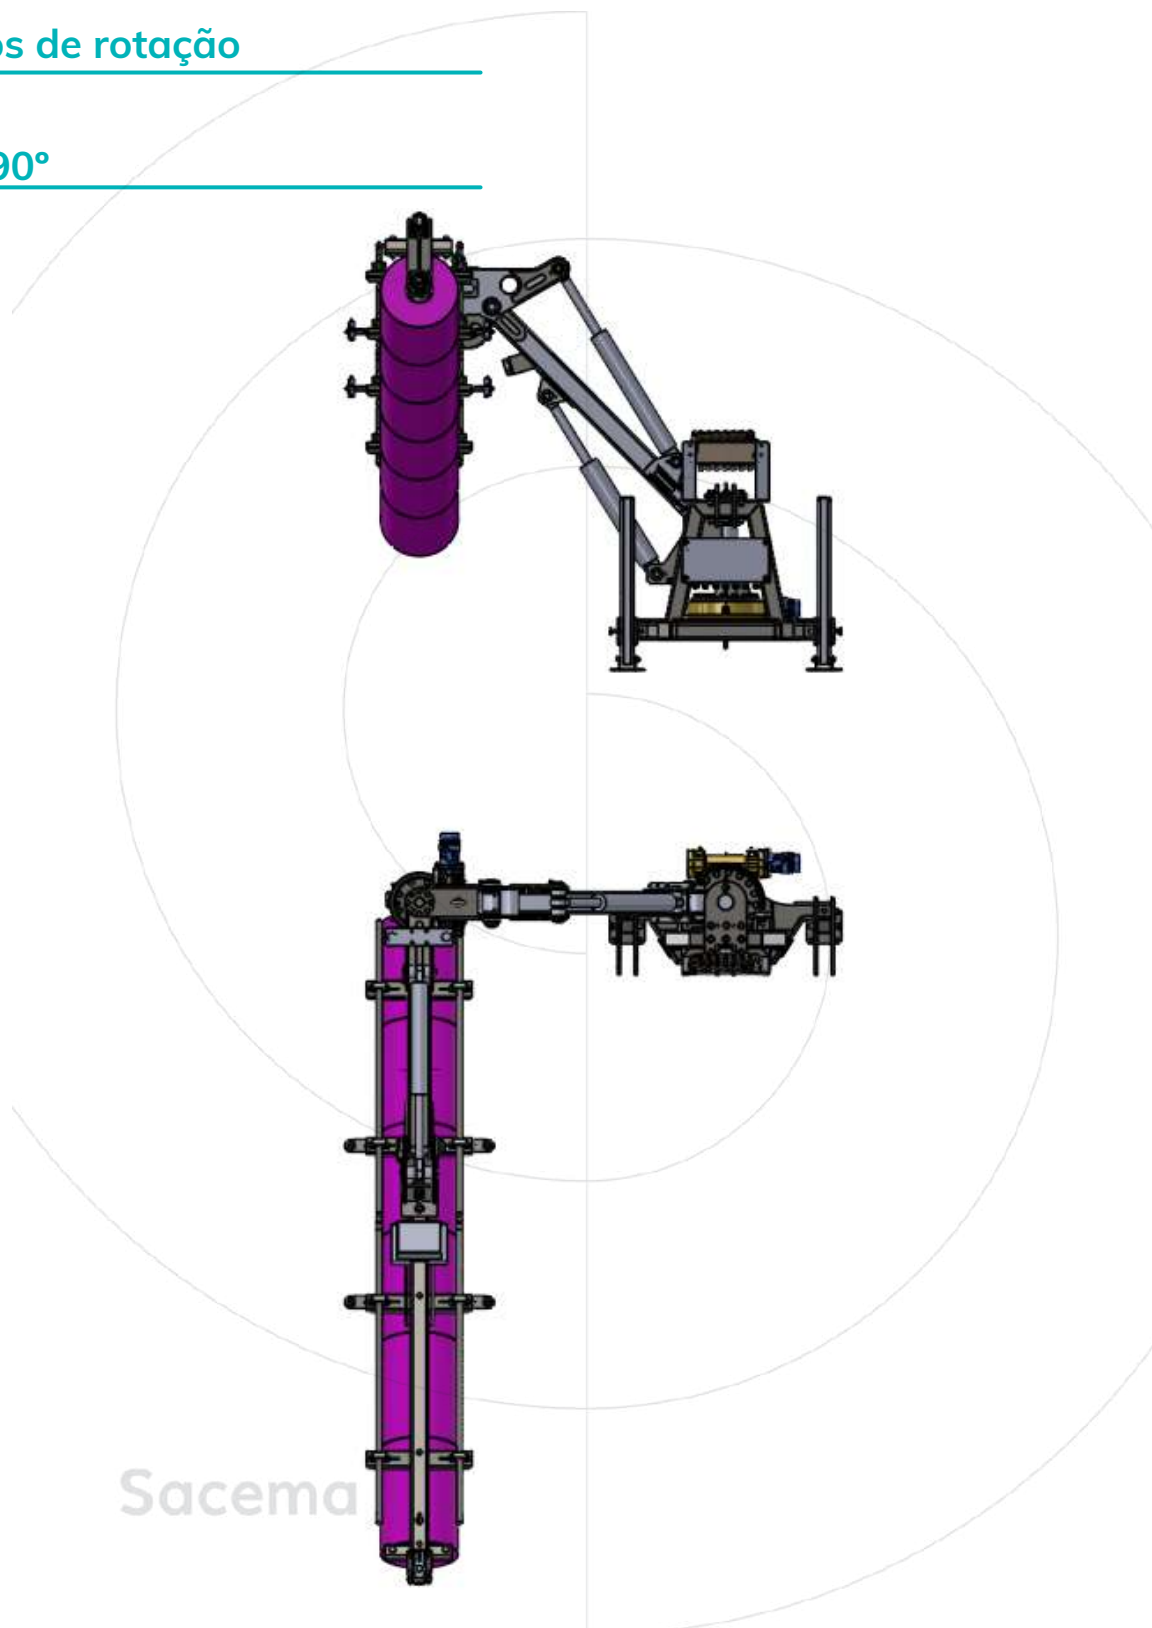

# LIMPADOR DE PAINÉIS SOLARES

O Limpador de Painéis Solares para fixação ao trator inclui um braço hidráulico com 5 graus de liberdade, uma escova cilíndrica modular, um depósito de água e um tanque de pulverização para limpeza a húmido, câmaras de visualização na escova e, opcionalmente, no trator, e sensores de medição da distância até ao painel.

## Características

- Fabricado em aço-carbono, retificado, preparado e pintado.
- Braço hidráulico com 5 movimentos: anel giratório duplo.
- Depósito de água.
- Não carrega peso no painel.
- A escova absorve as aberturas, as antenas e os elementos de suporte dos painéis.
- Câmaras de visualização.
- Sensores de proximidade na escova.
- Escovas cilíndricas com filamento técnico.
- Joystick de controlo do equipamento.
- Fixável ao trator de três pontos.

# LIMPADOR DE PAINÉIS SOLARES

Ângulos de rotação

-45° - 45°

Sacema

Última atualização: 25 de fevereiro de 2024  
\*Estes documentos são propriedade exclusiva da Cepillos Sacema, S.L. É proibida a sua reprodução total ou parcial sem a nossa autorização escrita, bem como a sua utilização indevida e/ou exposição a terceiros.

# LIMPADOR DE PAINÉIS SOLARES

Ângulos de rotação

-90° - 90°

Última atualização: 25 de fevereiro de 2024

\*Estes documentos são propriedade exclusiva da Cepillos Sacema, S.L. É proibida a sua reprodução total ou parcial sem a nossa autorização escrita, bem como a sua utilização indevida e/ou exposição a terceiros.