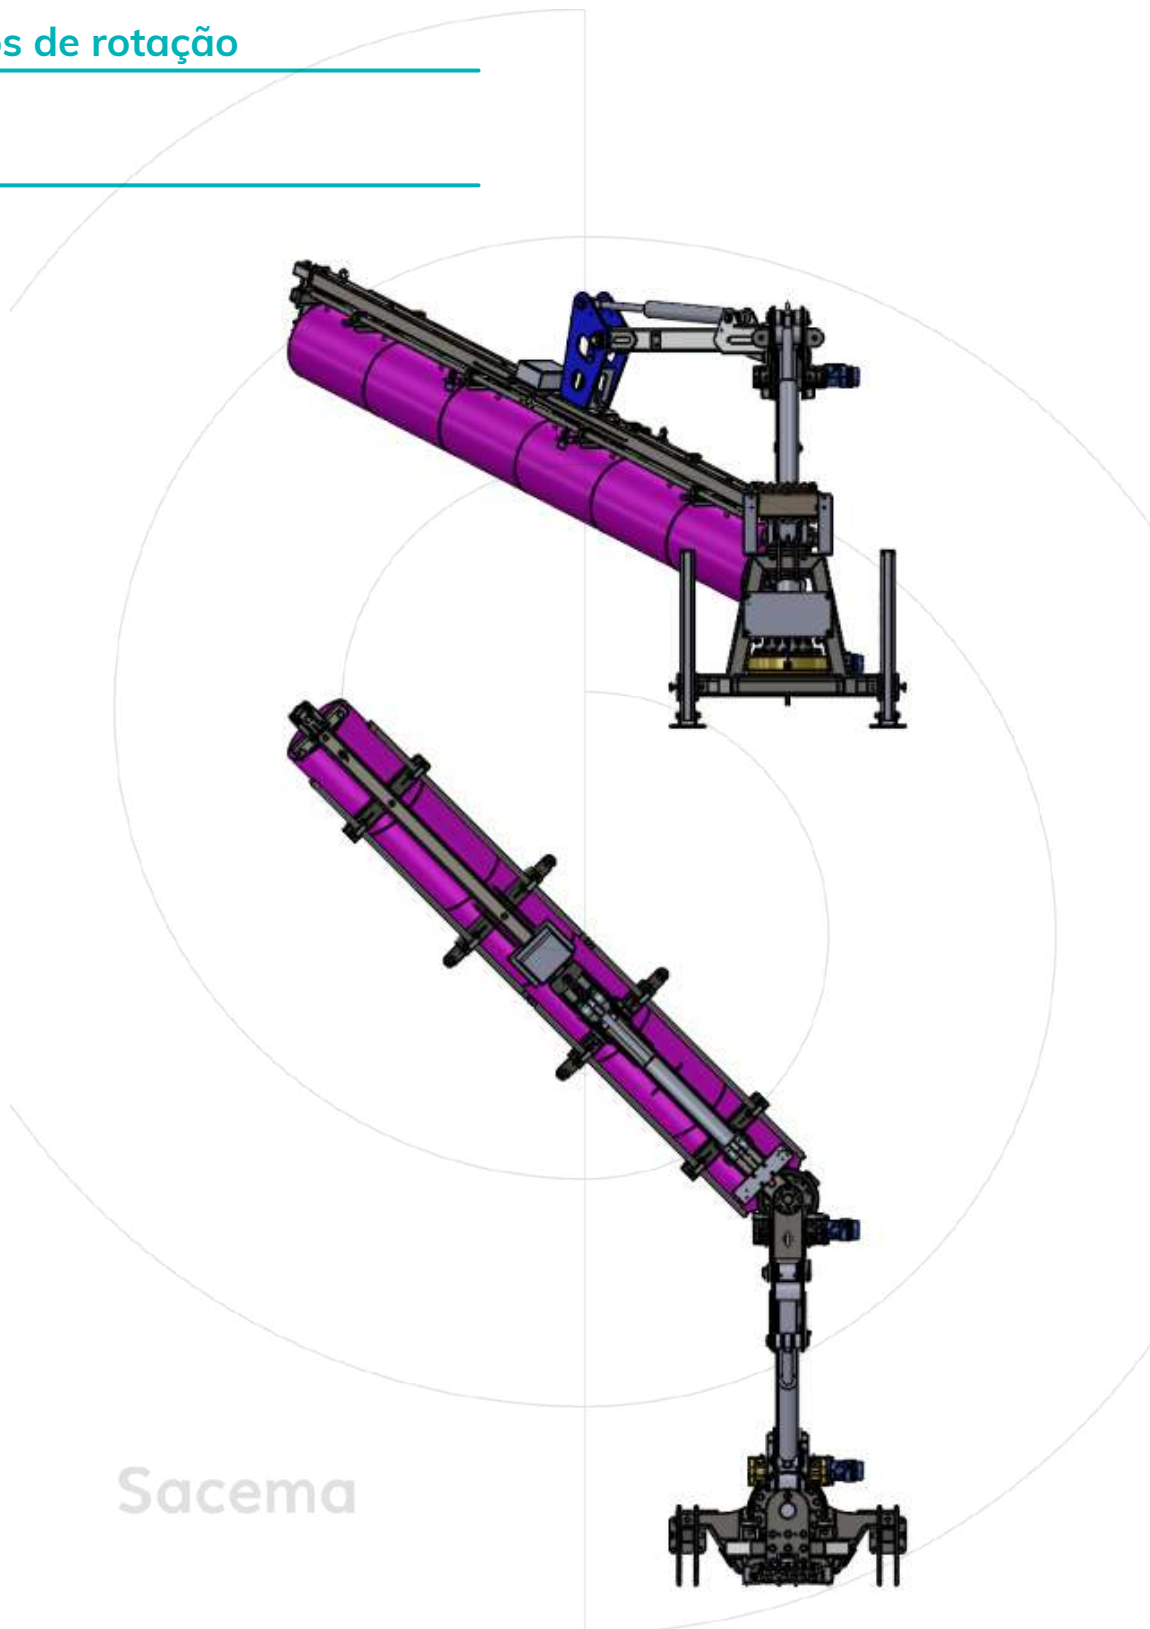

LIMPADOR DE PAINÉIS SOLARES

Ângulos de rotação

0 - 45°

Sacema

Última atualização: 25 de fevereiro de 2024
*Estes documentos são propriedade exclusiva da Cepillos Sacema, S.L. É proibida a sua reprodução total ou parcial sem a nossa autorização escrita, bem como a sua utilização indevida e/ou exposição a terceiros.

Sacema

Contacto: sacemagroup.com
+34 984 06 80 80 - info@sacema.es