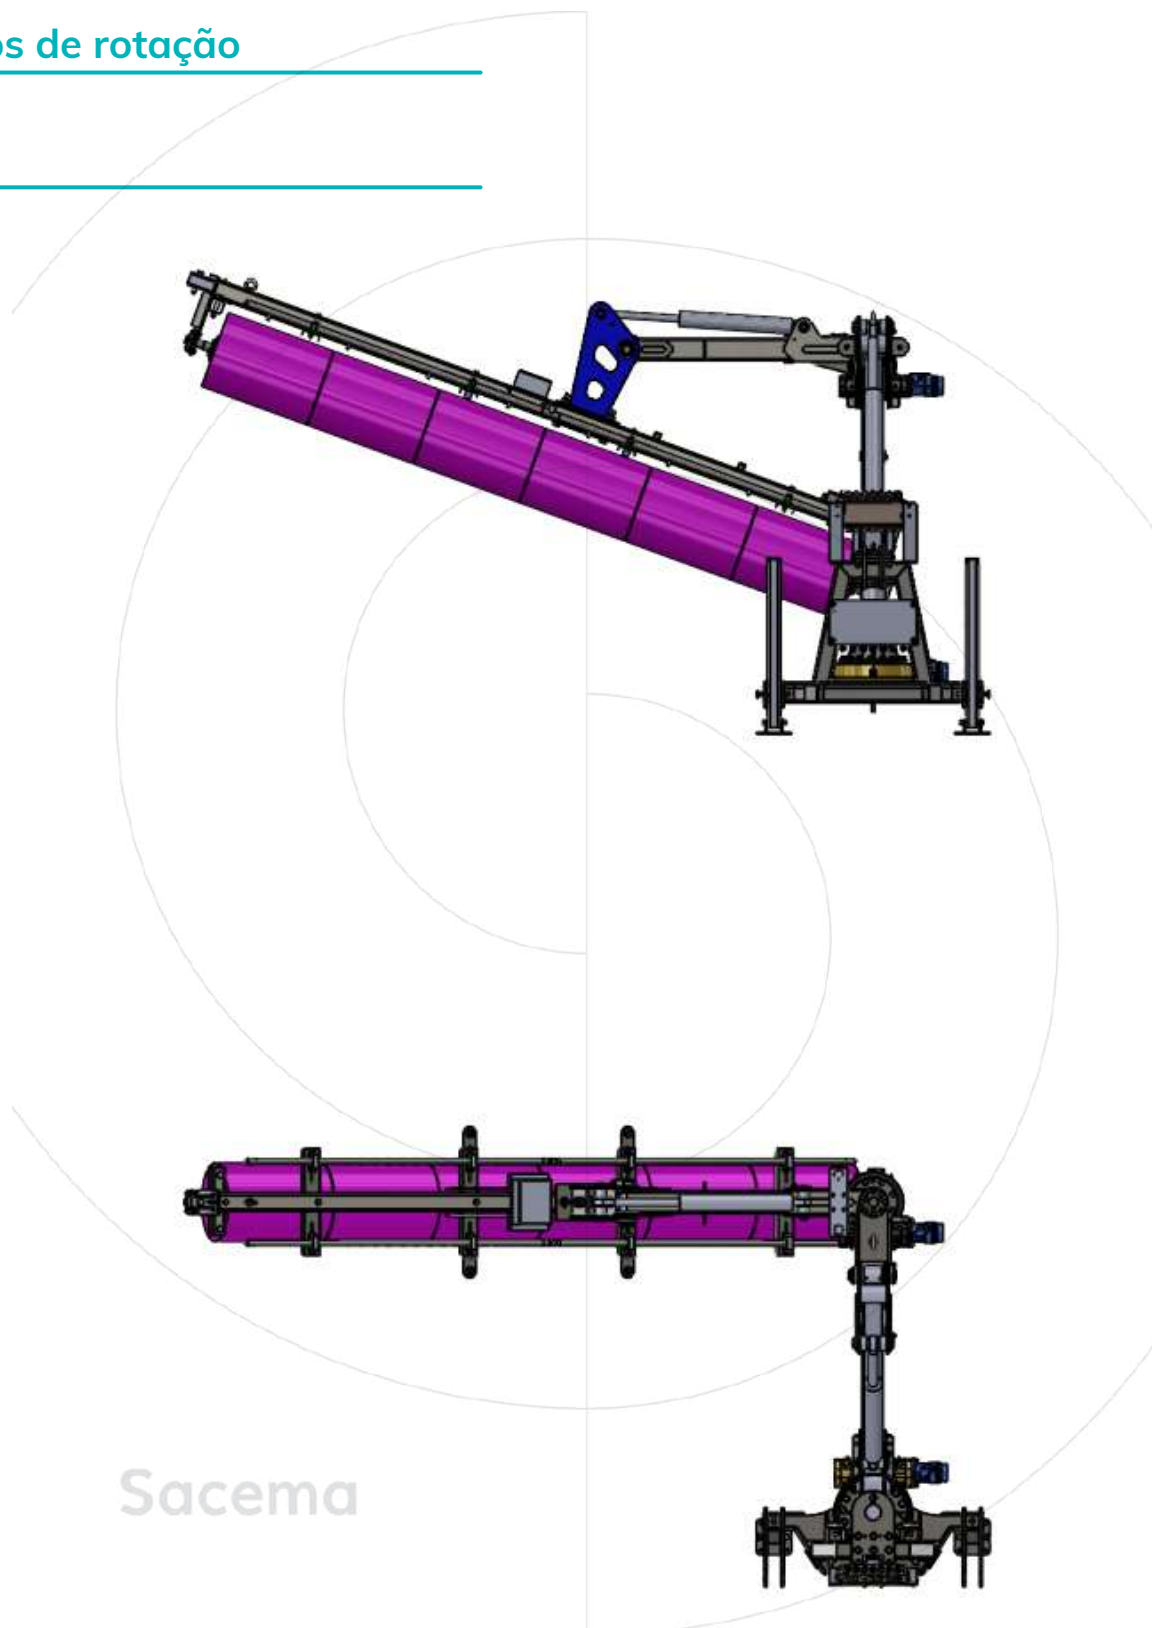

# LIMPADOR DE PAINÉIS SOLARES

O Limpador de Painéis Solares para fixação ao trator inclui um braço hidráulico com 5 graus de liberdade, uma escova cilíndrica modular, um depósito de água e um tanque de pulverização para limpeza a húmido, câmaras de visualização na escova e, opcionalmente, no trator, e sensores de medição da distância até ao painel.

## Características

- Fabricado em aço-carbono, retificado, preparado e pintado.
- Braço hidráulico com 5 movimentos: anel giratório duplo.
- Depósito de água.
- Não carrega peso no painel.
- A escova absorve as aberturas, as antenas e os elementos de suporte dos painéis.
- Câmaras de visualização.
- Sensores de proximidade na escova.
- Escovas cilíndricas com filamento técnico.
- Joystick de controlo do equipamento.
- Fixável ao trator de três pontos.

# LIMPADOR DE PAINÉIS SOLARES

Ângulos de rotação

0 - 45°

Sacema

Última atualização: 25 de fevereiro de 2024  
\*Estes documentos são propriedade exclusiva da Cepillos Sacema, S.L. É proibida a sua reprodução total ou parcial sem a nossa autorização escrita, bem como a sua utilização indevida e/ou exposição a terceiros.

# LIMPADOR DE PAINÉIS SOLARES

Ângulos de rotação

0 - 90°

Sacema

Última atualização: 25 de fevereiro de 2024

\*Estes documentos são propriedade exclusiva da Cepillos Sacema, S.L. É proibida a sua reprodução total ou parcial sem a nossa autorização escrita, bem como a sua utilização indevida e/ou exposição a terceiros.