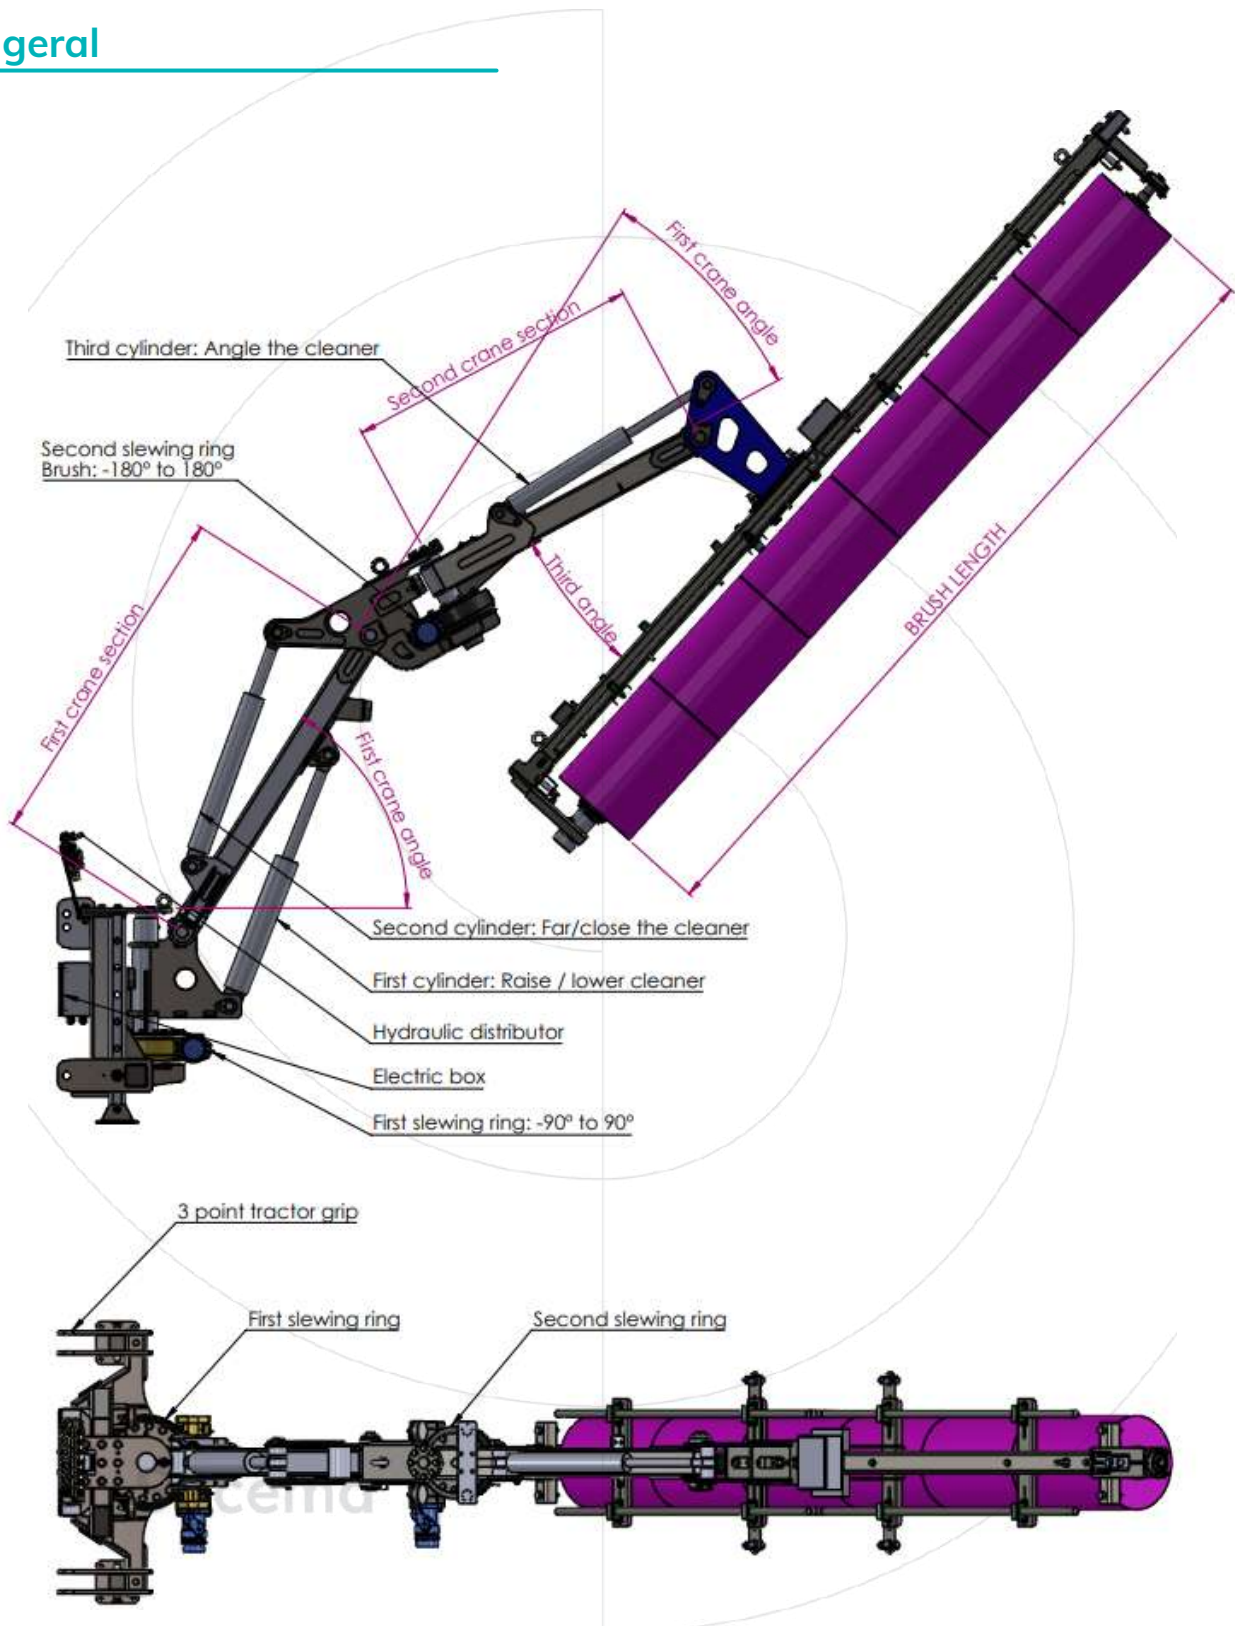

LIMPADOR DE PAINÉIS SOLARES

Visão geral

Última atualização: 25 de fevereiro de 2024

*Estes documentos são propriedade exclusiva da Cepillos Sacema, S.L. É proibida a sua reprodução total ou parcial sem a nossa autorização escrita, bem como a sua utilização indevida e/ou exposição a terceiros.