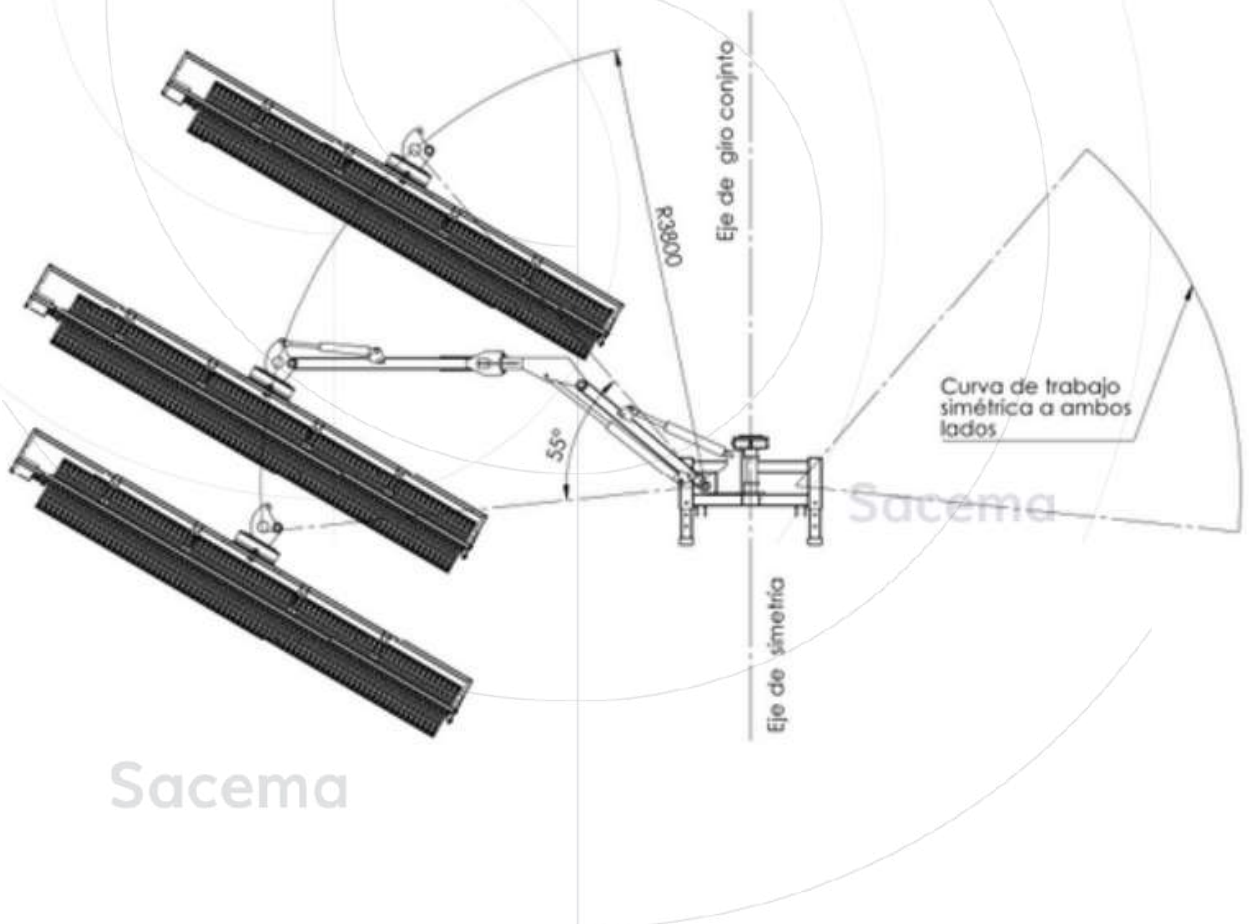

LIMPADOR DE PAINÉIS SOLARES

O Limpador de Painel Solar para fixação do tractor incorpora um braço hidráulico com 5 graus de liberdade, escova industrial modular, armazenamento de água e tanque de pulverização para limpeza húmida, câmaras de visualização na escova e, opcionalmente, o tractor, e sensores de beeper de proximidade.

A definir

- Engate frontal ou traseiro de três pontos, categoria 2 ou 3.
- Volume do tanque de água e se é rebocado ou pendurado.
- Largura de trabalho do pincel.
- Tipo de tractor, que deve assegurar a sua capacidade de trabalho e estabilidade para o equipamento de limpeza.

LIMPADOR DE PAINÉIS SOLARES

Curvas de trabalho

Última actualización: 4 de Março de 2022

*Estes documentos são propriedade exclusiva da Cepillos Sacema, S.L. É proibida a sua reprodução total ou parcial sem a nossa autorização escrita, bem como a sua utilização indevida e/ou exposição a terceiros.