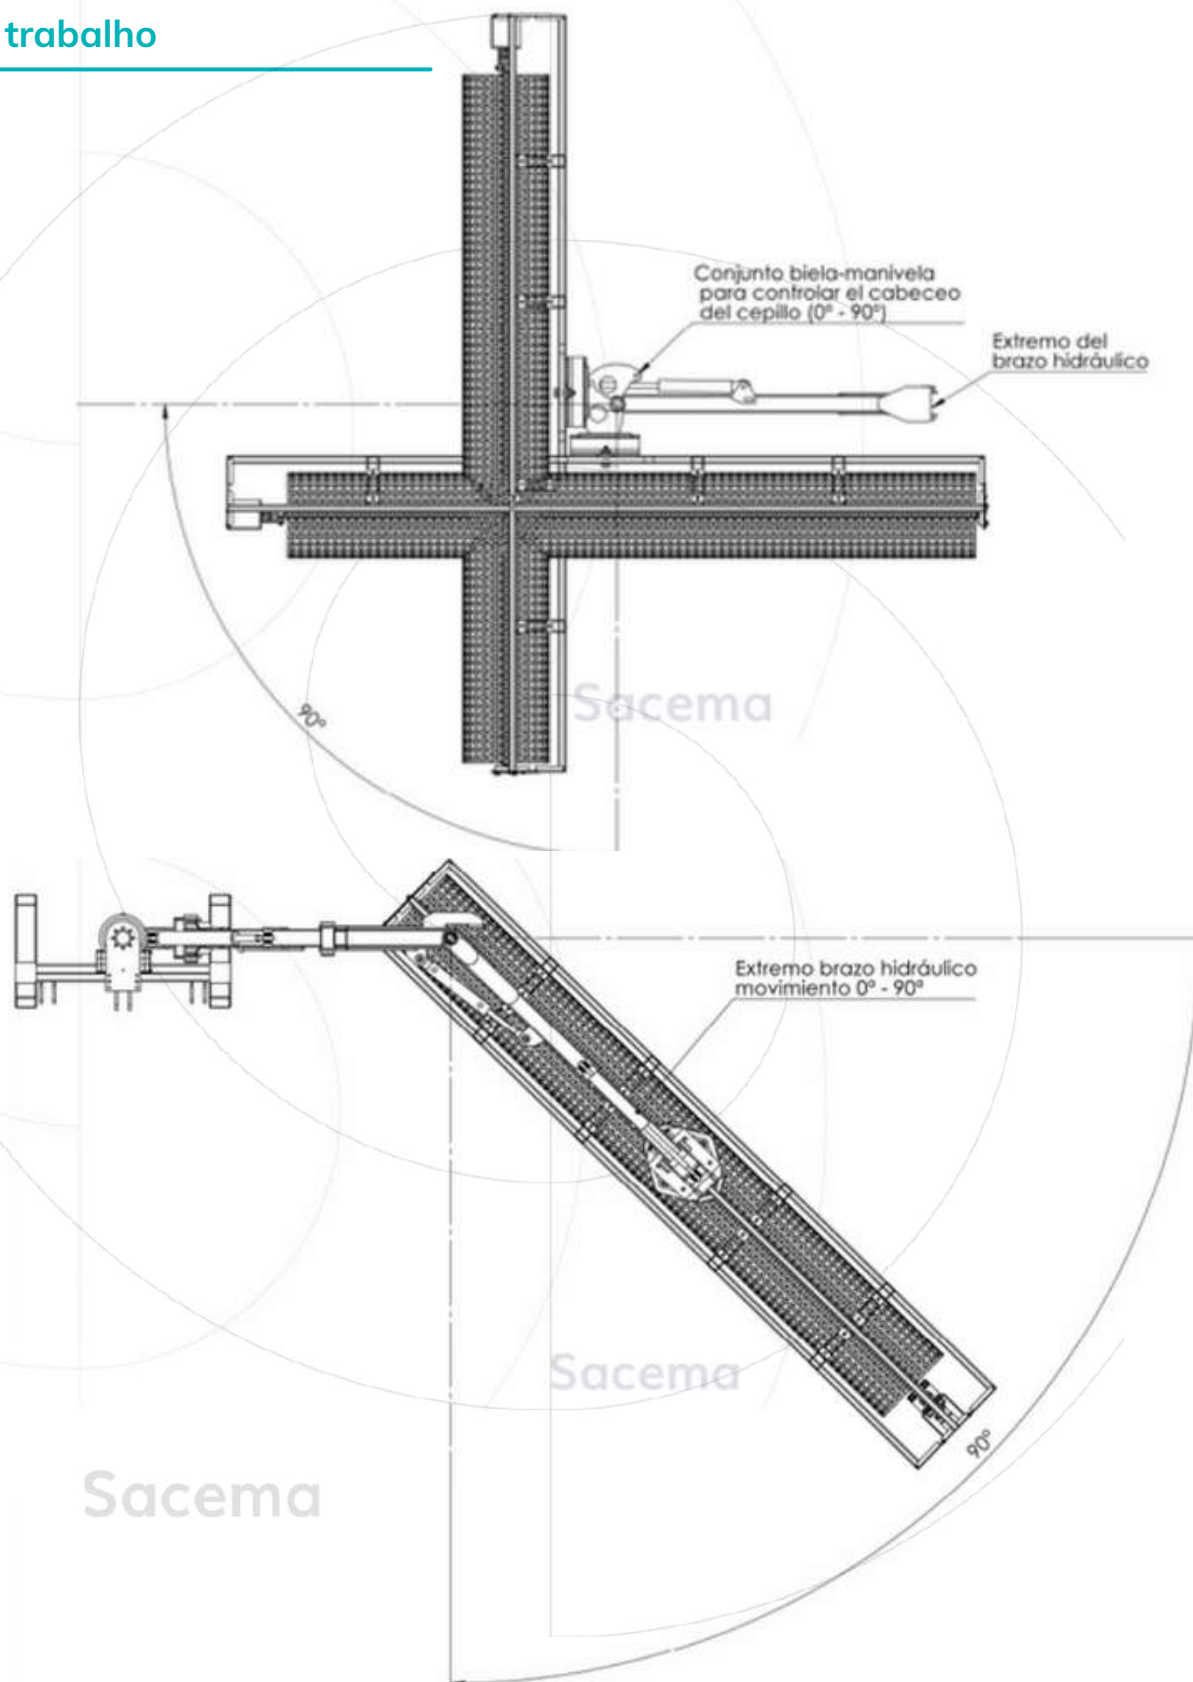

LIMPADOR DE PAINÉIS SOLARES

Curvas de trabalho

Última actualización: 4 de Março de 2022

*Estes documentos são propriedade exclusiva da Cepillos Sacema, S.L. É proibida a sua reprodução total ou parcial sem a nossa autorização escrita, bem como a sua utilização indevida e/ou exposição a terceiros.