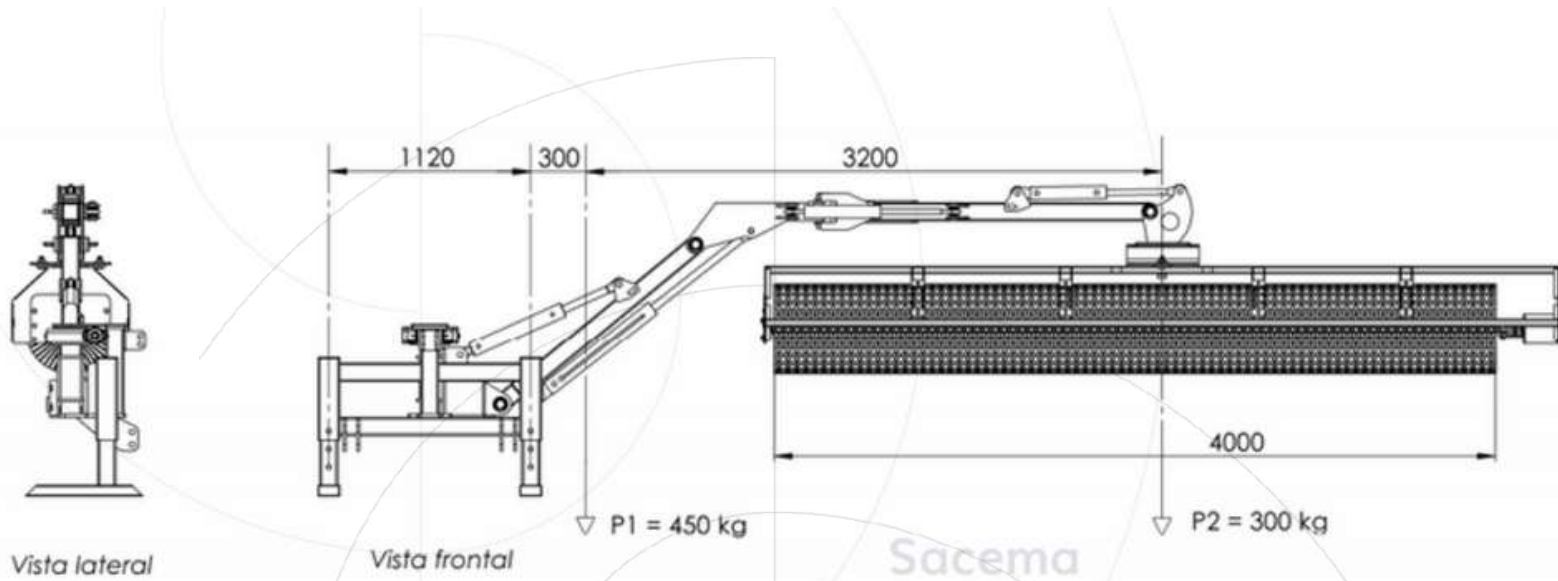

LIMPADOR DE PAINÉIS SOLARES

Curvas de trabalho