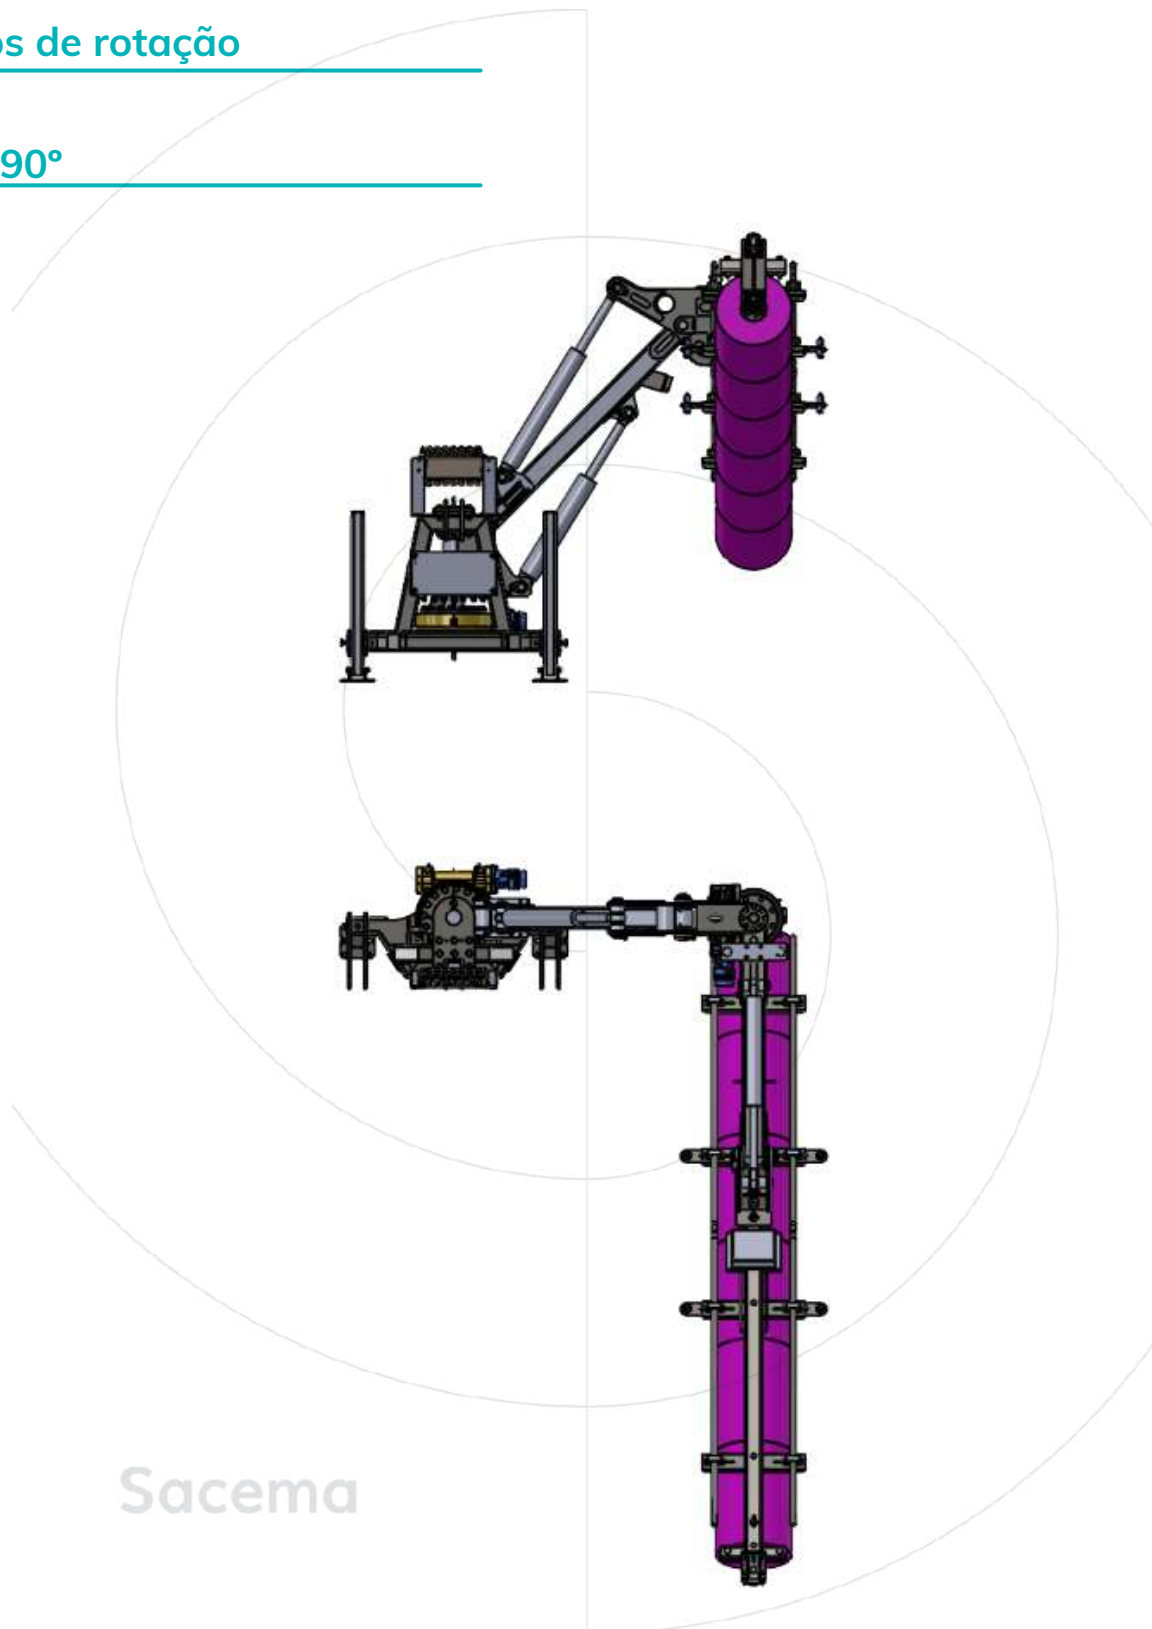

## Características

- Fabricado em aço-carbono, retificado, preparado e pintado.
- Braço hidráulico com 5 movimentos: anel giratório duplo.
- Depósito de água.
- Não carrega peso no painel.
- A escova absorve as aberturas, as antenas e os elementos de suporte dos painéis.
- Câmaras de visualização.
- Sensores de proximidade na escova.
- Escovas cilíndricas com filamento técnico.
- Joystick de controlo do equipamento.
- Fixável ao trator de três pontos.

## Ângulos de rotação

0 + 90°

Última atualização: 25 de fevereiro de 2024

\*Estes documentos são propriedade exclusiva da Cepillos Sacema, S.L. É proibida a sua reprodução total ou parcial sem a nossa autorização escrita, bem como a sua utilização indevida e/ou exposição a terceiros.

# LIMPADOR DE PAINÉIS SOLARES

Ângulos de rotação

+ 45° + 45°

Última atualização: 25 de fevereiro de 2024

\*Estes documentos são propriedade exclusiva da Cepillos Sacema, S.L. É proibida a sua reprodução total ou parcial sem a nossa autorização escrita, bem como a sua utilização indevida e/ou exposição a terceiros.

# LIMPADOR DE PAINÉIS SOLARES

Ângulos de rotação

+90° + 90°

Sacema

Última atualização: 25 de fevereiro de 2024

\*Estes documentos são propriedade exclusiva da Cepillos Sacema, S.L. É proibida a sua reprodução total ou parcial sem a nossa autorização escrita, bem como a sua utilização indevida e/ou exposição a terceiros.