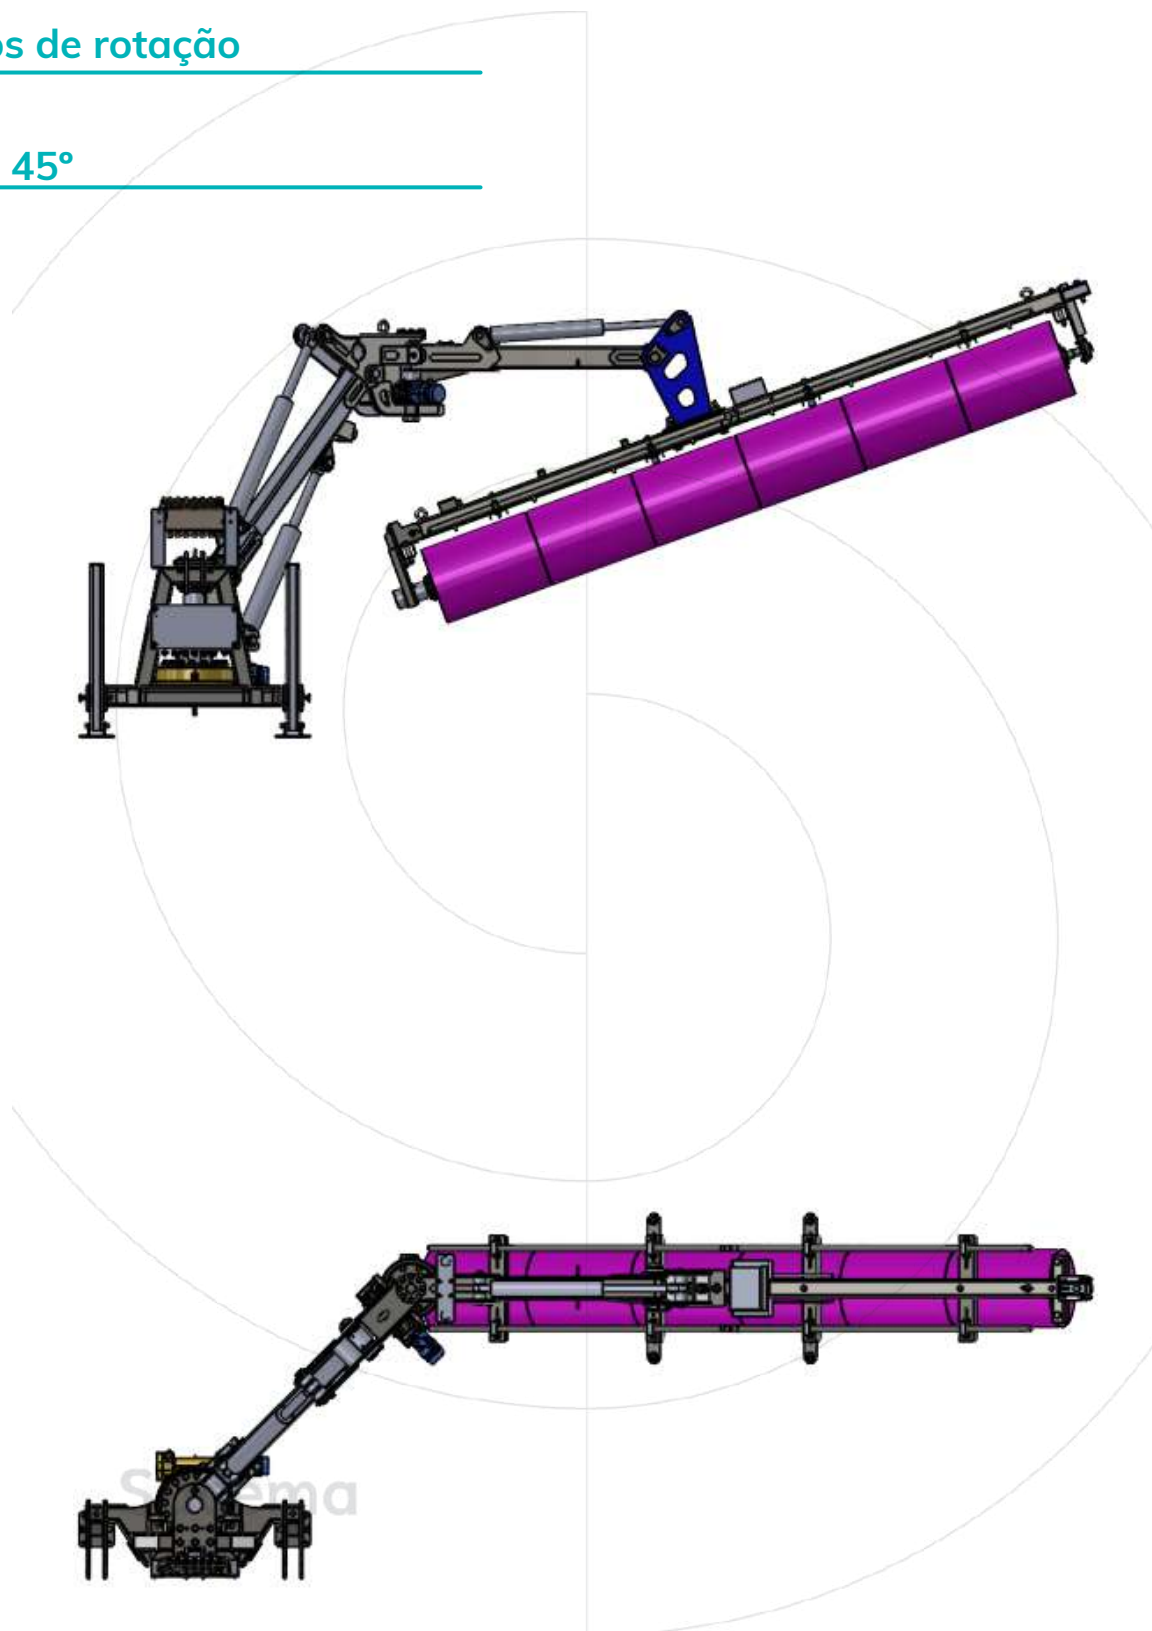

# LIMPADOR DE PAINÉIS SOLARES

O Limpador de Painéis Solares para fixação ao trator inclui um braço hidráulico com 5 graus de liberdade, uma escova cilíndrica modular, um depósito de água e um tanque de pulverização para limpeza a húmido, câmaras de visualização na escova e, opcionalmente, no trator, e sensores de medição da distância até ao painel.

## Características

- Fabricado em aço-carbono, retificado, preparado e pintado.
- Braço hidráulico com 5 movimentos: anel giratório duplo.
- Depósito de água.
- Não carrega peso no painel.
- A escova absorve as aberturas, as antenas e os elementos de suporte dos painéis.
- Câmaras de visualização.
- Sensores de proximidade na escova.
- Escovas cilíndricas com filamento técnico.
- Joystick de controlo do equipamento.
- Fixável ao trator de três pontos.

## Ângulos de rotação

0 + 90°

Última atualização: 25 de fevereiro de 2024

\*Estes documentos são propriedade exclusiva da Cepillos Sacema, S.L. É proibida a sua reprodução total ou parcial sem a nossa autorização escrita, bem como a sua utilização indevida e/ou exposição a terceiros.

# LIMPADOR DE PAINÉIS SOLARES

Ângulos de rotação

+ 45° + 45°

Última atualização: 25 de fevereiro de 2024

\*Estes documentos são propriedade exclusiva da Cepillos Sacema, S.L. É proibida a sua reprodução total ou parcial sem a nossa autorização escrita, bem como a sua utilização indevida e/ou exposição a terceiros.