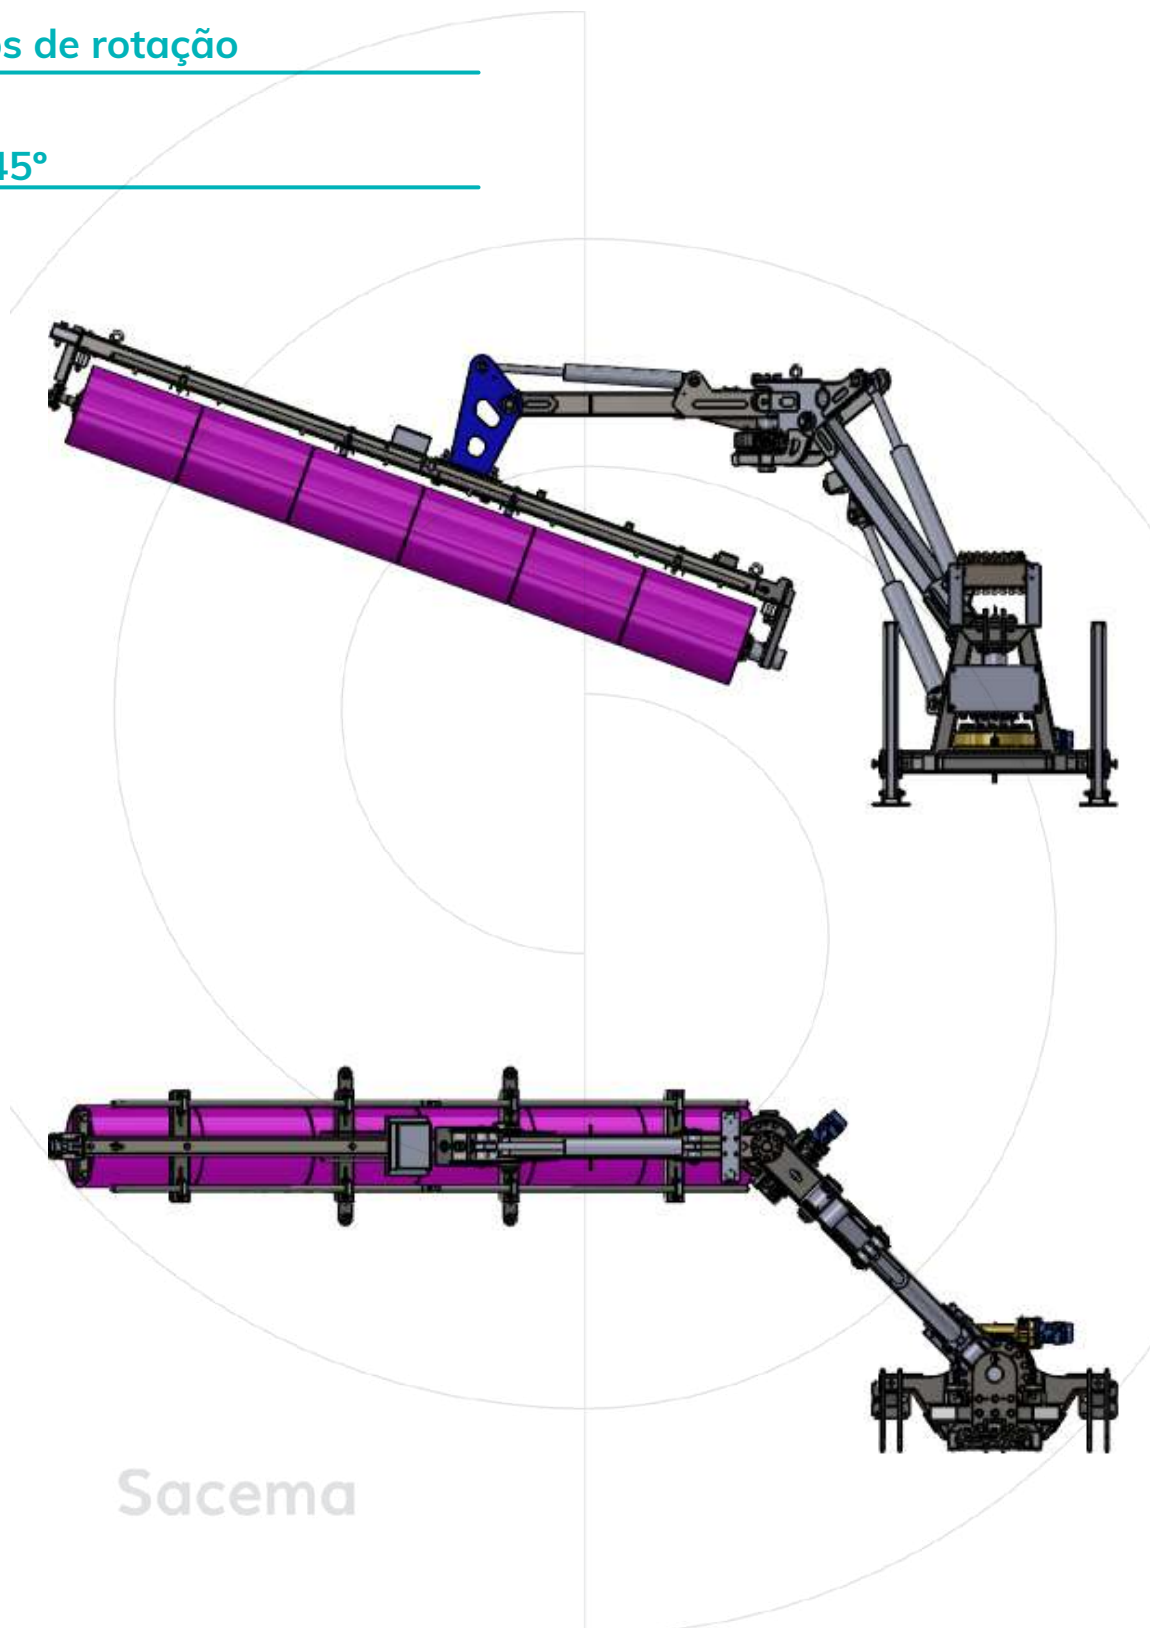

## Características

- Fabricado em aço-carbono, retificado, preparado e pintado.
- Braço hidráulico com 5 movimentos: anel giratório duplo.
- Depósito de água.
- Não carrega peso no painel.
- A escova absorve as aberturas, as antenas e os elementos de suporte dos painéis.
- Câmaras de visualização.
- Sensores de proximidade na escova.
- Escovas cilíndricas com filamento técnico.
- Joystick de controlo do equipamento.
- Fixável ao trator de três pontos.

# LIMPADOR DE PAINÉIS SOLARES

Ângulos de rotação

0 - 90°

Sacema

Última atualização: 25 de fevereiro de 2024

\*Estes documentos são propriedade exclusiva da Cepillos Sacema, S.L. É proibida a sua reprodução total ou parcial sem a nossa autorização escrita, bem como a sua utilização indevida e/ou exposição a terceiros.

# LIMPADOR DE PAINÉIS SOLARES

Ângulos de rotação

-45° - 45°

Sacema

Última atualização: 25 de fevereiro de 2024  
\*Estes documentos são propriedade exclusiva da Cepillos Sacema, S.L. É proibida a sua reprodução total ou parcial sem a nossa autorização escrita, bem como a sua utilização indevida e/ou exposição a terceiros.

# LIMPADOR DE PAINÉIS SOLARES

Ângulos de rotação

-90° - 90°

Última atualização: 25 de fevereiro de 2024

\*Estes documentos são propriedade exclusiva da Cepillos Sacema, S.L. É proibida a sua reprodução total ou parcial sem a nossa autorização escrita, bem como a sua utilização indevida e/ou exposição a terceiros.