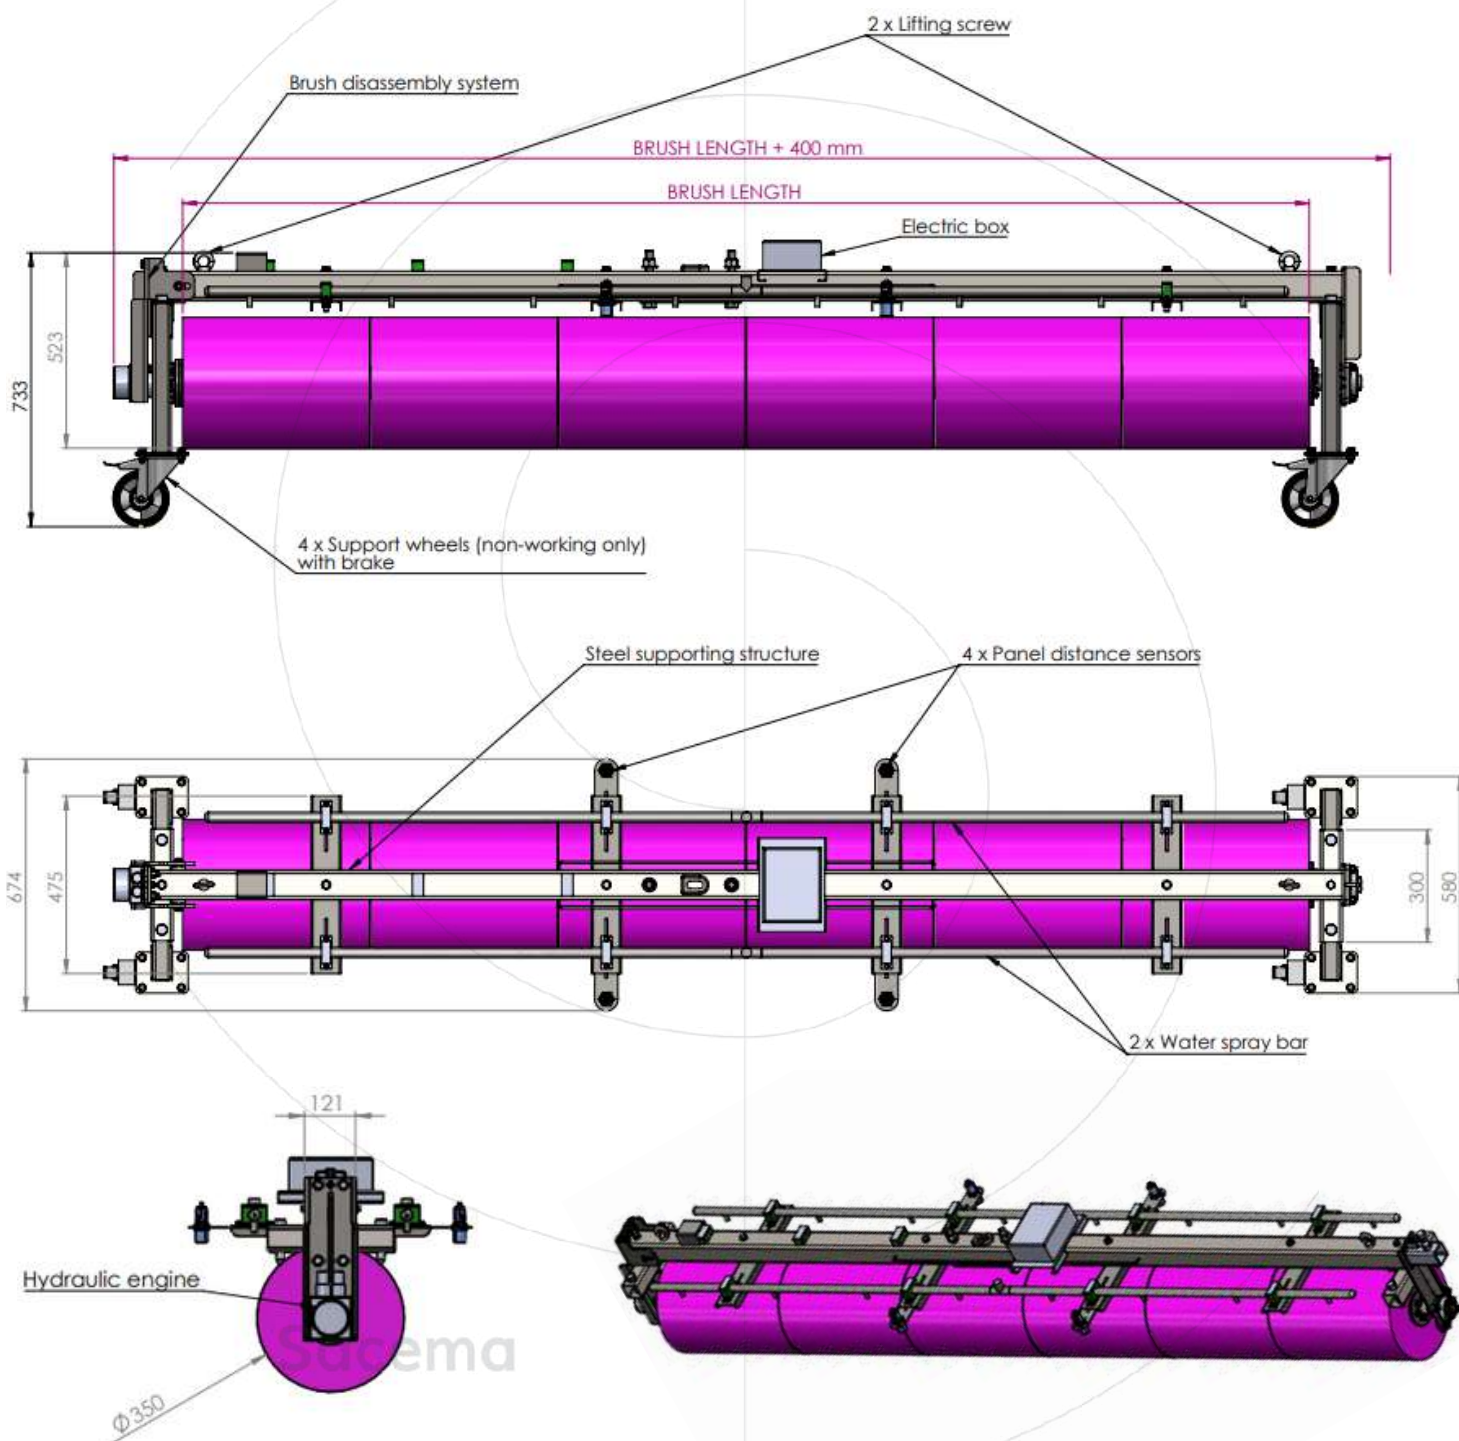

LIMPADOR DE PAINÉIS SOLARES

Estrutura de escovas com suportes

Última atualização: 25 de fevereiro de 2024

*Estes documentos são propriedade exclusiva da Cepillos Sacema, S.L. É proibida a sua reprodução total ou parcial sem a nossa autorização escrita, bem como a sua utilização indevida e/ou exposição a terceiros.