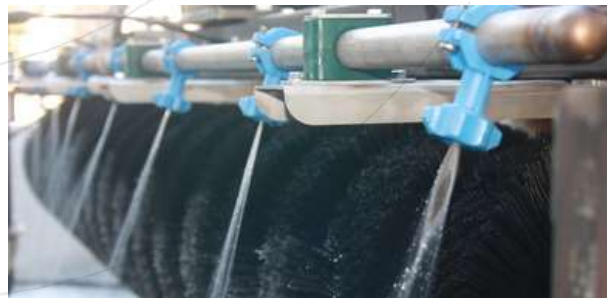

A definir

- Categoria do tipuntal.
- Volume do depósito de água.
- Largura de trabalho da escova.
- Tipo de trator, que deve assegurar a capacidade de trabalho e a estabilidade do equipamento de limpeza.