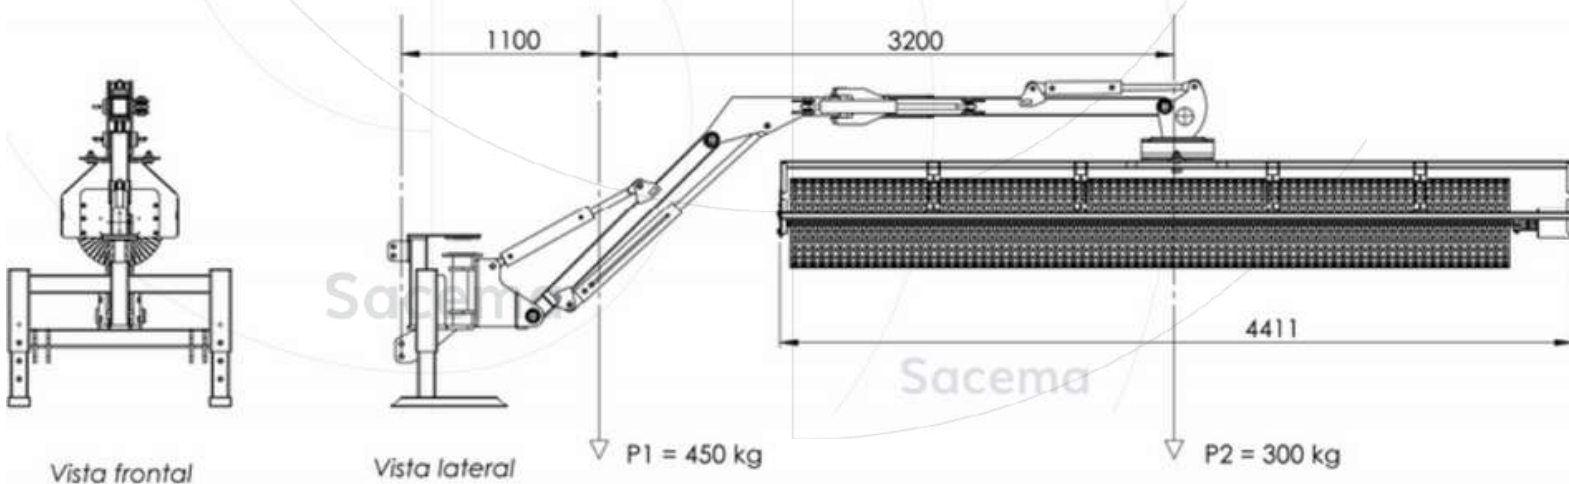

Distribuição do peso

Última actualização: 4 de Março de 2022

*Estes documentos são propriedade exclusiva da Cepillos Sacema, S.L. É proibida a sua reprodução total ou parcial sem a nossa autorização escrita, bem como a sua utilização indevida e/ou exposição a terceiros.