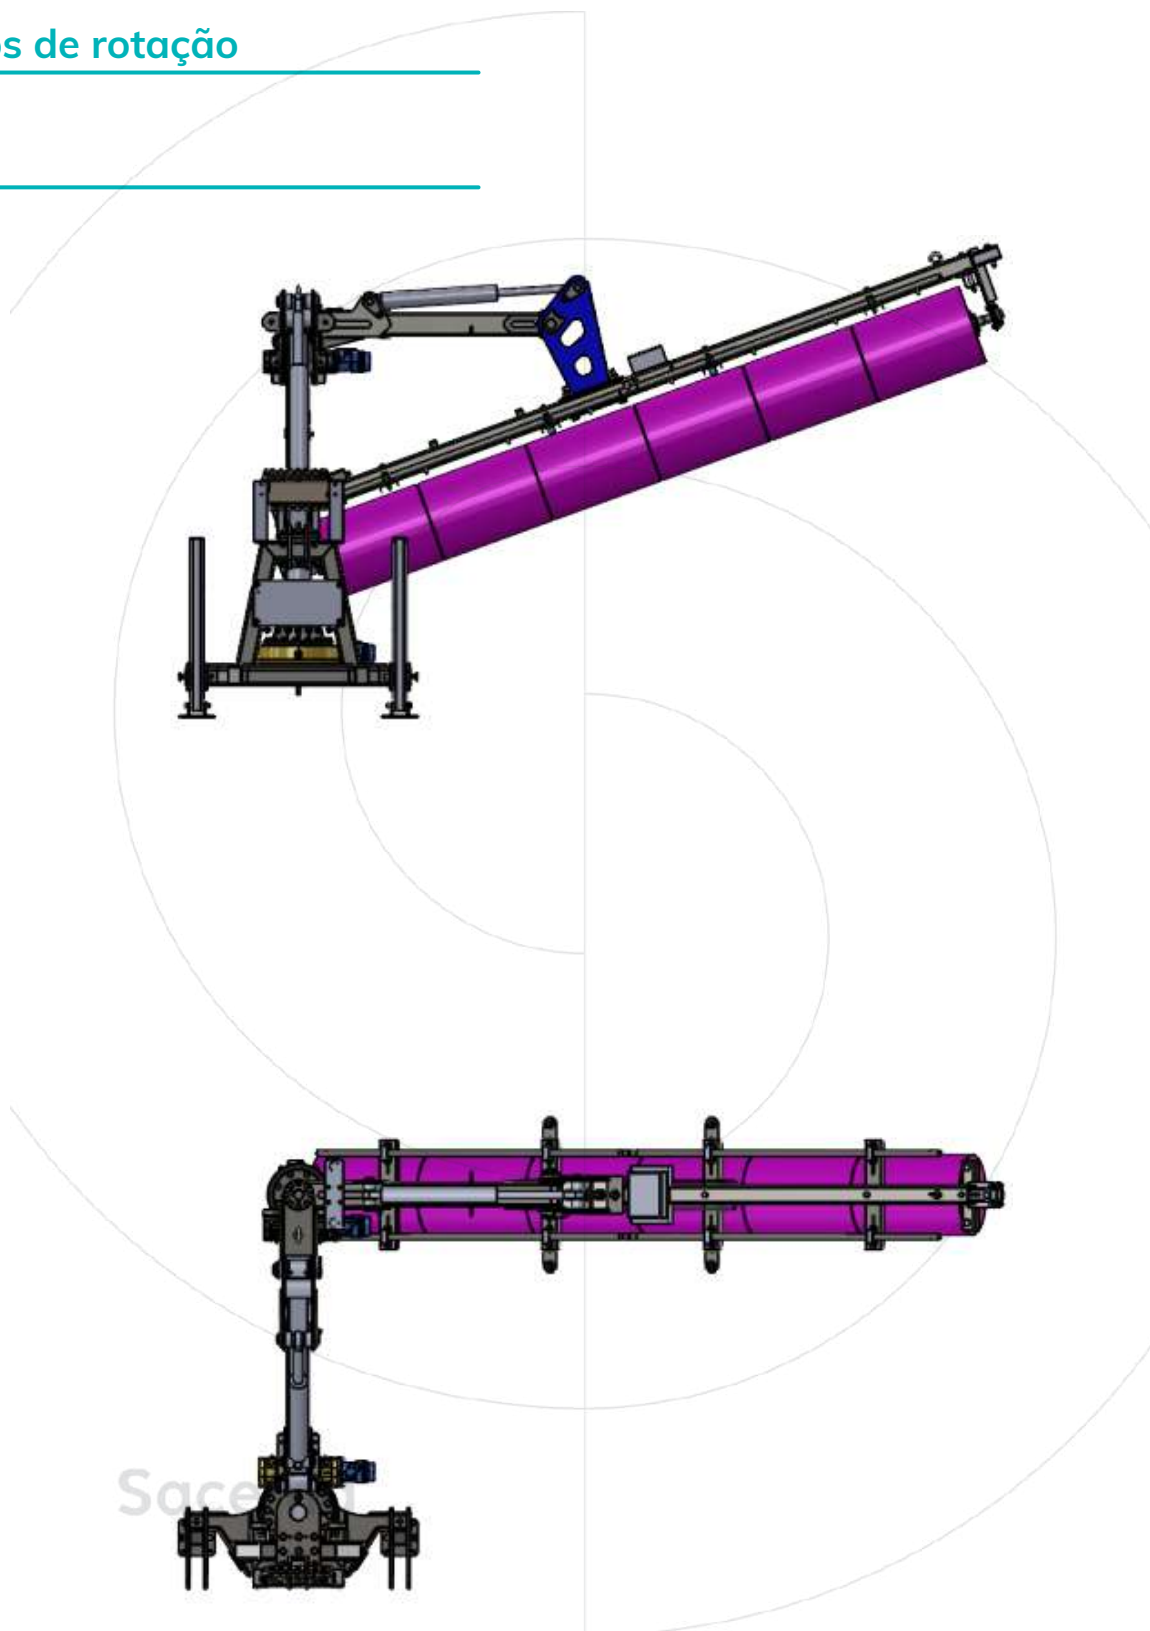

LIMPADOR DE PAINÉIS SOLARES

Ângulos de rotação

0 + 90°

Última atualização: 25 de fevereiro de 2024

*Estes documentos são propriedade exclusiva da Cepillos Sacema, S.L. É proibida a sua reprodução total ou parcial sem a nossa autorização escrita, bem como a sua utilização indevida e/ou exposição a terceiros.