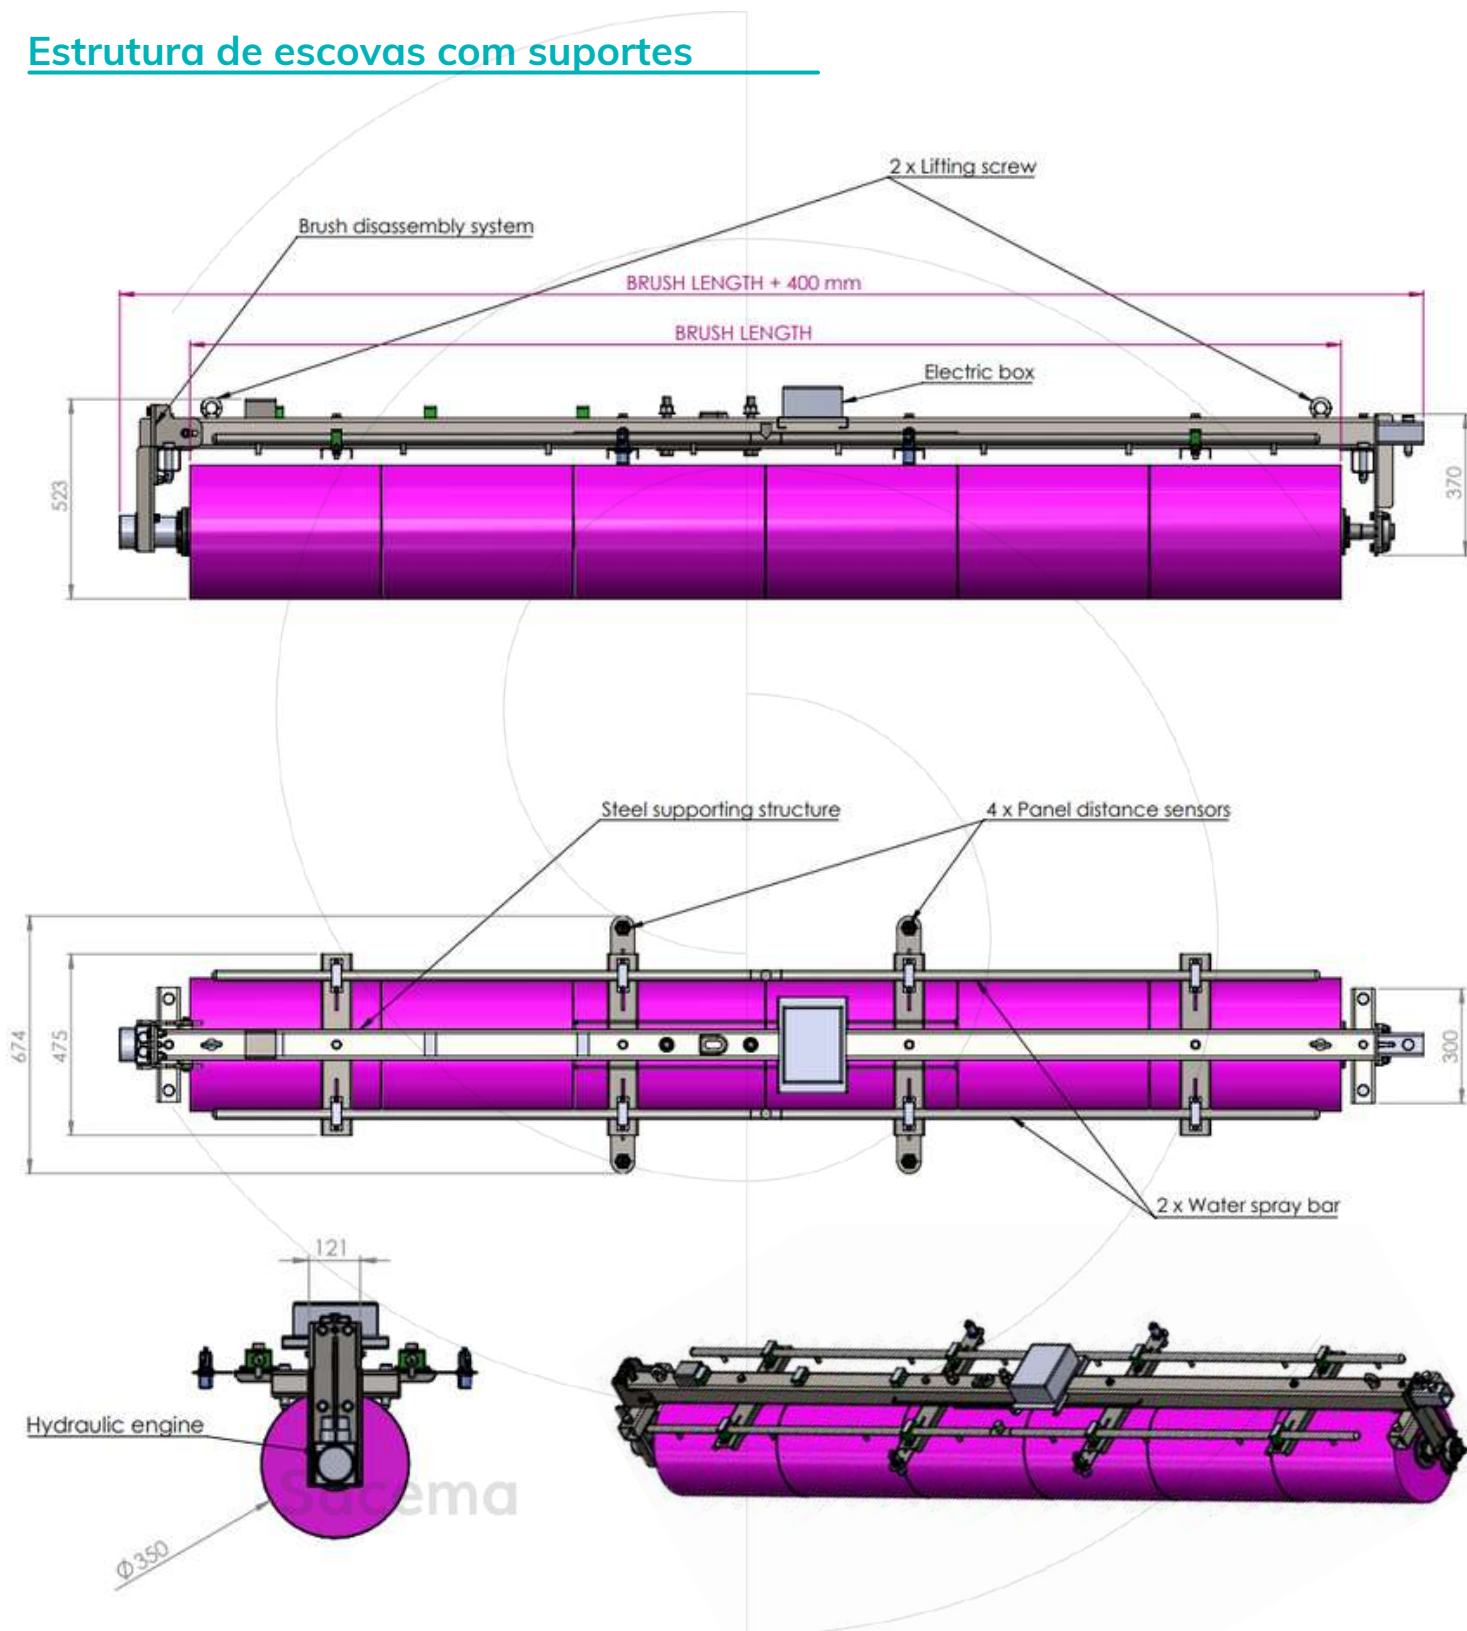

LIMPADOR DE PAINÉIS SOLARES

Estrutura de escovas com suportes

Última atualização: 25 de fevereiro de 2024

*Estes documentos são propriedade exclusiva da Cepillos Sacema, S.L. É proibida a sua reprodução total ou parcial sem a nossa autorização escrita, bem como a sua utilização indevida e/ou exposição a terceiros.