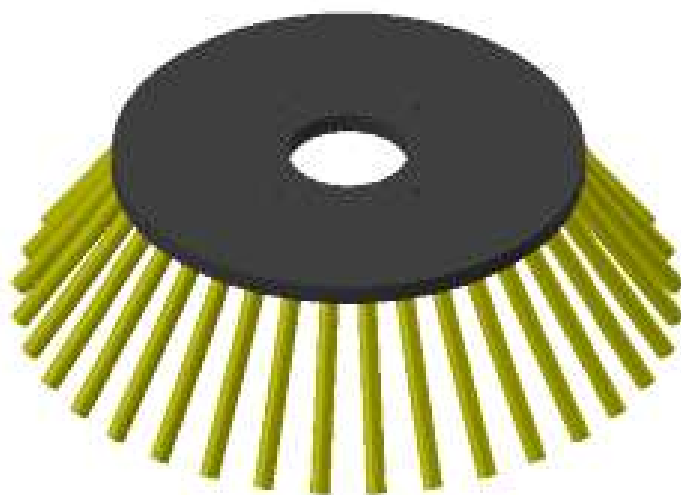

BROSSE LATÉRALE DÉBROUSSAILLEUSE 700X180 44 CABLES RAVO

Voir la mise à jour
de la brosse
latérale pour les
balayeurs

Code		619208
Nombre de câbles		44
Machines compatibles		RAVO

Sacema

Dernière mise à jour : 9 novembre 2021