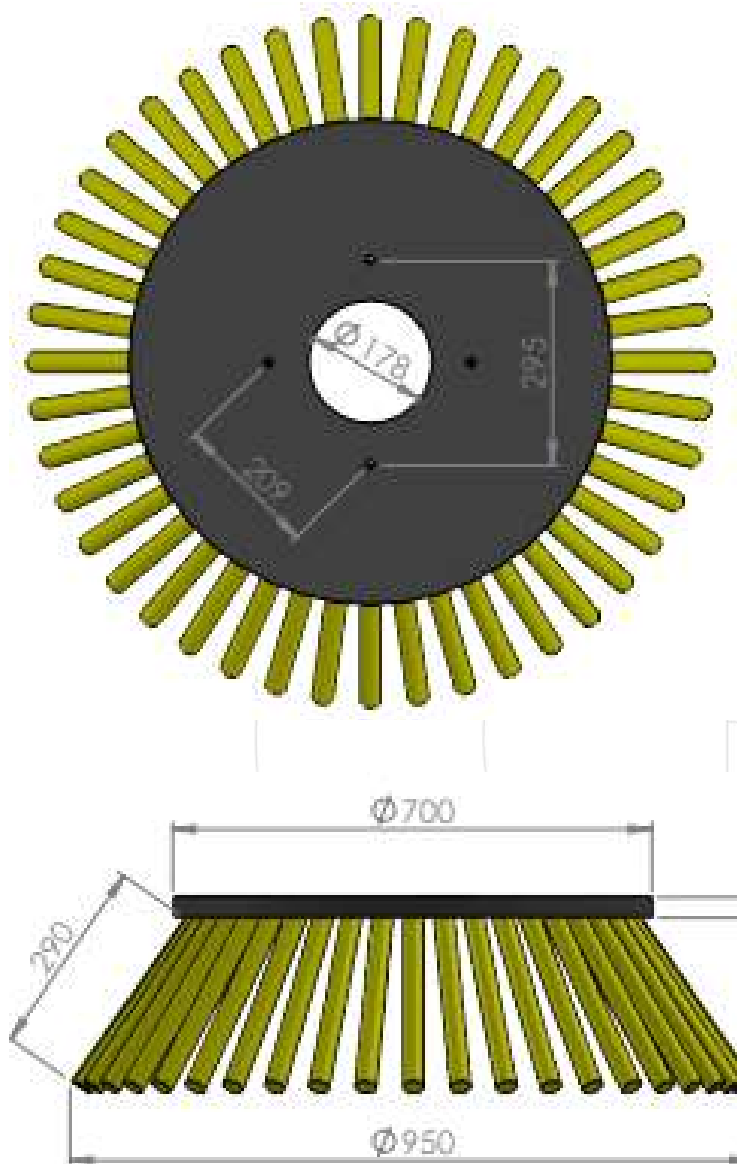

BROSSE LATÉRALE DÉBROUSSAILLEUSE 700X180 44 CABLES RAVO

Voir la mise à jour
de la brosse
latérale pour les
balayeurs

Code		619208
Nombre de câbles		44
Machines compatibles		RAVO

Sacema

Dernière mise à jour : 9 novembre 2021