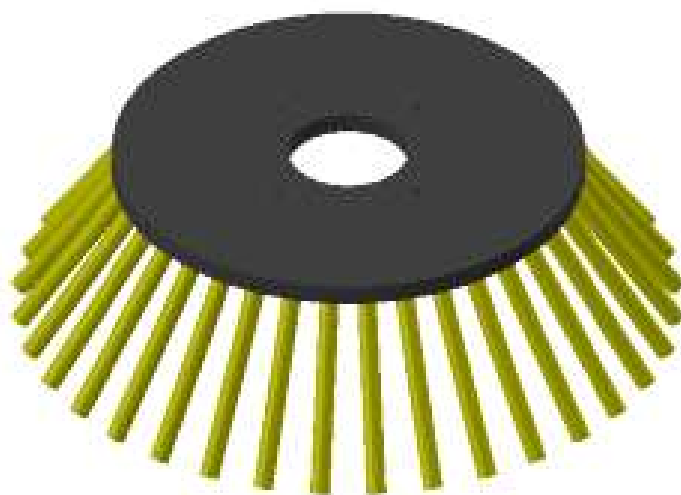

BROSSE LATÉRALE DÉBROUSSAILLEUSE 700X180 36 CABLES RAVO

Voir la mise à jour
de la brosse
latérale pour les
balayeurs

Code	619207
Nombre de câbles	36
Machines compatibles	RAVO

Sacema

Dernière mise à jour : 9 novembre 2021