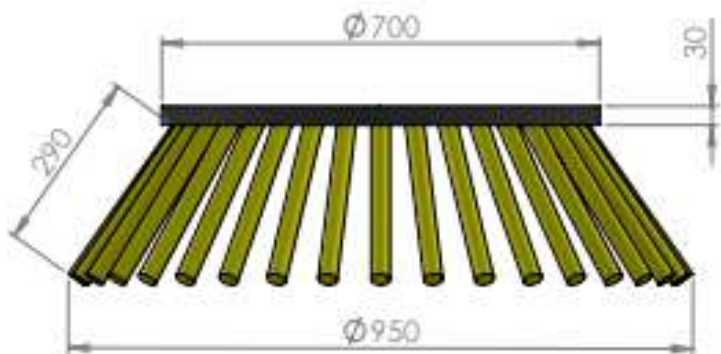

BROSSE LATÉRALE DÉBROUSSAILLEUSE 700X180 36 CABLES RAVO

Voir la mise à jour
de la brosse
latérale pour les
balayeurs

Code	619207
Nombre de câbles	36
Machines compatibles	RAVO

Sacema

Dernière mise à jour : 9 novembre 2021