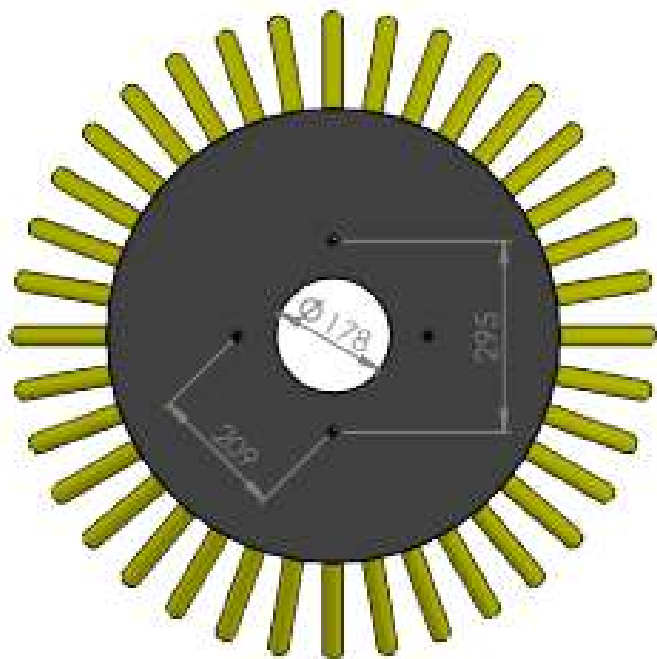

BROSSE LATÉRALE DÉBROUSSAILLEUSE 700X180 36 CABLES RAVO

Voir la mise à jour
de la brosse
latérale pour les
balayeurs

Code	619207
Nombre de câbles	36
Machines compatibles	RAVO

Sacema

Dernière mise à jour : 9 novembre 2021