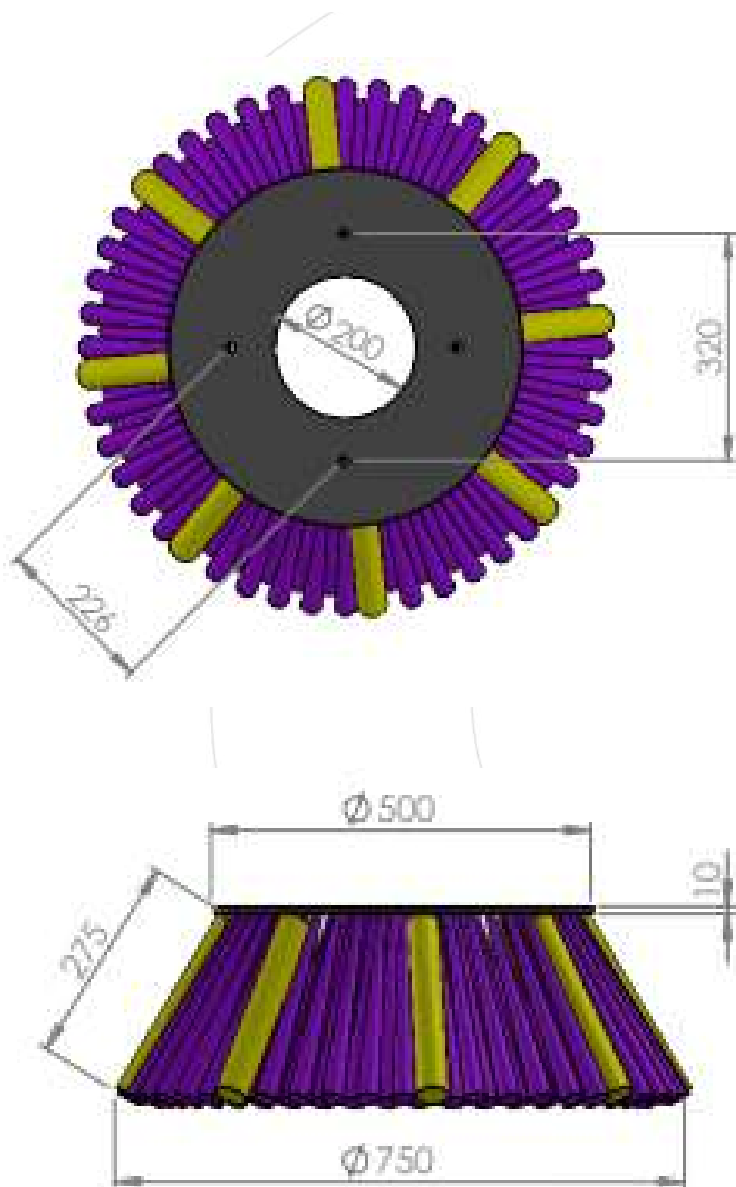

BROSSE LATÉRALE DÉBROUSSAILLEUSE 500X200 8 CABLES RAVO

Voir la mise à jour
de la brosse
latérale pour les
balayeurs

Code		619210
Nombre de câbles		8
Machines compatibles		RAVO

Sacema

Dernière mise à jour : 9 novembre 2021