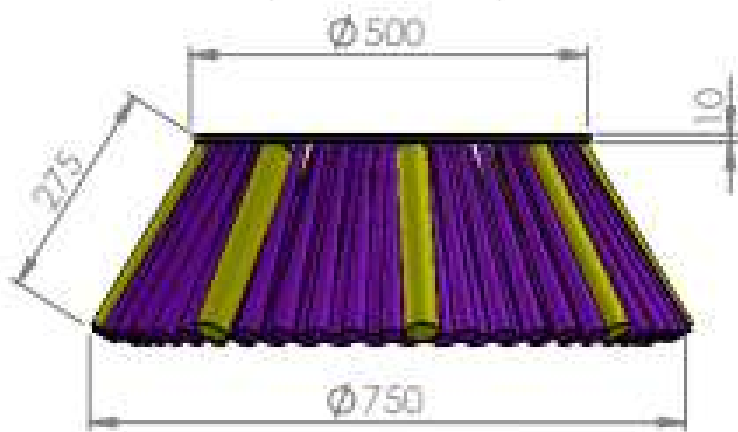

BROSSE LATÉRALE DÉBROUSSAILLEUSE 500X200 12 CABLES RAVO

Voir la mise à jour
de la brosse
latérale pour les
balayeurs

Code	619211
Nombre de câbles	12
Machines compatibles	RAVO

Sacema

Dernière mise à jour : 9 novembre 2021