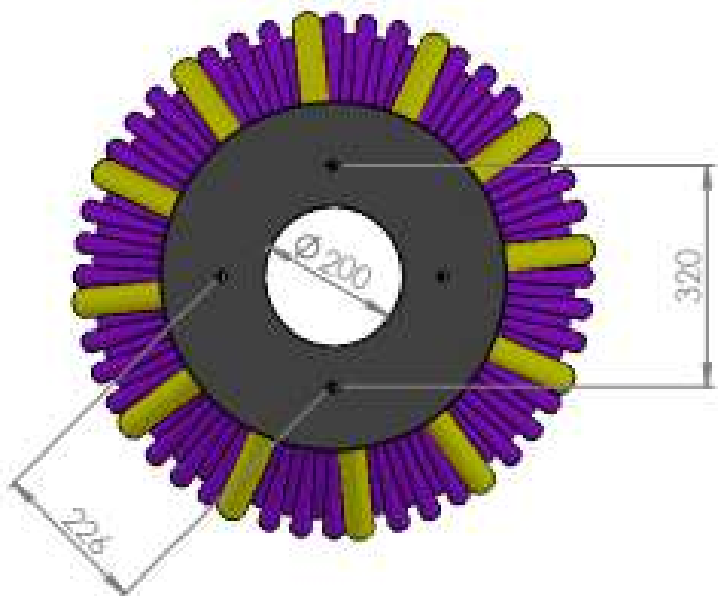

BROSSE LATÉRALE DÉBROUSSAILLEUSE 500X200 12 CABLES RAVO

Voir la mise à jour
de la brosse
latérale pour les
balayeurs

Code	619211
Nombre de câbles	12
Machines compatibles	RAVO

Sacema

Dernière mise à jour : 9 novembre 2021