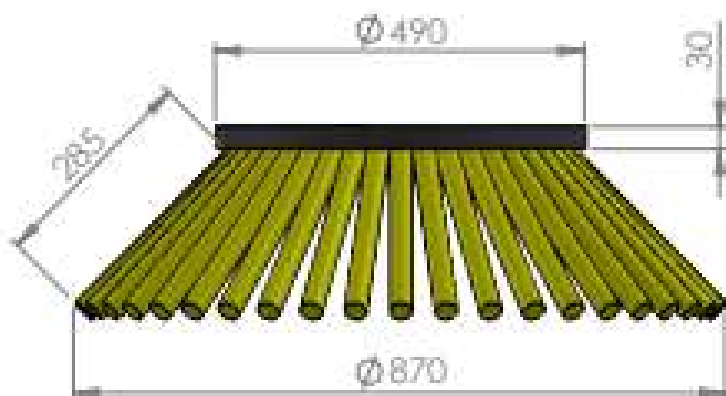

# BROSSE LATÉRALE DÉBROUSSAILLEUSE 500X180 44 CABLES RAVO

Voir la mise à jour  
de la brosse  
latérale pour les  
balayeurs

<b>Code</b>	619206
<b>Nombre de câbles</b>	44
<b>Machines compatibles</b>	RAVO