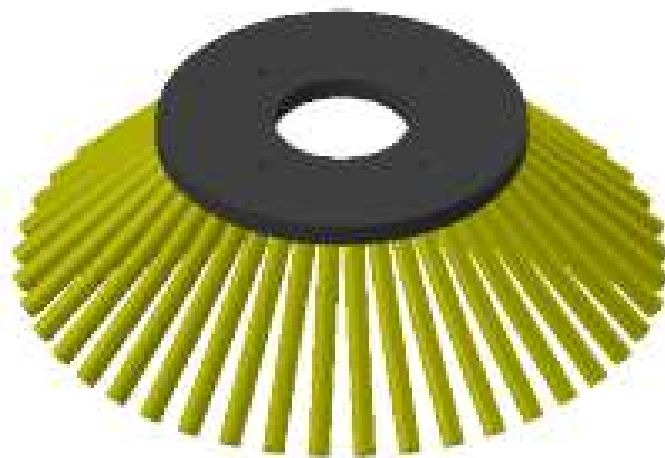

# BROSSE LATÉRALE DÉBROUSSAILLEUSE 500X180 44 CABLES RAVO

Voir la mise à jour  
de la brosse  
latérale pour les  
balayeurs

<b>Code</b>	619206
<b>Nombre de câbles</b>	44
<b>Machines compatibles</b>	RAVO