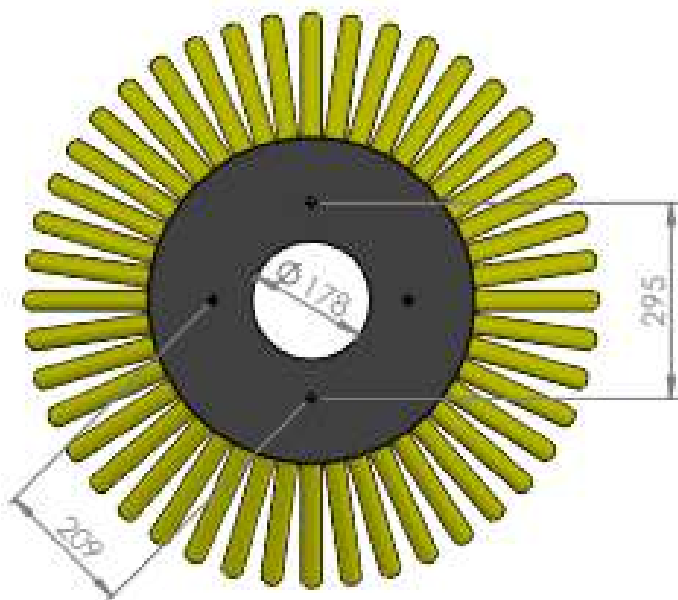

# BROSSE LATÉRALE DÉBROUSSAILLEUSE 500X180 44 CABLES RAVO

Voir la mise à jour  
de la brosse  
latérale pour les  
balayeurs

<b>Code</b>	619206
<b>Nombre de câbles</b>	44
<b>Machines compatibles</b>	RAVO