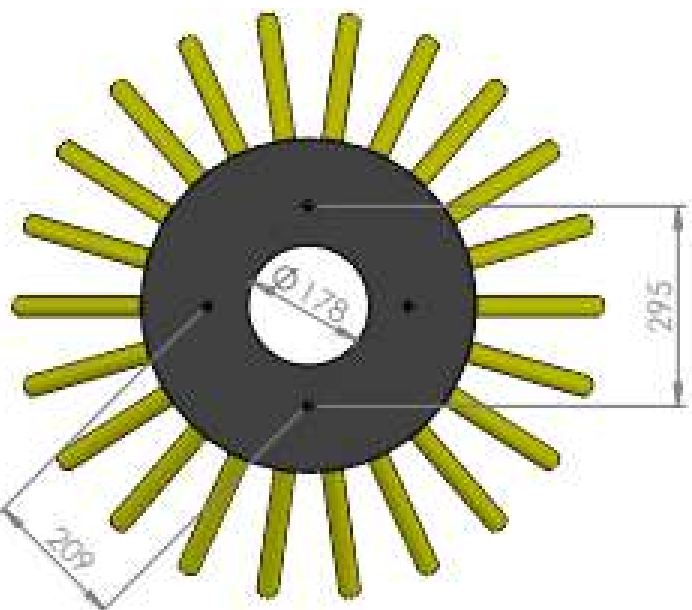

## BROSSE LATÉRALE DÉBROUSSAILLEUSE 500X180 36 CABLES RAVO

Voir la mise à jour  
de la brosse  
latérale pour les  
balayeurs

<b>Code</b>		619205
<b>Nombre de câbles</b>		36
<b>Machines compatibles</b>		RAVO