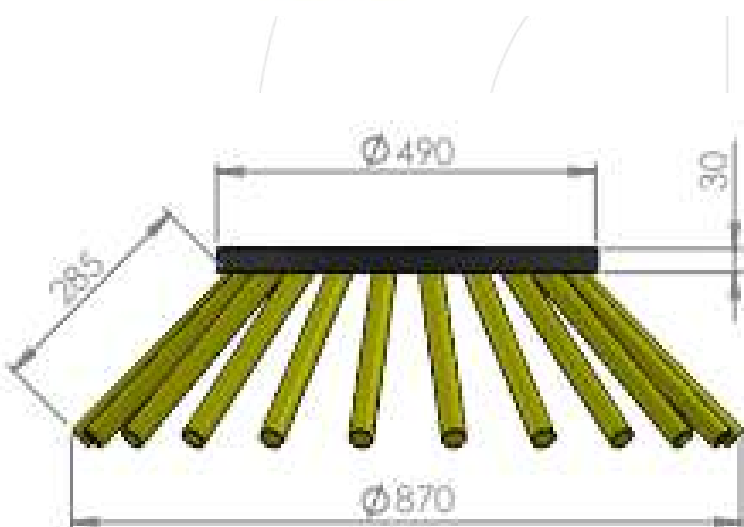

## BROSSE LATÉRALE DÉBROUSSAILLEUSE 500X180 36 CABLES RAVO

Voir la mise à jour  
de la brosse  
latérale pour les  
balayeurs

<b>Code</b>		619205
<b>Nombre de câbles</b>		36
<b>Machines compatibles</b>		RAVO