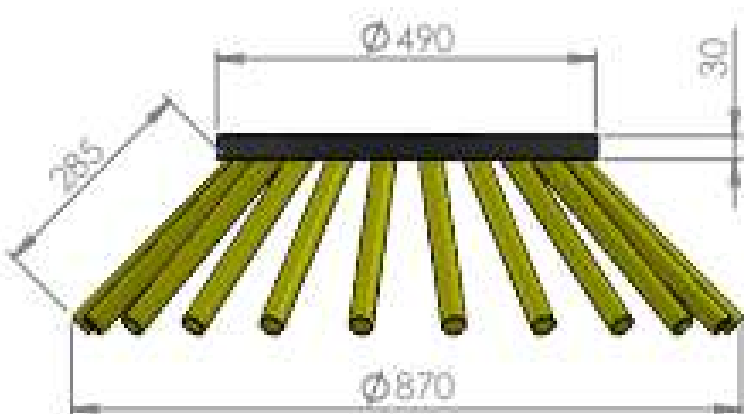

BROSSE LATÉRALE DÉBROUSSAILLEUSE 500X180 22 CABLES RAVO

Voir la mise à jour
de la brosse
latérale pour les
balayeurs

Code	619204
Nombre de câbles	22
Machines compatibles	RAVO

Sacema

Dernière mise à jour : 9 novembre 2021