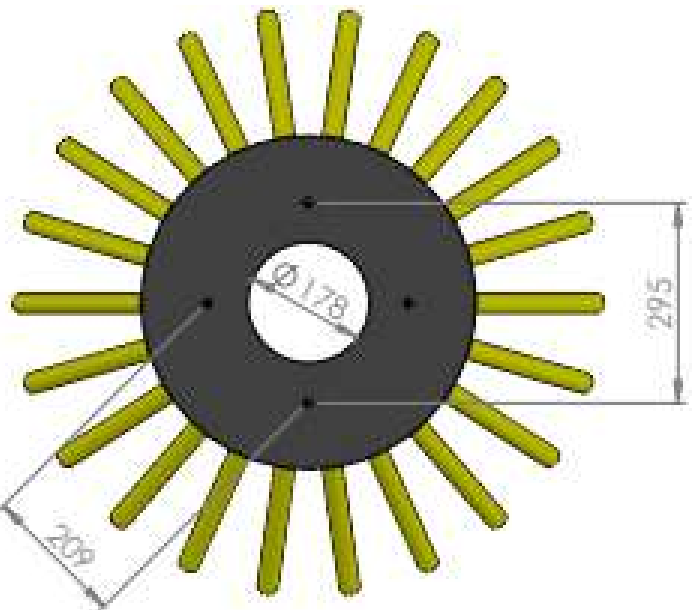

BROSSE LATÉRALE DÉBROUSSAILLEUSE 500X180 22 CABLES RAVO

Voir la mise à jour
de la brosse
latérale pour les
balayeurs

Code	619204
Nombre de câbles	22
Machines compatibles	RAVO

Sacema

Dernière mise à jour : 9 novembre 2021