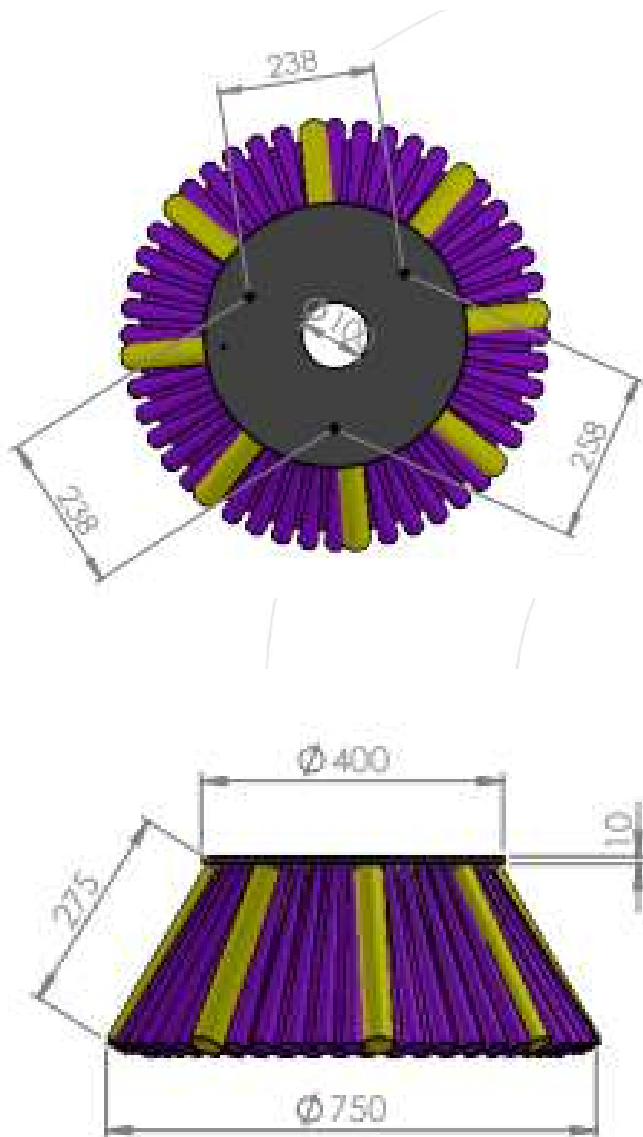

BROSSE LATÉRALE DÉBROUSSAILLEUSE 400X100 8 CABLES SCHORLING

Voir la mise à jour
de la brosse
latérale pour les
balayeurs

Code	619209
Nombre de câbles	8
Machines compatibles	SCHORLING

Sacema

Dernière mise à jour : 9 novembre 2021