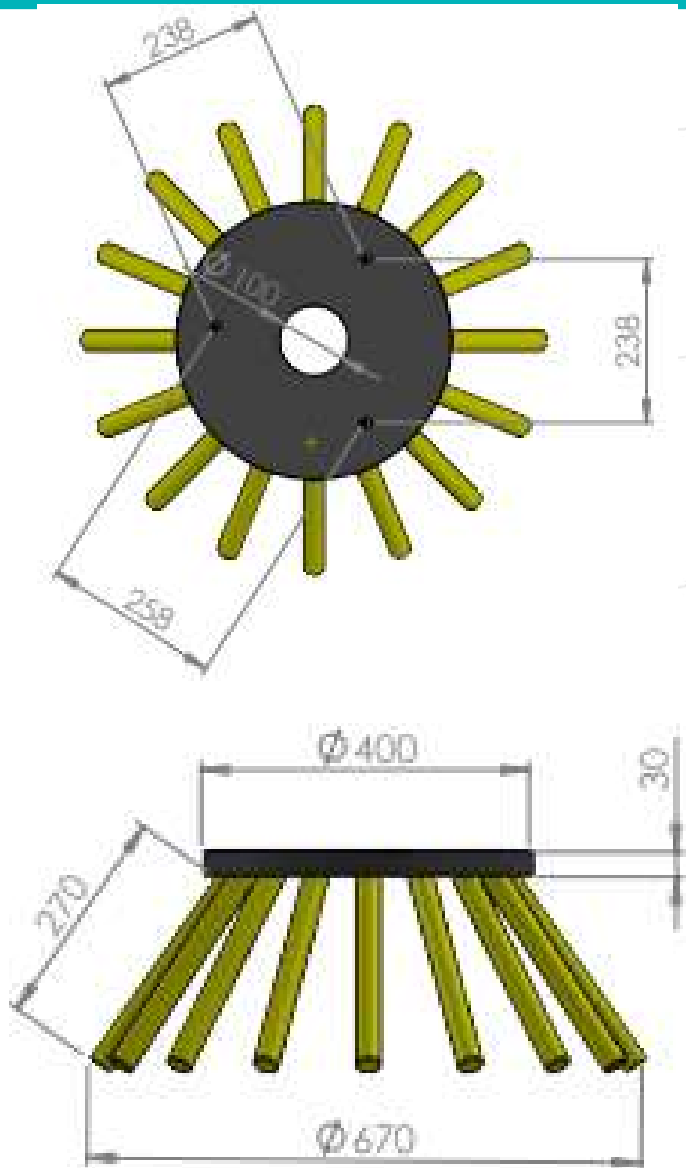

BROSSE LATÉRALE DÉBROUSSAILLEUSE 400X100 16 CABLES SCHORLING

Voir la mise à jour
de la brosse
latérale pour les
balayeurs

Code	619202
Nombre de câbles	16
Machines compatibles	SCHORLING

Sacema

Dernière mise à jour : 9 novembre 2021