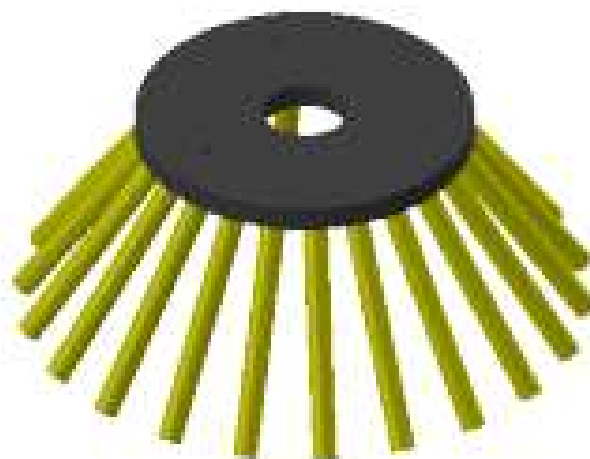

BROSSE LATÉRALE DÉBROUSSAILLEUSE 400X100 16 CABLES SCHORLING

Voir la mise à jour
de la brosse
latérale pour les
balayeurs

Code	619202
Nombre de câbles	16
Machines compatibles	SCHORLING

Sacema

Dernière mise à jour : 9 novembre 2021