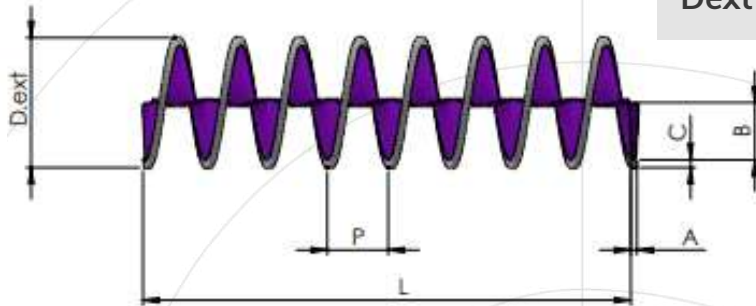

BROSSE STRIP EN SPIRALE

La brosse à bandes en spirale est une brosse à bandes droites classique à laquelle on a donné une forme en spirale. Les fibres peuvent être disposées vers l'extérieur ou vers l'intérieur. Les spirales peuvent être fournies en vrac ou montées sur un tube métallique, Ils sont fabriqués sur plan avec les dimensions et les matériaux requis pour l'application.

BROSSE STRIP EN SPIRALE

Brosse en spirale externe standard sur l'arbre

Brosse standard à bande spirale externe sur tube

Sacema

Dernière actualisation: 20 mai 2021

*Ces documents sont la propriété exclusive de Cepillos Sacema, S.L. Leur reproduction totale ou partielle est interdite sans notre autorisation écrite, de même que leur utilisation abusive et/ou leur exposition à des tiers.

BROSSE STRIP EN SPIRALE

Brosse à bande spirale intérieure fermée

Hélices vers l'intérieur

Empreinte du trou intérieur (min. 0 mm)
Dext (min. 200 mm)

Brosse standard à bande spirale intérieure

Dernière actualisation: 20 mai 2021