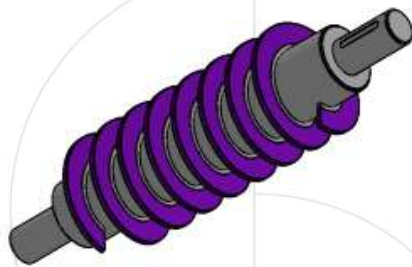

BROSSE STRIP EN SPIRALE

La brosse à bandes en spirale est une brosse à bandes droites classique à laquelle on a donné une forme en spirale. Les fibres peuvent être disposées vers l'extérieur ou vers l'intérieur. Les spirales peuvent être fournies en vrac ou montées sur un tube métallique, Ils sont fabriqués sur plan avec les dimensions et les matériaux requis pour l'application.

BROSSE STRIP EN SPIRALE

Brosse spirale intérieure compacte

Dernière actualisation: 20 mai 2021

*Ces documents sont la propriété exclusive de Cepillos Sacema, S.L. Leur reproduction totale ou partielle est interdite sans notre autorisation écrite, de même que leur utilisation abusive et/ou leur exposition à des tiers.

BROSSE STRIP EN SPIRALE

Brosse en spirale externe standard sur l'arbre

Brosse standard à bande spirale externe sur tube

Sacema

Dernière actualisation: 20 mai 2021

*Ces documents sont la propriété exclusive de Cepillos Sacema, S.L. Leur reproduction totale ou partielle est interdite sans notre autorisation écrite, de même que leur utilisation abusive et/ou leur exposition à des tiers.

BROSSE STRIP EN SPIRALE

Brosse à bande spirale intérieure fermée

Hélices vers l'intérieur

Empreinte du trou intérieur (min. 0 mm)
Dext (min. 200 mm)

Brosse standard à bande spirale intérieure

Dernière actualisation: 20 mai 2021