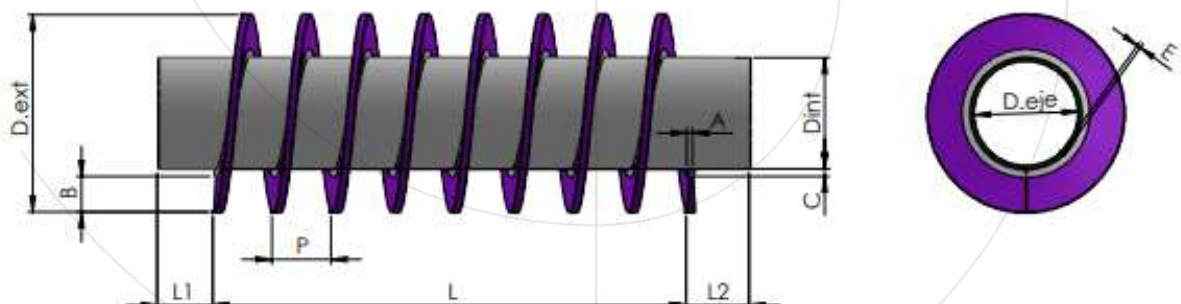

BROSSE STRIP EN SPIRALE

La brosse à bandes en spirale est une brosse à bandes droites classique à laquelle on a donné une forme en spirale. Les fibres peuvent être disposées vers l'extérieur ou vers l'intérieur. Les spirales peuvent être fournies en vrac ou montées sur un tube métallique, Ils sont fabriqués sur plan avec les dimensions et les matériaux requis pour l'application.

BROSSE STRIP EN SPIRALE

Brosse spirale intérieure compacte

Dernière actualisation: 20 mai 2021

*Ces documents sont la propriété exclusive de Cepillos Sacema, S.L. Leur reproduction totale ou partielle est interdite sans notre autorisation écrite, de même que leur utilisation abusive et/ou leur exposition à des tiers.

BROSSE STRIP EN SPIRALE

Brosse en spirale externe standard sur l'arbre

Brosse standard à bande spirale externe sur tube

Sacema

Dernière actualisation: 20 mai 2021

*Ces documents sont la propriété exclusive de Cepillos Sacema, S.L. Leur reproduction totale ou partielle est interdite sans notre autorisation écrite, de même que leur utilisation abusive et/ou leur exposition à des tiers.

BROSSE STRIP EN SPIRALE

Brosse à bande spirale intérieure fermée

Hélices vers l'intérieur

Empreinte du trou intérieur (min. 0 mm)
Dext (min. 200 mm)

Brosse standard à bande spirale intérieure

Dernière actualisation: 20 mai 2021