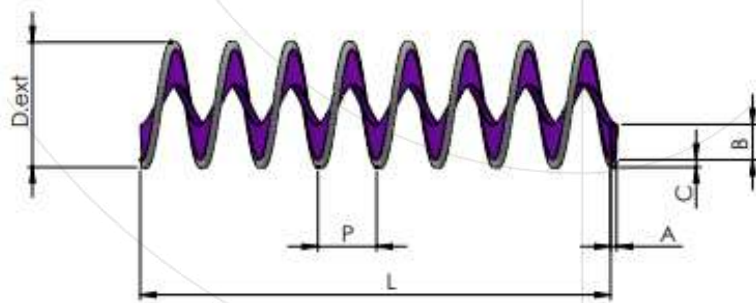

BROSSE STRIP EN SPIRALE

La brosse à bandes en spirale est une brosse à bandes droites classique à laquelle on a donné une forme en spirale. Les fibres peuvent être disposées vers l'extérieur ou vers l'intérieur. Les spirales peuvent être fournies en vrac ou montées sur un tube métallique, Ils sont fabriqués sur plan avec les dimensions et les matériaux requis pour l'application.

BROSSE STRIP EN SPIRALE

Brosse en spirale externe standard sur l'arbre

Brosse standard à bande spirale externe sur tube

Sacema

Dernière actualisation: 20 mai 2021

*Ces documents sont la propriété exclusive de Cepillos Sacema, S.L. Leur reproduction totale ou partielle est interdite sans notre autorisation écrite, de même que leur utilisation abusive et/ou leur exposition à des tiers.

BROSSE STRIP EN SPIRALE

Brosse à bande spirale intérieure fermée

Hélices vers l'intérieur

Empreinte du trou intérieur (min. 0 mm)
Dext (min. 200 mm)

Brosse standard à bande spirale intérieure

Dernière actualisation: 20 mai 2021