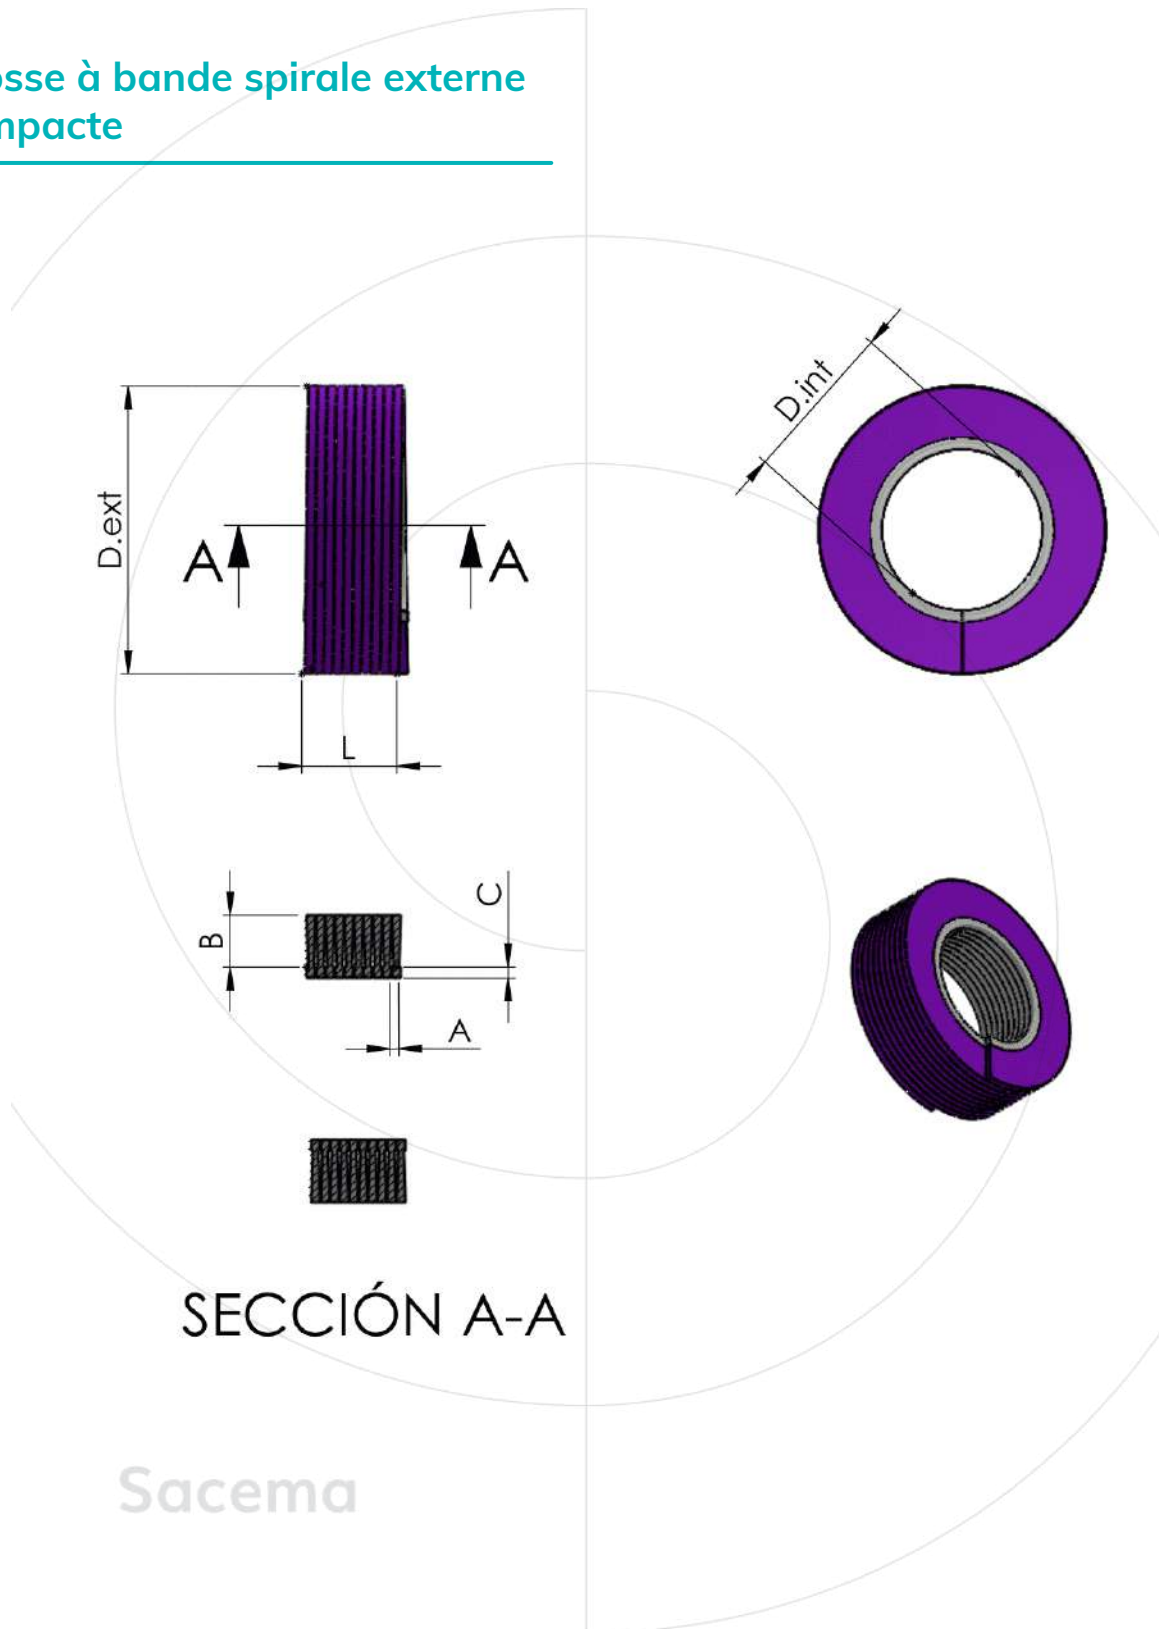

BROSSE STRIP EN SPIRALE

Brosse à bande spirale externe compacte

Dernière actualisation: 20 mai 2021

*Ces documents sont la propriété exclusive de Cepillos Sacema, S.L. Leur reproduction totale ou partielle est interdite sans notre autorisation écrite, de même que leur utilisation abusive et/ou leur exposition à des tiers.