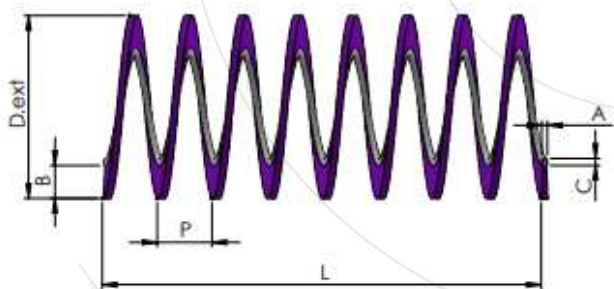

BROSSE STRIP EN SPIRALE

La brosse à bandes en spirale est une brosse à bandes droites classique à laquelle on a donné une forme en spirale. Les fibres peuvent être disposées vers l'extérieur ou vers l'intérieur. Les spirales peuvent être fournies en vrac ou montées sur un tube métallique, Ils sont fabriqués sur plan avec les dimensions et les matériaux requis pour l'application.

Mesures

- Pas de la spirale : P
- Longueur du pinceau L
- Sortie des fibres : S
- Dimensions du corps Ax B
- Longueur (min. 100 mm, max. 2000 mm)

Fibres à définir

- Synthétiques : PPN, PPL, PA6
- PA6 Utilisation alimentaire
- Naturel : Tampico, crin de cheval
- Fils : Acier inoxydable, laiton plaqué acier plaqué laiton, acier au carbone

Brosse extérieure standard en forme de spirale

Hélices vers l'extérieur

- Dint (min. 5- max. 400 mm)
- Dext (min. 17- max. 600 mm)

Voir l'actualisation
de le Brosse Strip en
Spirale

Dernière actualisation: 20 mai 2021

BROSSE STRIP EN SPIRALE

Brosse en spirale externe standard sur l'arbre

Brosse standard à bande spirale externe sur tube

Sacema

Dernière actualisation: 20 mai 2021

*Ces documents sont la propriété exclusive de Cepillos Sacema, S.L. Leur reproduction totale ou partielle est interdite sans notre autorisation écrite, de même que leur utilisation abusive et/ou leur exposition à des tiers.