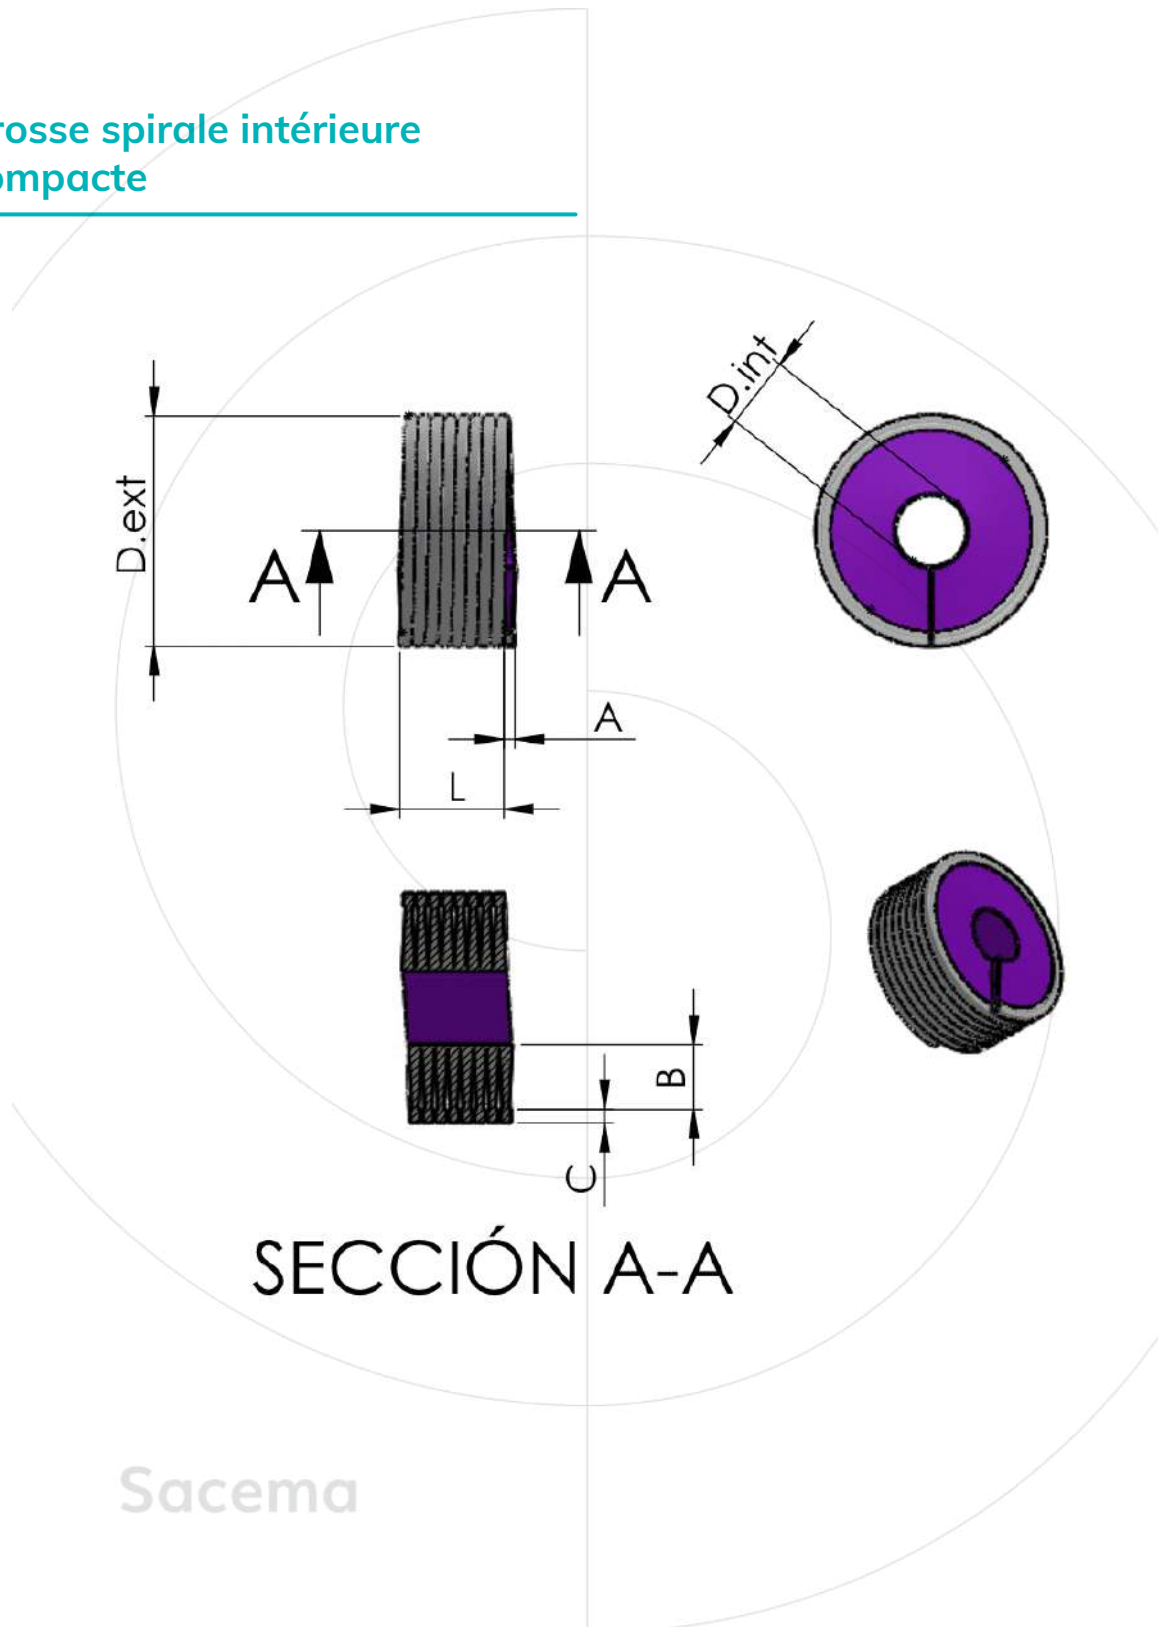

BROSSE STRIP EN SPIRALE

La brosse à bandes en spirale est une brosse à bandes droites classique à laquelle on a donné une forme en spirale. Les fibres peuvent être disposées vers l'extérieur ou vers l'intérieur. Les spirales peuvent être fournies en vrac ou montées sur un tube métallique, Ils sont fabriqués sur plan avec les dimensions et les matériaux requis pour l'application.

Mesures

- Pas de la spirale : P
- Longueur du pinceau L
- Sortie des fibres : S
- Dimensions du corps Ax B
- Longueur (min. 100 mm, max. 2000 mm)

Fibres à définir

- Synthétiques : PPN, PPL, PA6
- PA6 Utilisation alimentaire
- Naturel : Tampico, crin de cheval
- Fils : Acier inoxydable, laiton plaqué acier plaqué laiton, acier au carbone

BROSSE STRIP EN SPIRALE

Brosse à bande spirale externe compacte

Dernière actualisation: 20 mai 2021

*Ces documents sont la propriété exclusive de Cepillos Sacema, S.L. Leur reproduction totale ou partielle est interdite sans notre autorisation écrite, de même que leur utilisation abusive et/ou leur exposition à des tiers.

BROSSE STRIP EN SPIRALE

Brosse spirale intérieure compacte

Dernière actualisation: 20 mai 2021

*Ces documents sont la propriété exclusive de Cepillos Sacema, S.L. Leur reproduction totale ou partielle est interdite sans notre autorisation écrite, de même que leur utilisation abusive et/ou leur exposition à des tiers.