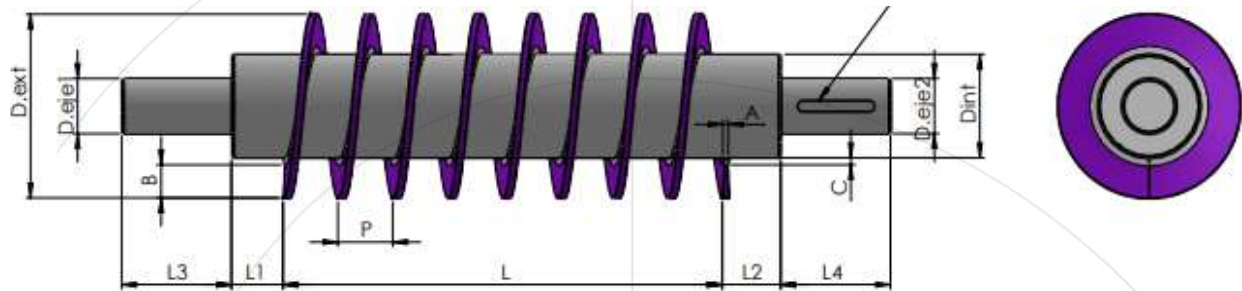

BROSSE STRIP EN SPIRALE

Brosse en spirale externe standard sur l'arbre

Brosse standard à bande spirale externe sur tube