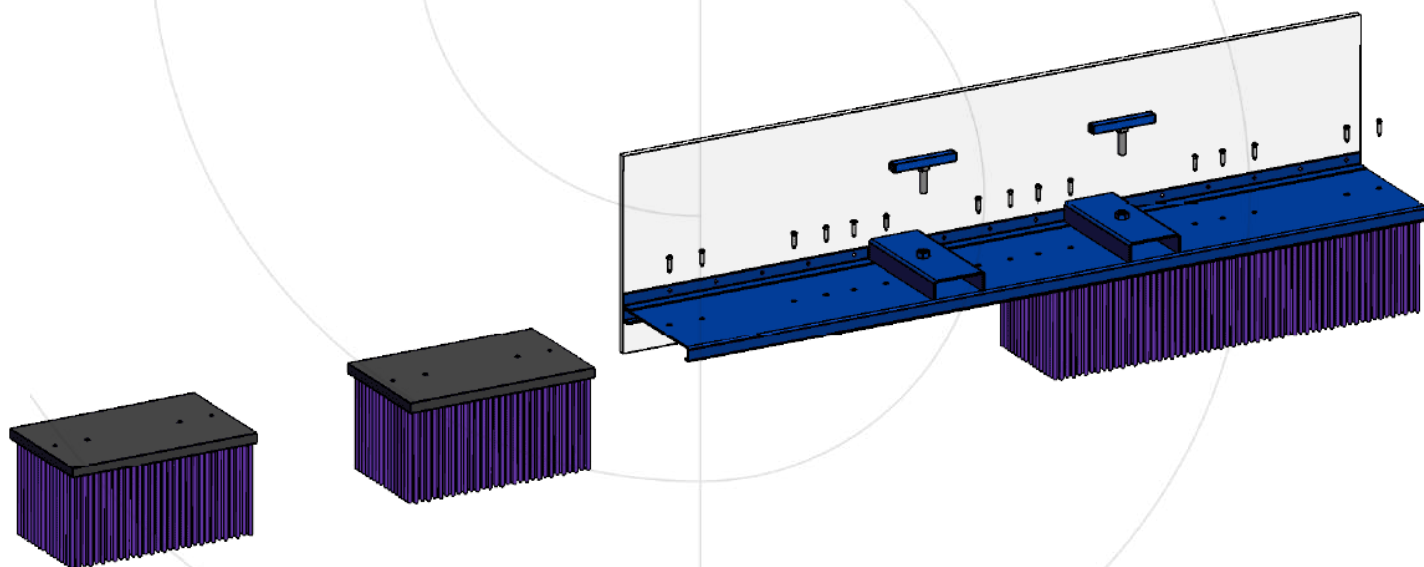

Sacema

Dernière actualisation: 10 mars 2021

*Ces documents sont la propriété exclusive de Cepillos Sacema, S.L. Leur reproduction totale ou partielle est interdite sans notre autorisation écrite, de même que leur utilisation abusive et/ou leur exposition à des tiers.

Sacema

Contactez-nous: www.sacemagroup.com

+34 984 06 80 80 - info@sacema.es