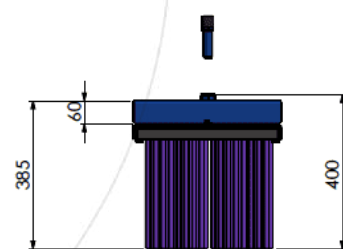

Dernière actualisation: 10 mars 2021

*Ces documents sont la propriété exclusive de Cepillos Sacema, S.L. Leur reproduction totale ou partielle est interdite sans notre autorisation écrite, de même que leur utilisation abusive et/ou leur exposition à des tiers.

Sacema

Contactez-nous: www.sacemagroup.com

+34 984 06 80 80 - info@sacema.es