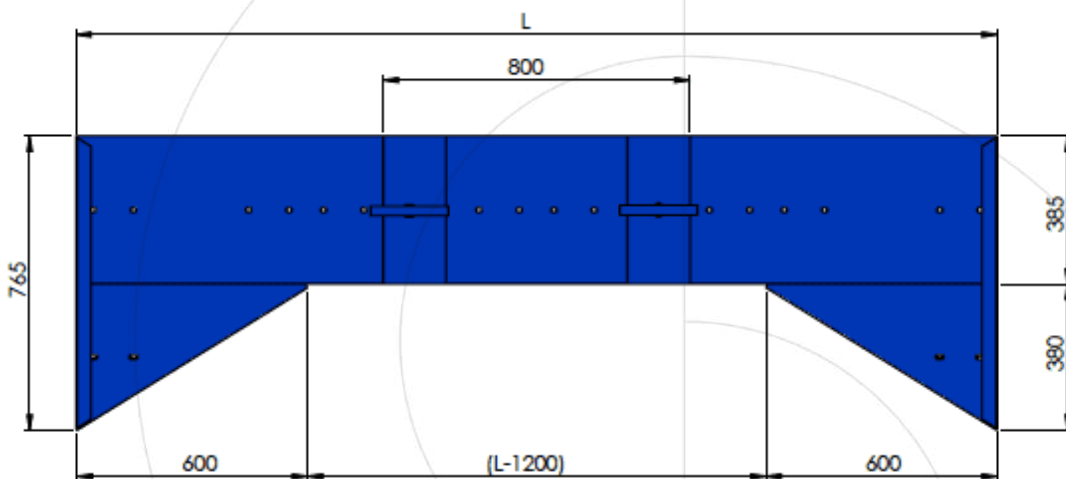

ACCESOIRES DE LA BROSSE DE POUSSÉE PB

Module collecteur de poussée en V

Sacema

Dernière actualisation: 10 mars 2021

*Ces documents sont la propriété exclusive de Cepillos Sacema, S.L. Leur reproduction totale ou partielle est interdite sans notre autorisation écrite, de même que leur utilisation abusive et/ou leur exposition à des tiers.

Sacema

Contactez-nous: www.sacemagroup.com

+34 984 06 80 80 - info@sacema.es