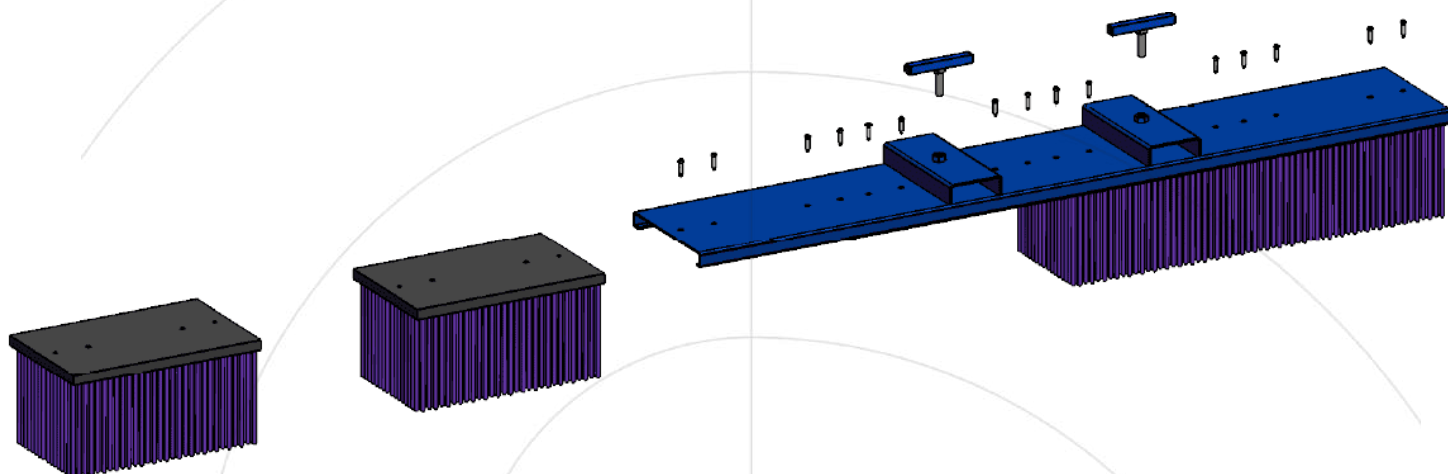

MONTAGE DE LA BROSSE DE POUSSÉE PB

Module standard

Module avec plaque anti-débordement - P