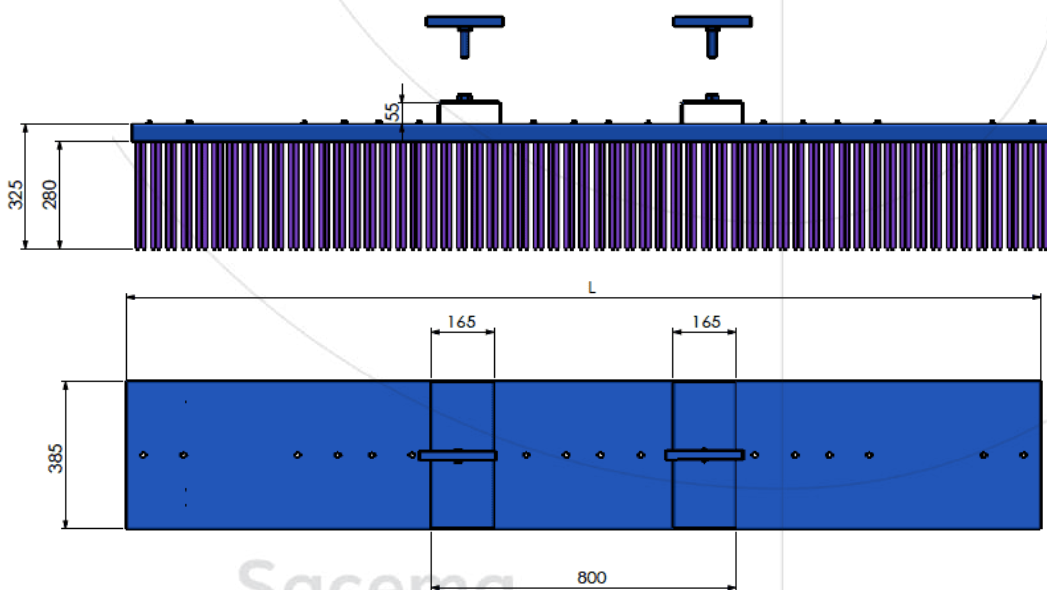

Dernière actualisation: 10 mars 2021

*Ces documents sont la propriété exclusive de Cepillos Sacema, S.L. Leur reproduction totale ou partielle est interdite sans notre autorisation écrite, de même que leur utilisation abusive et/ou leur exposition à des tiers.

Sacema

Contactez-nous: www.sacemagroup.com

+34 984 06 80 80 - info@sacema.es