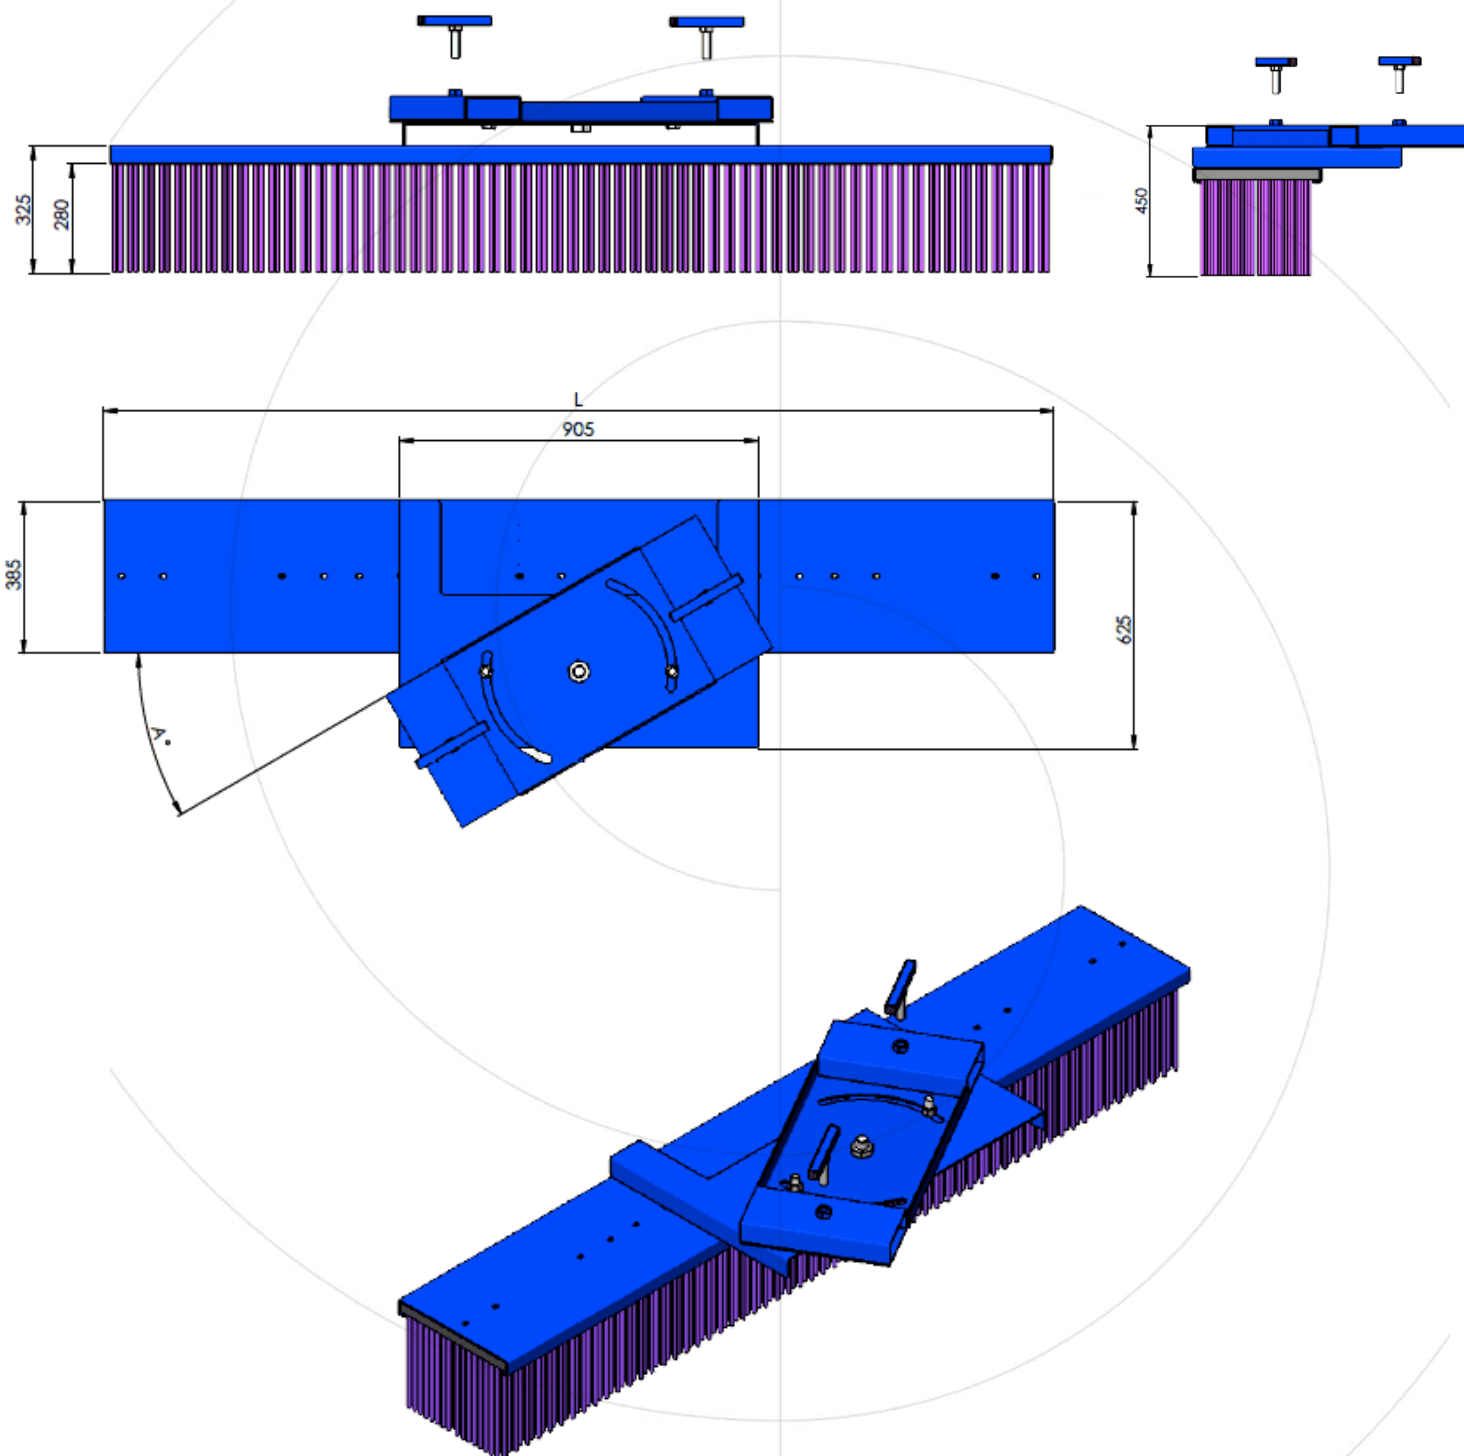

ACCESOIRES DE LA BROSSE DE POUSSÉE PB

Module rotatif

Sacema

Dernière actualisation: 10 mars 2021

*Ces documents sont la propriété exclusive de Cepillos Sacema, S.L. Leur reproduction totale ou partielle est interdite sans notre autorisation écrite, de même que leur utilisation abusive et/ou leur exposition à des tiers.

Sacema

Contactez-nous: www.sacemagroup.com
+34 984 06 80 80 - info@sacema.es