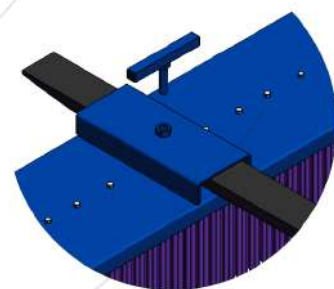

Dernière actualisation: 10 mars 2021

*Ces documents sont la propriété exclusive de Cepillos Sacema, S.L. Leur reproduction totale ou partielle est interdite sans notre autorisation écrite, de même que leur utilisation abusive et/ou leur exposition à des tiers.

Sacema

Contactez-nous: www.sacemagroup.com

+34 984 06 80 80 - info@sacema.es