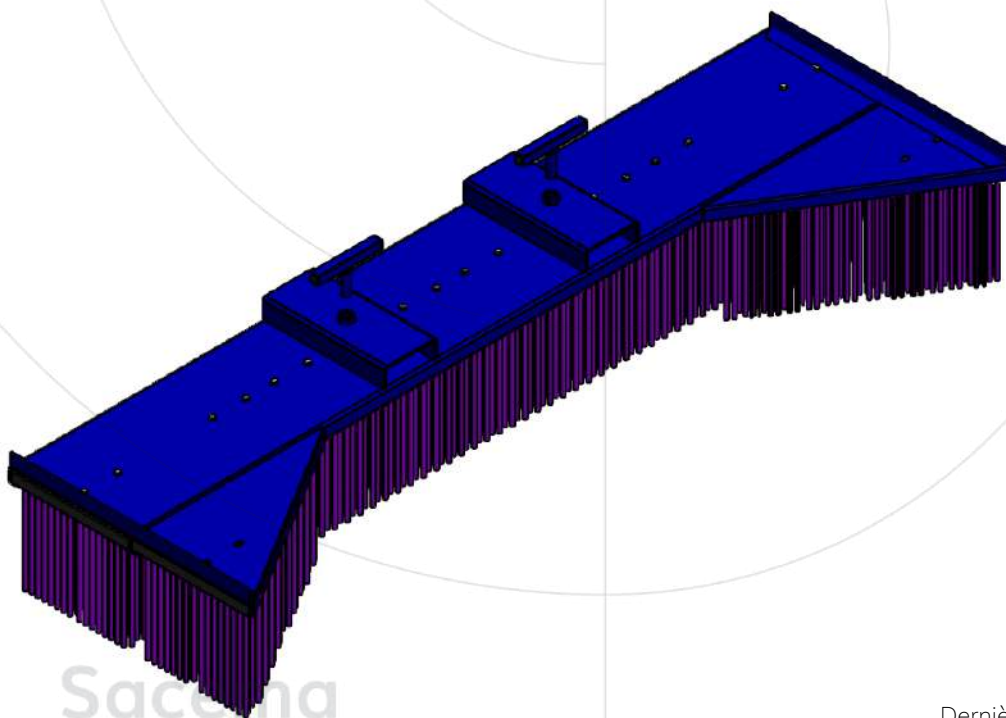

ACCESOIRES DE LA BROSSE DE POUSSÉE PB

Module collecteur de poussée en V

Sacema

Dernière actualisation: 10 mars 2021

*Ces documents sont la propriété exclusive de Cepillos Sacema, S.L. Leur reproduction totale ou partielle est interdite sans notre autorisation écrite, de même que leur utilisation abusive et/ou leur exposition à des tiers.

Sacema

Contactez-nous: www.sacemagroup.com

+34 984 06 80 80 - info@sacema.es