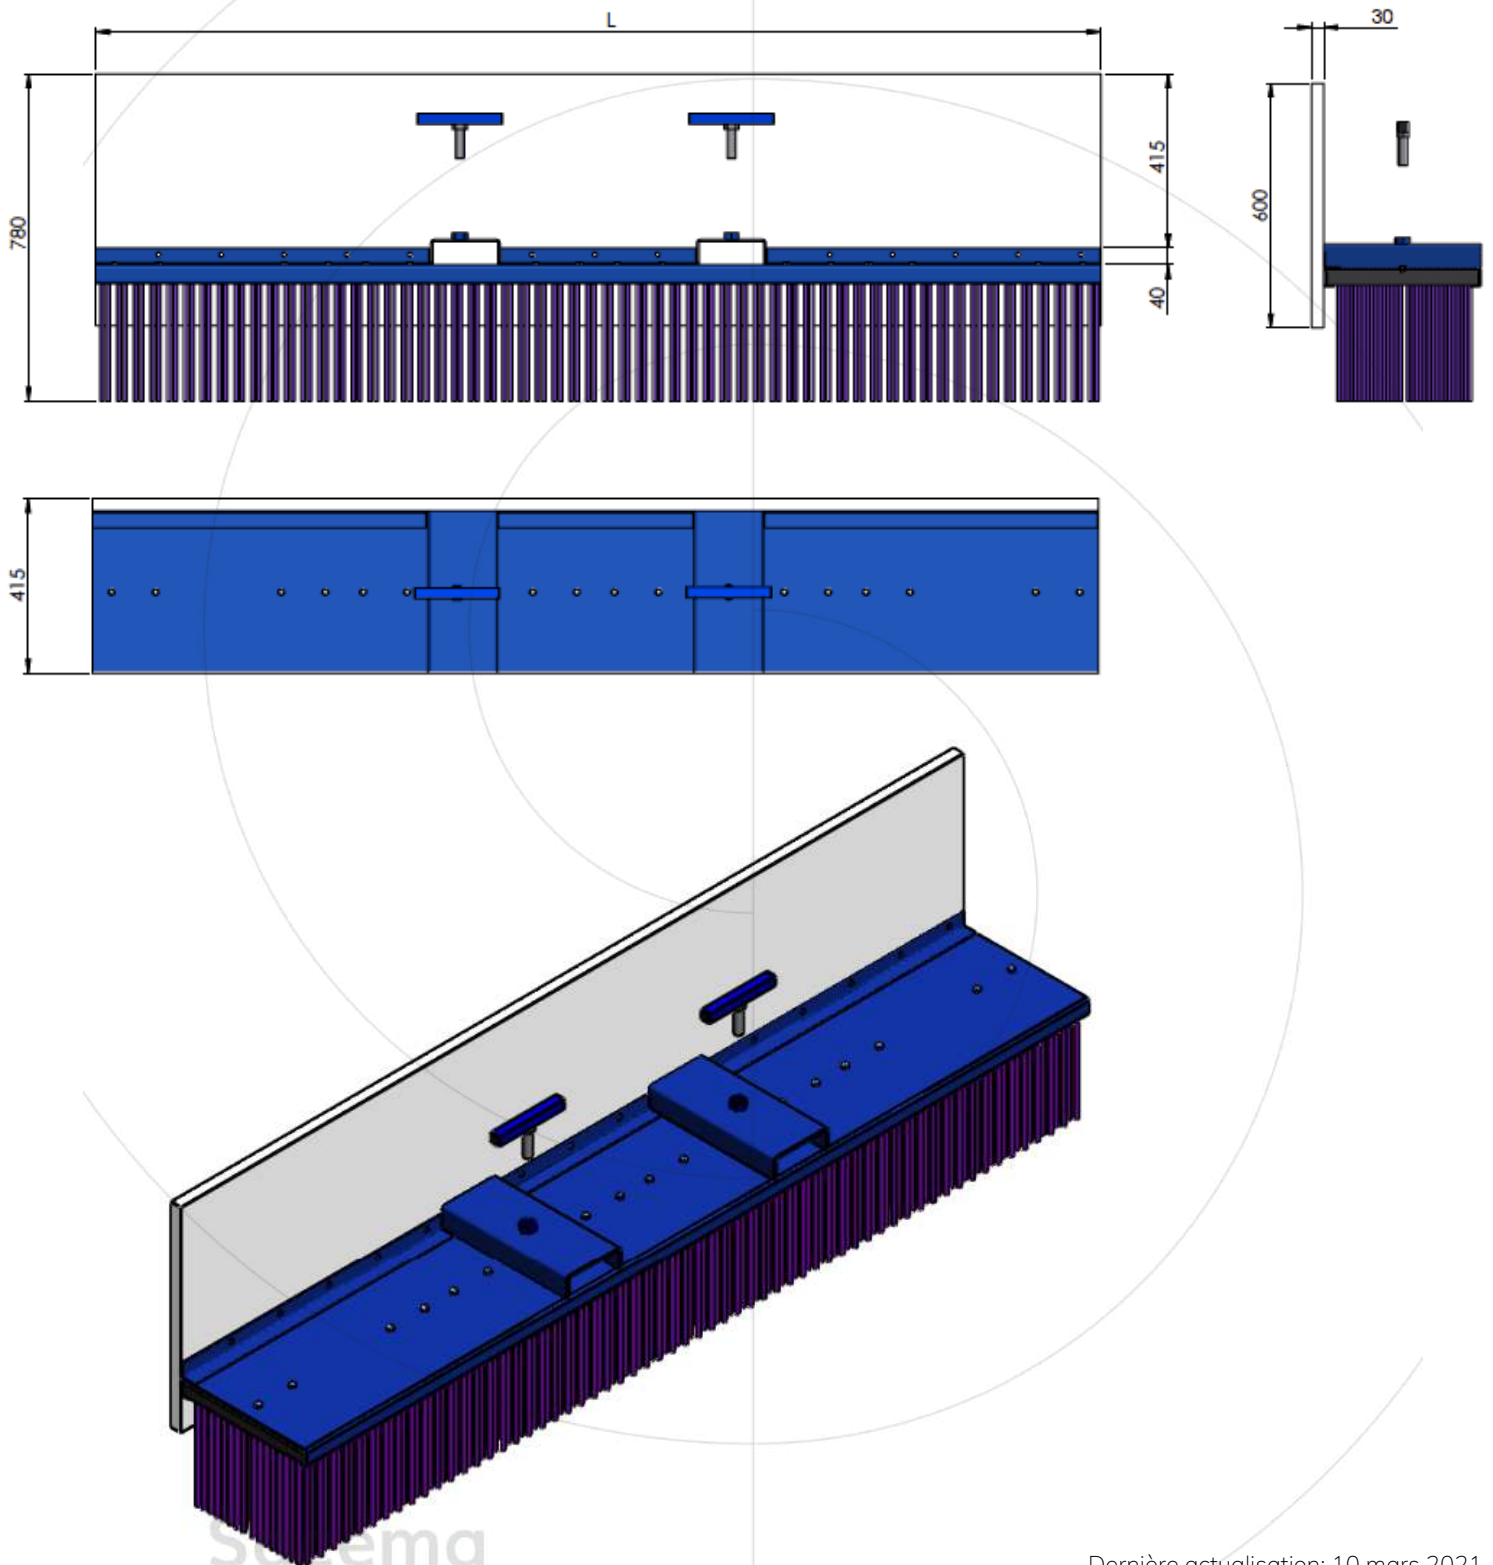

ACCESOIRES DE LA BROSSE DE POUSSÉE PB

Plaque anti-débordement

Dernière actualisation: 10 mars 2021

*Ces documents sont la propriété exclusive de Cepillos Sacema, S.L. Leur reproduction totale ou partielle est interdite sans notre autorisation écrite, de même que leur utilisation abusive et/ou leur exposition à des tiers.