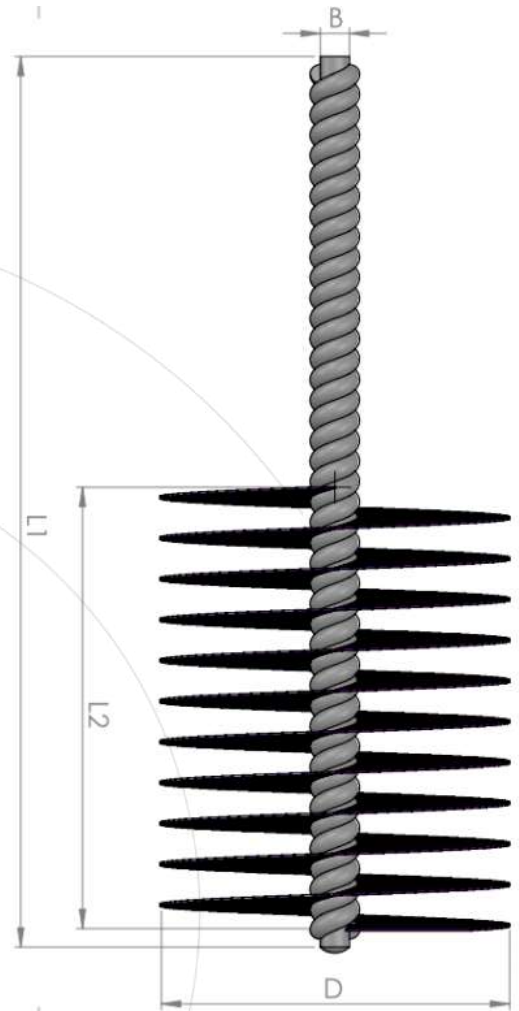

BROSSE NETTOIE-TUBES

LISO

Acier

D (mm)	L1 (mm)	L2 (mm)	Quantité minimale	Laiton
3	300	100	12	LT003LAALS0
4	300	100	12	LT004LAALS0
5	300	100	12	LT005LAAL00
6	300	100	12	LT006LAALS0
8	300	100	12	LT008LAALS0
10	300	100	12	LT010LAALS0
12	300	100	12	LT012LAALS0
13	300	100	12	LT013LAAL00
14	300	100	12	LT014LAAL00
15	300	100	12	LT015LAALS0
16	300	100	12	LT016LAAL00
18	300	100	12	LT018LAAL00
20	300	100	12	LT020LAALS0
25	300	100	12	LT025LAALS0
30	300	100	12	LT030LAALS0
40	300	100	12	LT040LAALS0
50	300	100	12	LT050LAALS0

Abrasifs

D (mm)	L1 (mm)	L2 (mm)	B (mm)	Quantité minimale	Oxyde d'aluminium 600 gr.	Oxyde d'aluminium 1000 gr.
1	100	20	0,60	10		LT001OALS00
2	100	20	0,60	10		LT002OALS00
3	100	20	1,5	10		LT003OALS00
4	100	20	2,2	10		LT004OALS00
5	100	20	2,2	10		LT005OALS00
6,6	125	25	2,5	10	LT006OALS00	
11,5	125	25	3,7	10	LT011OALS00	

BROSSE NETTOIE-TUBES

Abrasifs

D (mm)	L1 (mm)	L2 (mm)	B (mm)	Quantité minimale	Oxyde d'aluminium 600 gr.	Oxyde d'aluminium 1000 gr.
1	100	20	0,60	10		LT001OALS00
2	100	20	0,60	10		LT002OALS00
3	100	20	1,5	10		LT003OALSLO
4	100	20	2,2	10		LT004OALSLO
5	100	20	2,2	10		LT005OALSLO
6,6	125	25	2,5	10	LT006OALSLO	
11,5	125	25	3,7	10	LT011OALSLO	