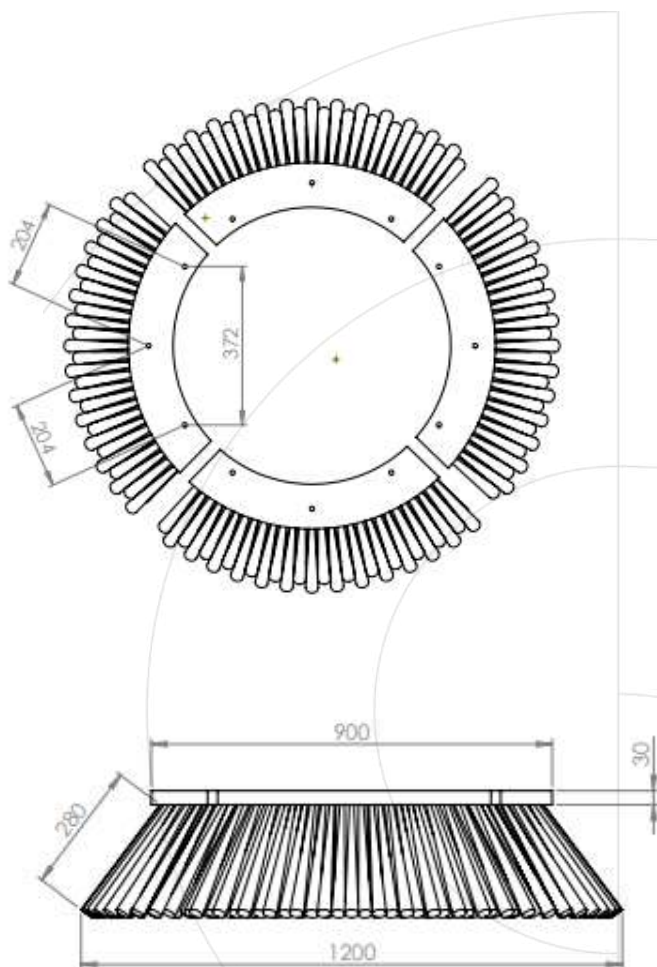

BROSSE LATÉRALE SECTORES 900 MM

Voir la mise à jour
de le Broses Latérales

	Matériel de balayage		
	PPL (3x2 mm)	PPL (3x2 mm)+ACIER	ACIER
Code	4167	4166	4165
Nombre de lignes	4		
Supporté par machines	Dulevo 5000 / Schmidt Brodway AS 990, ASC 990		
Types de fabrication	Inséré de ci-dessous		