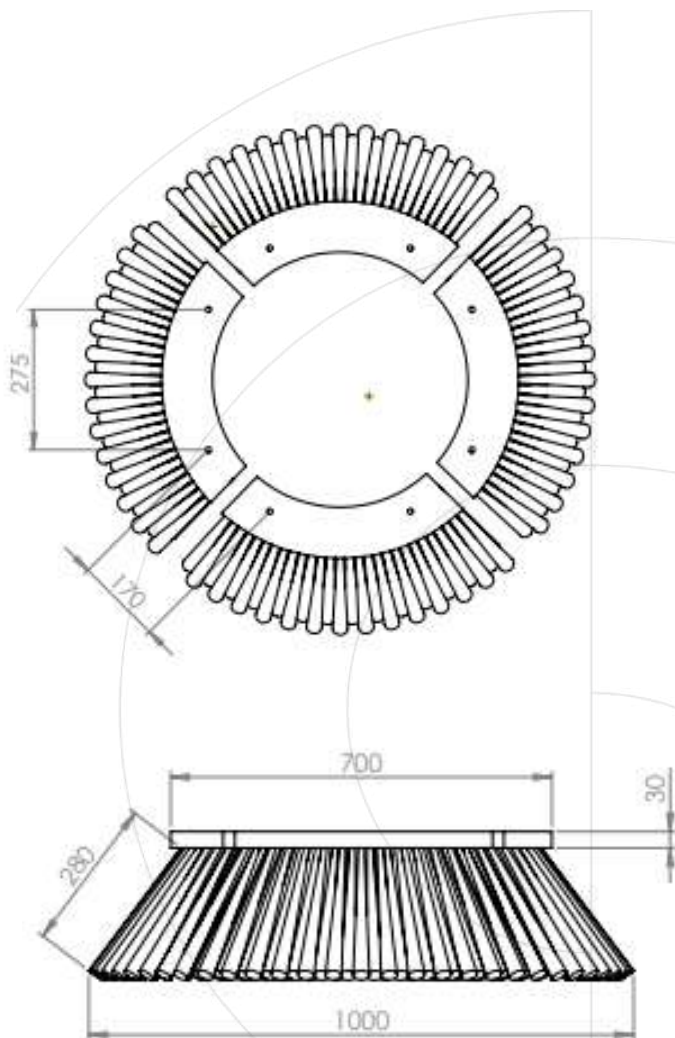

BROSSE LATÉRALE SECTORES 700 MM

Voir la mise à jour
de le Broses Latérales

	Matériel de balayage		
	PPL (3x2 mm)	PPL (3x2 mm)+ACIER	ACIER
Code	4164	4163	4162
Nombre de lignes	4		
Supporté par machines	Dulevo 5000 / Schmidt Brodway AS 990, ASC 990		
Types de fabrication	Inséré de ci-dessous		