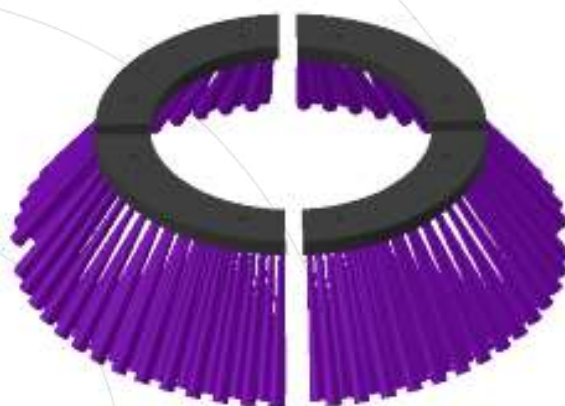

BROSSE LATÉRALE SECTORES 700 MM

Voir la mise à jour
de le Broses Latérales

	Matériel de balayage		
	PPL (3x2 mm)	PPL (3x2 mm)+ACIER	ACIER
Code	4164	4163	4162
Nombre de lignes	4		
Supporté par machines	Dulevo 5000 / Schmidt Brodway AS 990, ASC 990		
Types de fabrication	Inséré de ci-dessous		