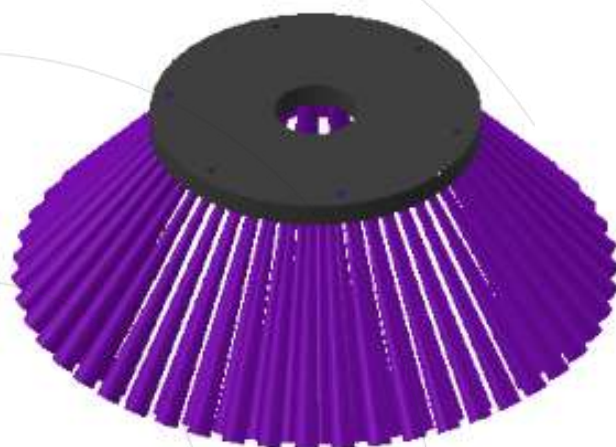

BROSSE LATÉRALE SCARAB MINOR FRONT 400X100

Voir la mise à jour
de le Broses Latérales

	Matériel de balayage		
	PPL	PPL+ACIER	ACIER
Code	4148	4146	4145
Nombre de lignes	4		
Supporté par machines	Scarab Minor		
Types de fabrication	Passé par le haut sans couverture / inséré par le bas		