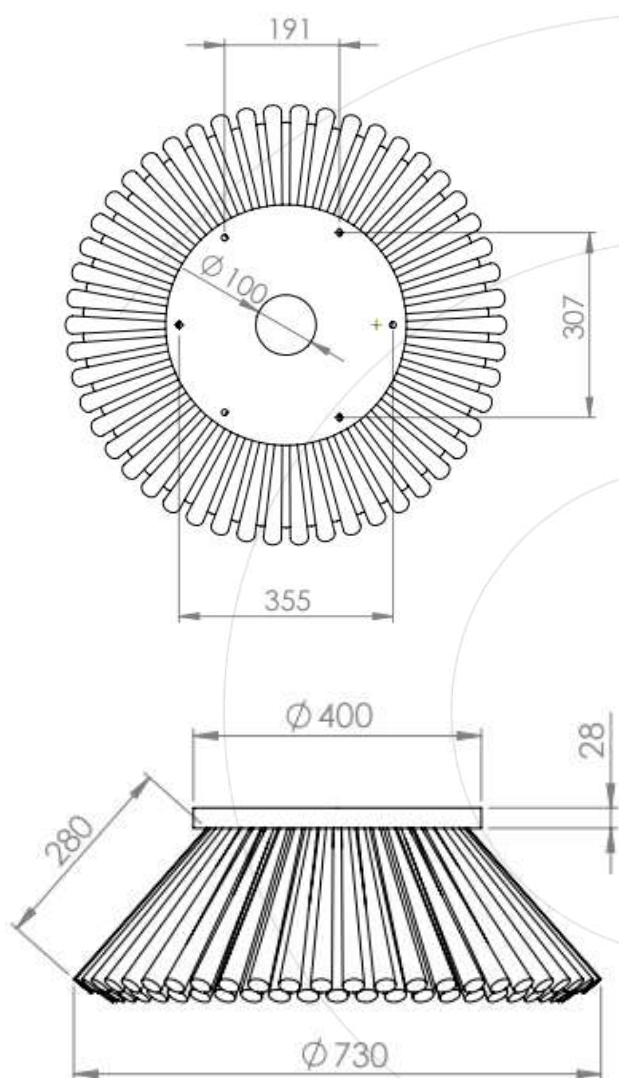

BROSSE LATÉRALE SCARAB MINOR FRONT 400X100

Voir la mise à jour
de le Broses Latérales

	Matériel de balayage		
	PPL	PPL+ACIER	ACIER
Code	4148	4146	4145
Nombre de lignes	4		
Supporté par machines	Scarab Minor		
Types de fabrication	Passé par le haut sans couverture / inséré par le bas		