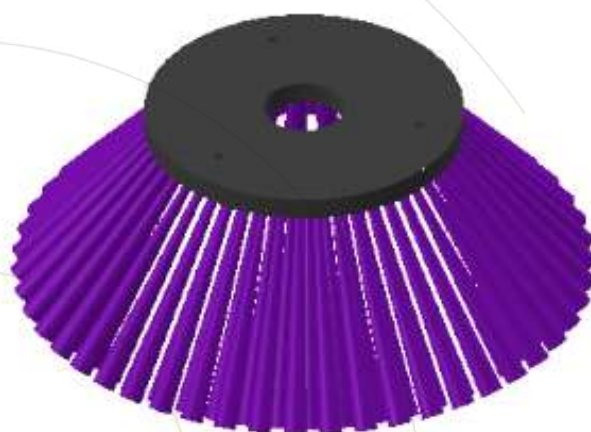

# BROSSE LATÉRALE SCARAB MERLIN - MAGNUM - MISTRAL 400X100

Voir la mise à jour  
de le Brosse Latérales

	Matériel de balayage		
	PPL	PPL+ACIER	ACIER
<b>Code</b>	6995	6996	6997
<b>Nombre de lignes</b>	4		
<b>Supporté par machines</b>	Scarab Merlin / Magnum / Mistral		
<b>Types de fabrication</b>	Passé par-dessus le sommet sans couverture		