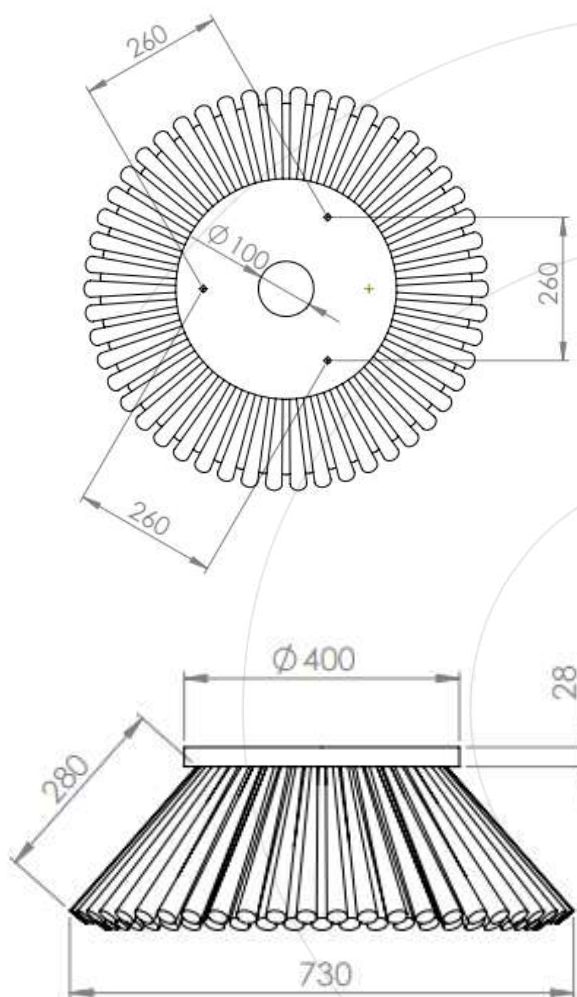

# BROSSE LATÉRALE SCARAB MERLIN - MAGNUM - MISTRAL 400X100

Voir la mise à jour  
de le Brosse Latérales

	Matériel de balayage		
	PPL	PPL+ACIER	ACIER
<b>Code</b>	6995	6996	6997
<b>Nombre de lignes</b>	4		
<b>Supporté par machines</b>	Scarab Merlin / Magnum / Mistral		
<b>Types de fabrication</b>	Passé par-dessus le sommet sans couverture		