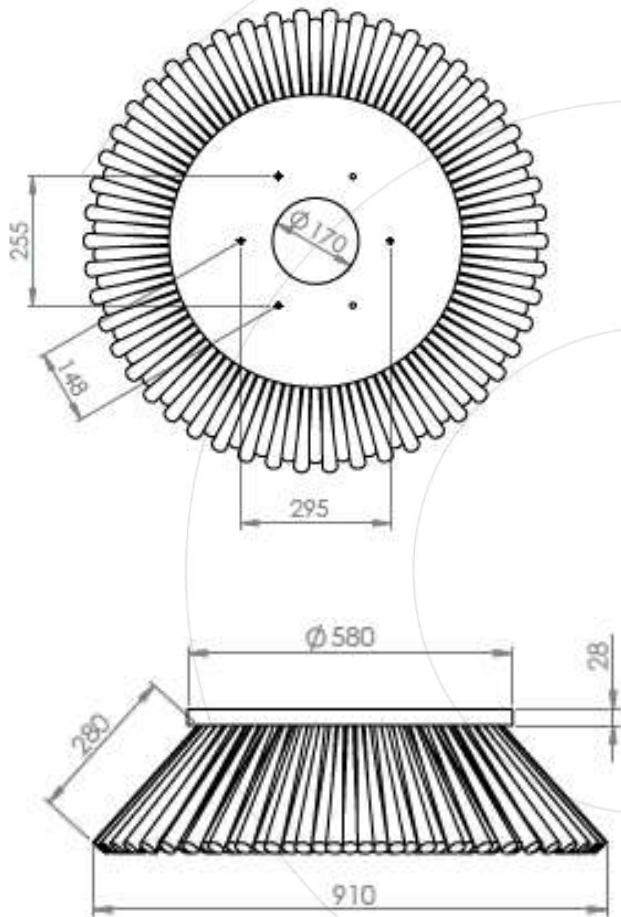

# BROSSE LATÉRALE RAVO/PIQUERSA 580X180

Voir la mise à jour  
de le Brosses Latérales

	Sweeping material			
	PPL	PPL+STEEL	STEEL	CABLE
<b>Code</b>	4192	4191	4190	6964
<b>Number of rows</b>	4			
<b>Supported machines</b>	Ravo 560 / 340 / Piquersa 2300			
<b>Types of manufacture</b>	Passé par-dessus le sommet avec le couvercle / Inséré			