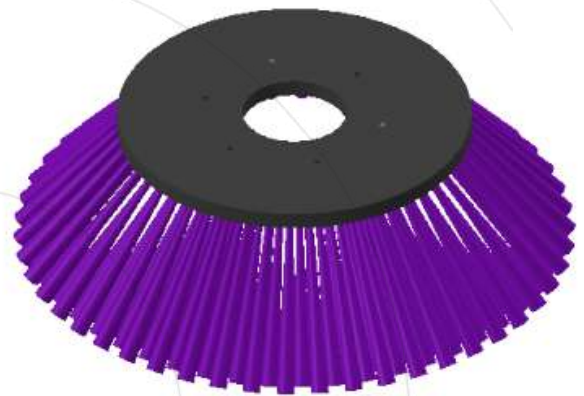

# BROSSE LATÉRALE RAVO/PIQUERSA 580X180

Voir la mise à jour  
de le Brosses Latérales

	Sweeping material			
	PPL	PPL+STEEL	STEEL	CABLE
<b>Code</b>	4192	4191	4190	6964
<b>Number of rows</b>	4			
<b>Supported machines</b>	Ravo 560 / 340 / Piquersa 2300			
<b>Types of manufacture</b>	Passé par-dessus le sommet avec le couvercle / Inséré			