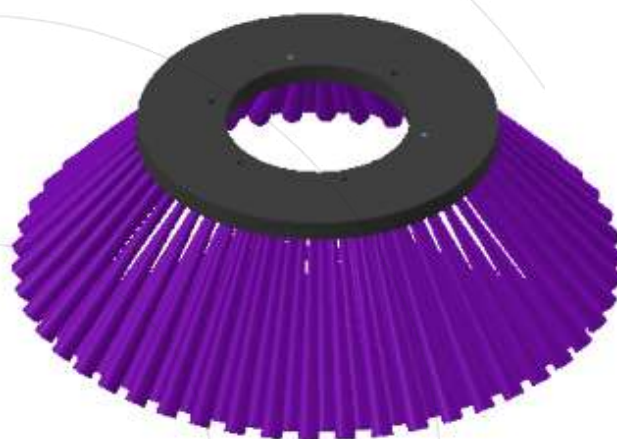

BROSSE LATÉRALE RAVO/ AUSA 200 490X250

Voir la mise à jour
de le Brosse Latérales

	Matériel de balayage			
	PPL	PPL+ACIER	ACIER	CABLE
Code	4181	4180	4179	7106
Nombre de lignes	3			
Supporté par machines	Ravo 540 / 5000 / 5002 / 3000 / 4000 / Ausa 200			
Types de fabrication	Insertion par le bas / Passage par le haut sans couvercle			