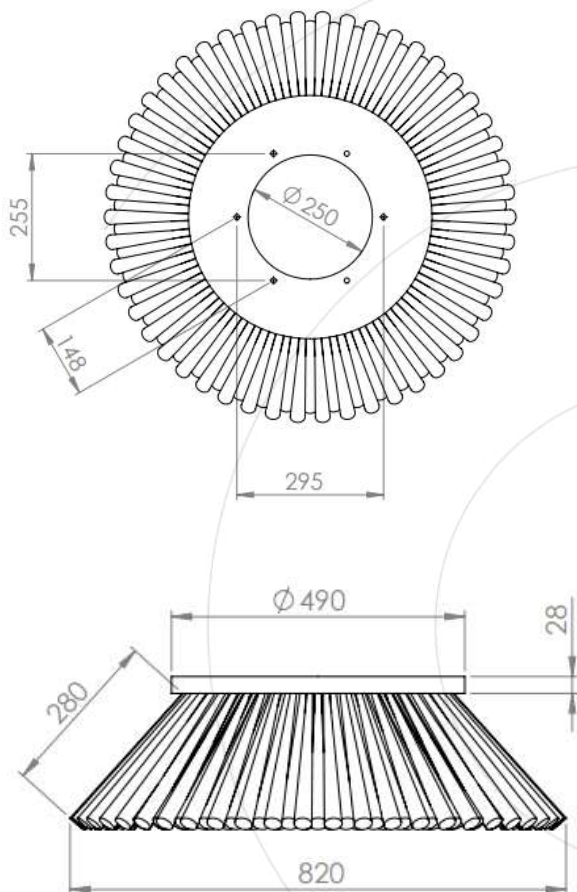

BROSSE LATÉRALE RAVO/ AUSA 200 490X250

Voir la mise à jour
de le Brosse Latérales

	Matériel de balayage			
	PPL	PPL+ACIER	ACIER	CABLE
Code	4181	4180	4179	7106
Nombre de lignes	3			
Supporté par machines	Ravo 540 / 5000 / 5002 / 3000 / 4000 / Ausa 200			
Types de fabrication	Insertion par le bas / Passage par le haut sans couvercle			