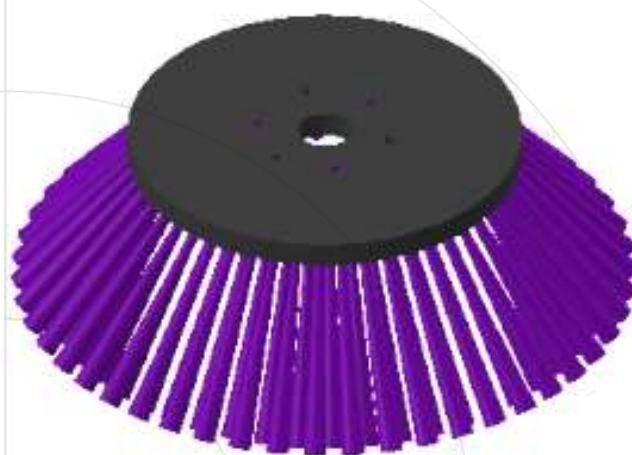

BROSSE LATÉRALE PIQUERSA 440X60

Voir la mise à jour
de le Broses Latérales

	Matériel de balayage		
	PPL	PPL+ACIER	ACIER
Code	7008	6859	7009
Nombre de lignes	3		
Supporté par machines	Scarab Minor		
Types de fabrication	Insertion par le bas sans couvercle		