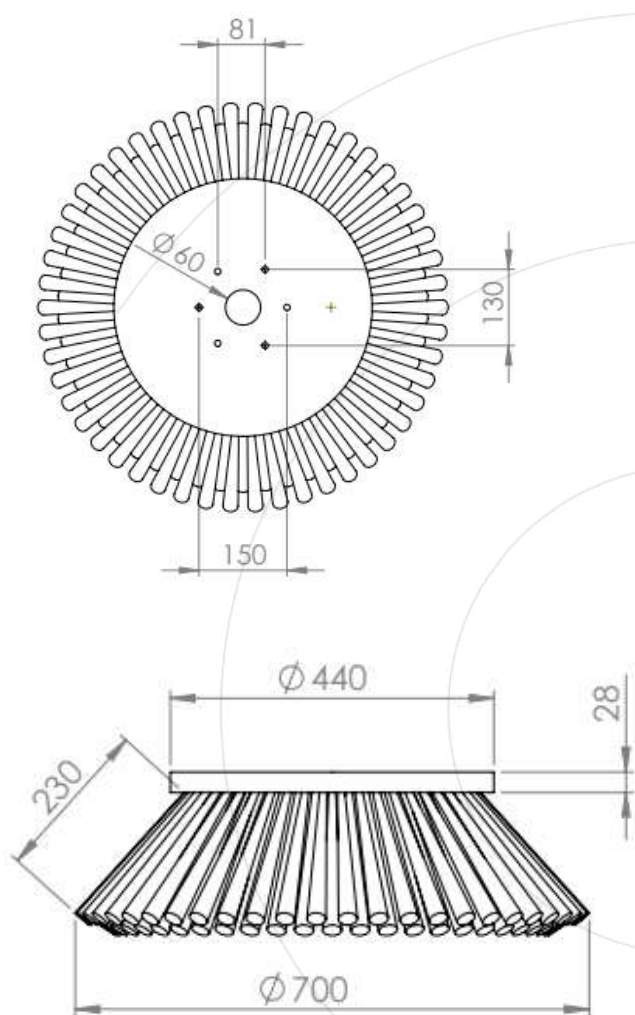

BROSSE LATÉRALE PIQUERSA 440X60

Voir la mise à jour
de le Broses Latérales

	Matériel de balayage		
	PPL	PPL+ACIER	ACIER
Code	7008	6859	7009
Nombre de lignes	3		
Supporté par machines	Scarab Minor		
Types de fabrication	Insertion par le bas sans couvercle		