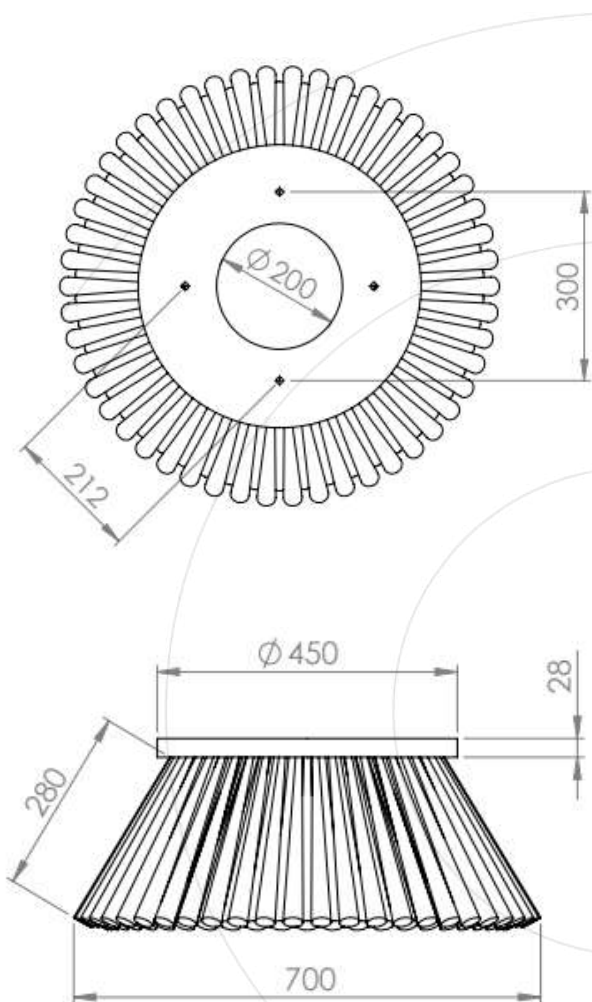

BROSSE LATÉRALE FAUN VIAJET 450X200

Voir la mise à jour
de le Brosses Latérales

	Matériel de balayage		
	PPL	PPL+ACIER	ACIER
Code	4160	4159	4958
Nombre de lignes	4		
Supporté par machines	Faun Viajet		
Types de fabrication	Passage en dessous		