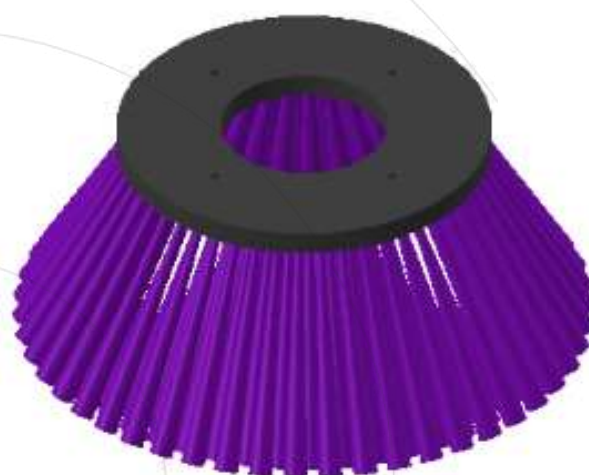

BROSSE LATÉRALE FAUN VIAJET 450X200

Voir la mise à jour
de le Brosses Latérales

	Matériel de balayage		
	PPL	PPL+ACIER	ACIER
Code	4160	4159	4958
Nombre de lignes	4		
Supporté par machines	Faun Viajet		
Types de fabrication	Passage en dessous		