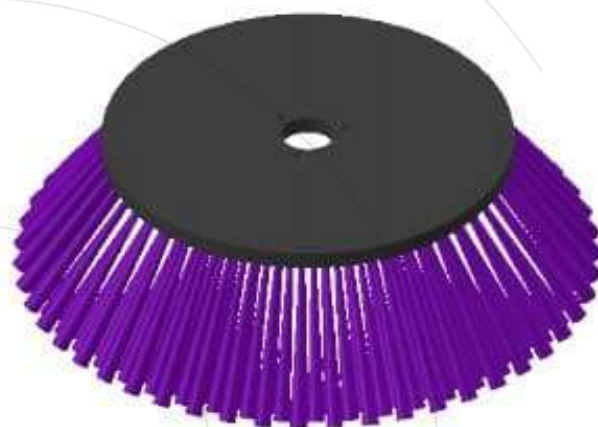

BROSSE LATÉRALE DULEVO 5000/6000 700X90

Voir la mise à jour
de le Broses Latérales

	Matériel de balayage		
	PPL	PPL+ACIER	ACIER
Code	4204	6749	4202
Nombre de lignes	4		
Supporté par machines	Dulevo 5000 / 6000		
Types de fabrication	Passage en dessous		