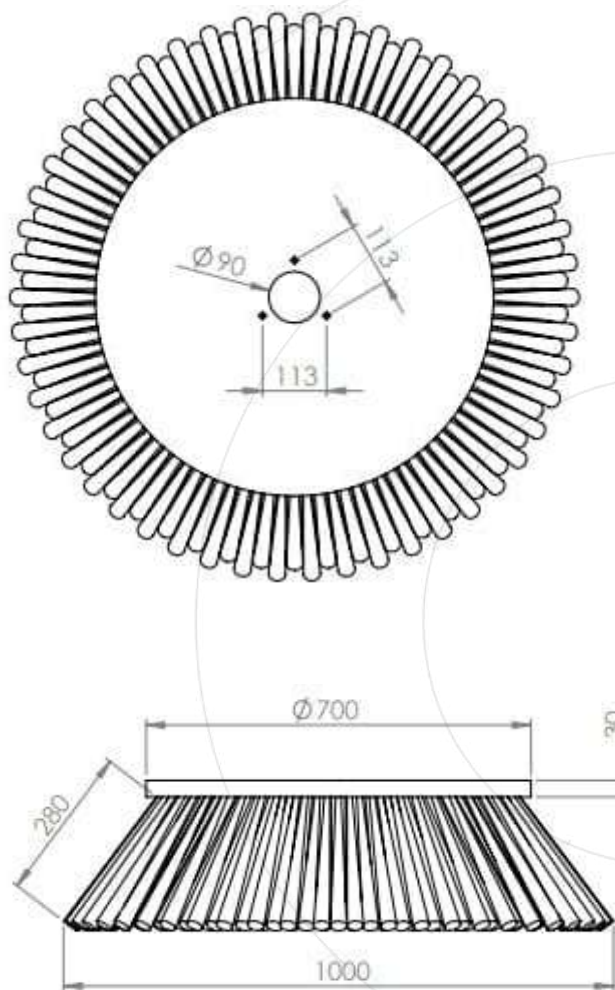

BROSSE LATÉRALE DULEVO 5000/6000 700X90

Voir la mise à jour
de le Broses Latérales

	Matériel de balayage		
	PPL	PPL+ACIER	ACIER
Code	4204	6749	4202
Nombre de lignes	4		
Supporté par machines	Dulevo 5000 / 6000		
Types de fabrication	Passage en dessous		