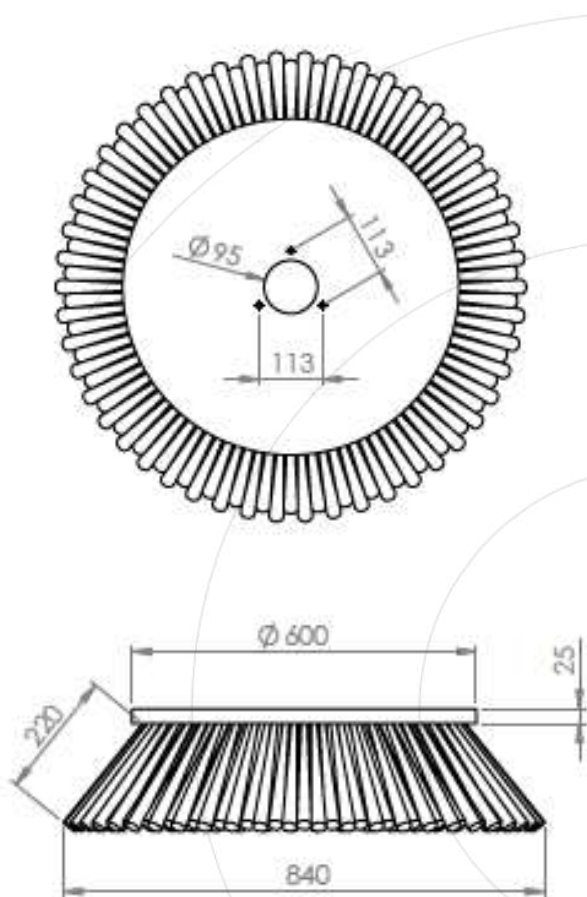

BROSSE LATÉRALE DULEVO 200/3000 600X95

Voir la mise à jour
de le Brosse Latérales

	Sweeping material			
	PPL	PPL+STEEL	STEEL	CABLE
Code	4198	4197	4196	7021
Number of rows	4			
Supported machines	Dulevo 200 / 3000			
Types of manufacture	Passé en dessous			