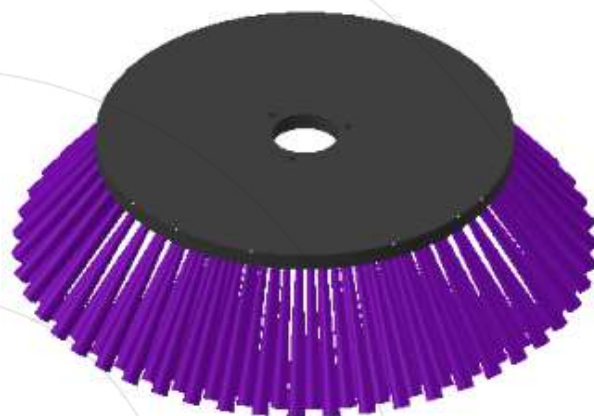

BROSSE LATÉRALE DULEVO 200/3000 600X95

Voir la mise à jour
de le Brosse Latérales

	Sweeping material			
	PPL	PPL+STEEL	STEEL	CABLE
Code	4198	4197	4196	7021
Number of rows	4			
Supported machines	Dulevo 200 / 3000			
Types of manufacture	Passé en dessous			