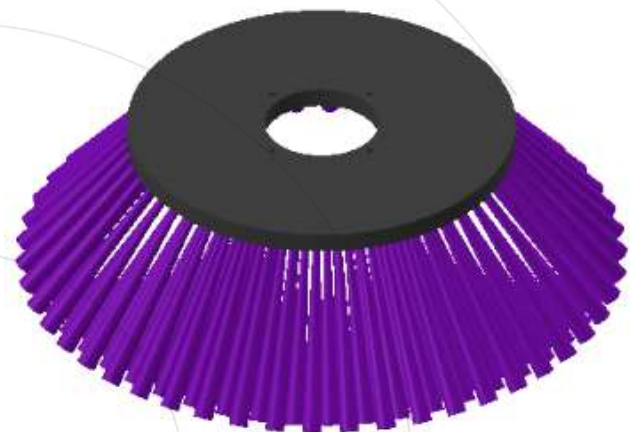

# BROSSE LATÉRALE CITYCAT 5000 580X170

Voir la mise à jour  
de le Brosse Latérales

	Sweeping material			
	PPL	PPL+STEEL	STEEL	CABLE
<b>Code</b>	7082	7085	7086	7087
<b>Number of rows</b>	4			
<b>Supported machines</b>	Citycat 5000 / Sicas Millenium			
<b>Types of manufacture</b>	Passé par-dessus le sommet avec le couvercle / Inséré			