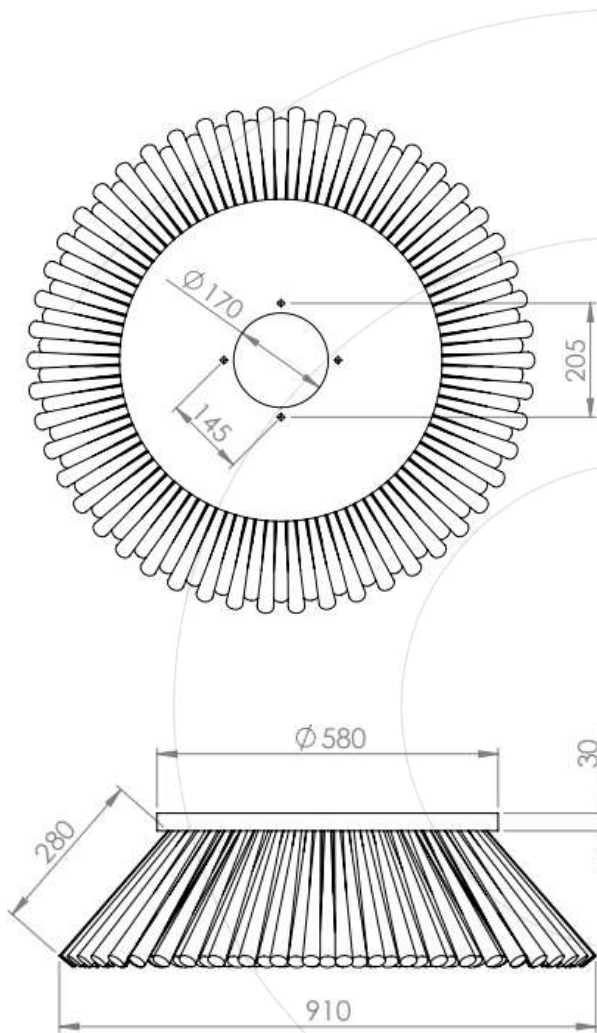

# BROSSE LATÉRALE CITYCAT 5000 580X170

Voir la mise à jour  
de le Brosse Latérales

	Sweeping material			
	PPL	PPL+STEEL	STEEL	CABLE
<b>Code</b>	7082	7085	7086	7087
<b>Number of rows</b>	4			
<b>Supported machines</b>	Citycat 5000 / Sicas Millenium			
<b>Types of manufacture</b>	Passé par-dessus le sommet avec le couvercle / Inséré			