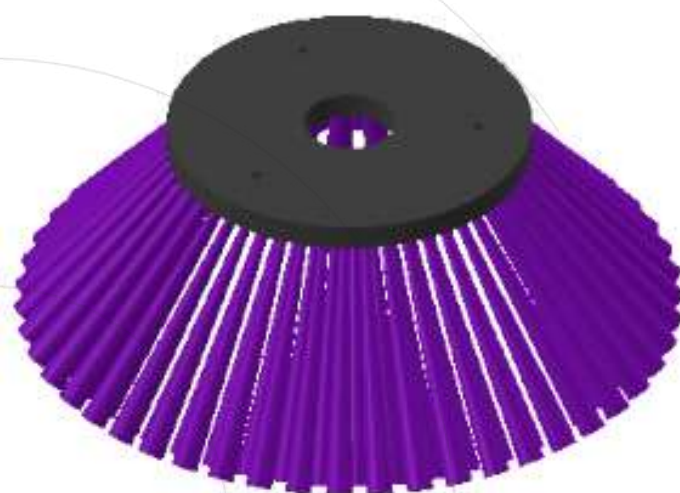

# BROSSE LATÉRALE CITY FAUN-BROCK 400X100

Voir la mise à jour  
de le Broses Latérales

	Matériel de balayage		
	PPL	PPL+ACIER	ACIER
<b>Code</b>	6992	6993	6994
<b>Nombre de lignes</b>	4		
<b>Supporté par machines</b>	City Faun / Brock		
<b>Types de fabrication</b>	Passé par-dessus le sommet sans couverture		