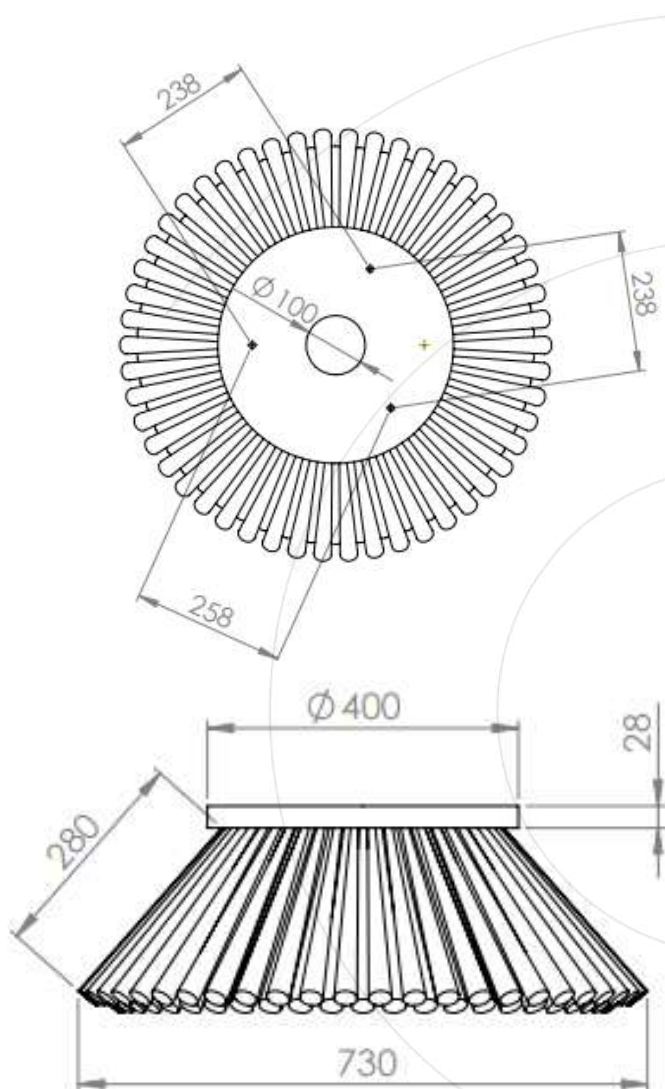

# BROSSE LATÉRALE CITY FAUN-BROCK 400X100

Voir la mise à jour  
de le Broses Latérales

	Matériel de balayage		
	PPL	PPL+ACIER	ACIER
<b>Code</b>	6992	6993	6994
<b>Nombre de lignes</b>	4		
<b>Supporté par machines</b>	City Faun / Brock		
<b>Types de fabrication</b>	Passé par-dessus le sommet sans couverture		